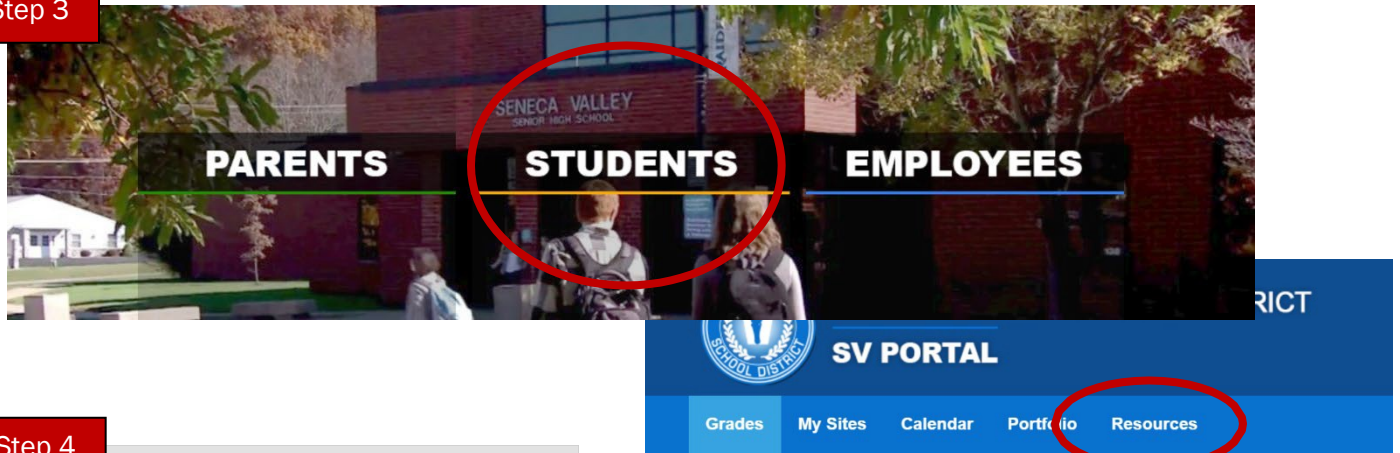

How to Access Student Portal and Resources Page

1. Entra www.svsd.net en la red
2. Haz un clic en “SV Portal” cual está en la esquina superior derecha de la página
3. Selecciona “students”
4. Entra el nombre de usuario y la contraseña
  - a. El nombre de usuario es el apellido de estudiante, primera inicial y la inicial de segundo nombre. La contraseña es el número de identificación de estudiante.
  - b. Grados de Kindergarten y 1 tienen el usuario de estudiante y la contraseña en su computadora. Hay una etiqueta con esa información.
5. Después leer algunos anuncios de profesores en la página principal, los estudiantes pueden acceder a “Resources” por haciendo un clic en la pestaña dentro del Portal.

Step 2

Step 3

Step 4

Student Sign in

Username:

Password: