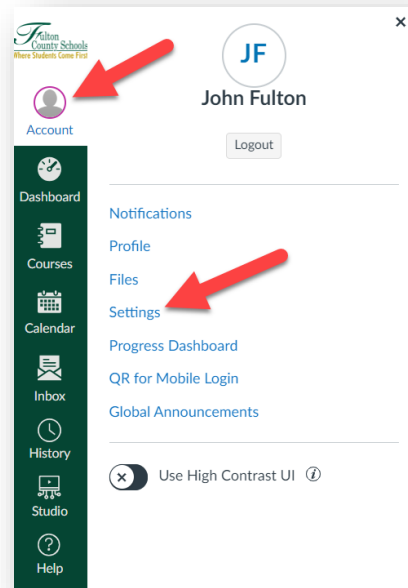

CÓMO CREAR UNA CUENTA DE “CANVAS OBSERVER”

El rol de observador se puede dar a los padres, familiares o tutores para darles visibilidad en los cursos de Canvas del estudiante. Los miembros de la familia y los tutores pueden configurar una cuenta de observador y emparejarla con la(s) cuenta(s) de estudiante utilizando un código de emparejamiento de estudiante. Una vez que el observador esté emparejado con su(s) estudiante(s), podrá ver los cursos en los que se encuentran esos estudiantes.

SIGA LAS INSTRUCCIONES A CONTINUACIÓN PARA GENERAR EL CÓDIGO DE EMPAREJAMIENTO DE ESTUDIANTE Y LUEGO CREAR UNA CUENTA DE OBSERVADOR.

Pídale a su estudiante que inicie sesión en su cuenta de Canvas.

A continuación, vaya a Cuenta y seleccione Configuración (settings).