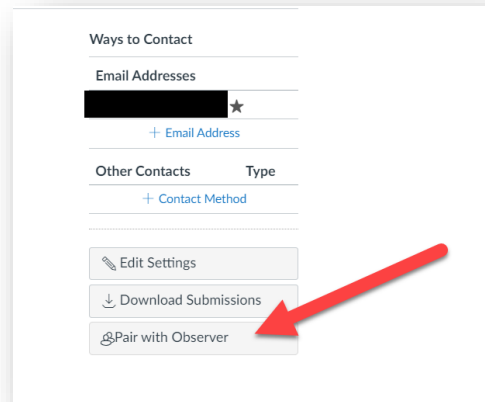

SIGA LAS INSTRUCCIONES A CONTINUACIÓN PARA GENERAR EL CÓDIGO DE EMPAREJAMIENTO DE ESTUDIANTE Y LUEGO CREAR UNA CUENTA DE OBSERVADOR.

Pídale a su estudiante que inicie sesión en su cuenta de Canvas.

A continuación, vaya a Cuenta y seleccione Configuración (settings).

En el lado derecho de la pantalla, haga clic en Emparejar con Observer (Pair with Observer)

A continuación, anote o copie el código.

*Tenga en cuenta que este código solo es válido durante 7 días. Después de 7 días, si aún no ha configurado su cuenta de observador, deberá generar un nuevo código de emparejamiento.