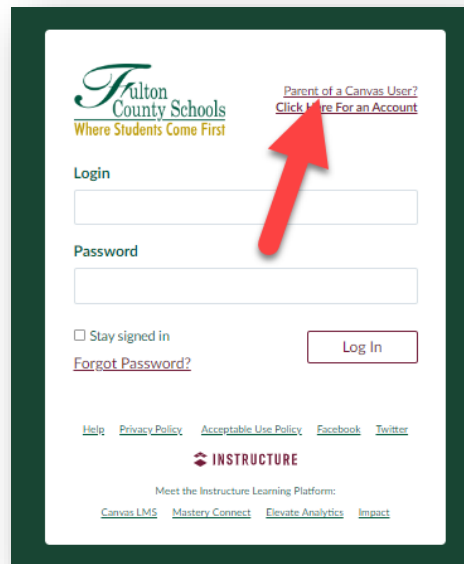

En el lado derecho de la pantalla, haga clic en Emparejar con Observer (Pair with Observer)

A continuación, anote o copie el código.

*Tenga en cuenta que este código solo es válido durante 7 días. Después de 7 días, si aún no ha configurado su cuenta de observador, deberá generar un nuevo código de emparejamiento.

Vaya a

<https://fultonschools.instructure.com/login/canvas>

Haga clic en ¿Padre del usuario de Canvas? en la esquina superior derecha.

Complete el formulario con su información personal (su dirección de correo electrónico, contraseña y el código de emparejamiento de estudiantes que anotó en el Paso 4).