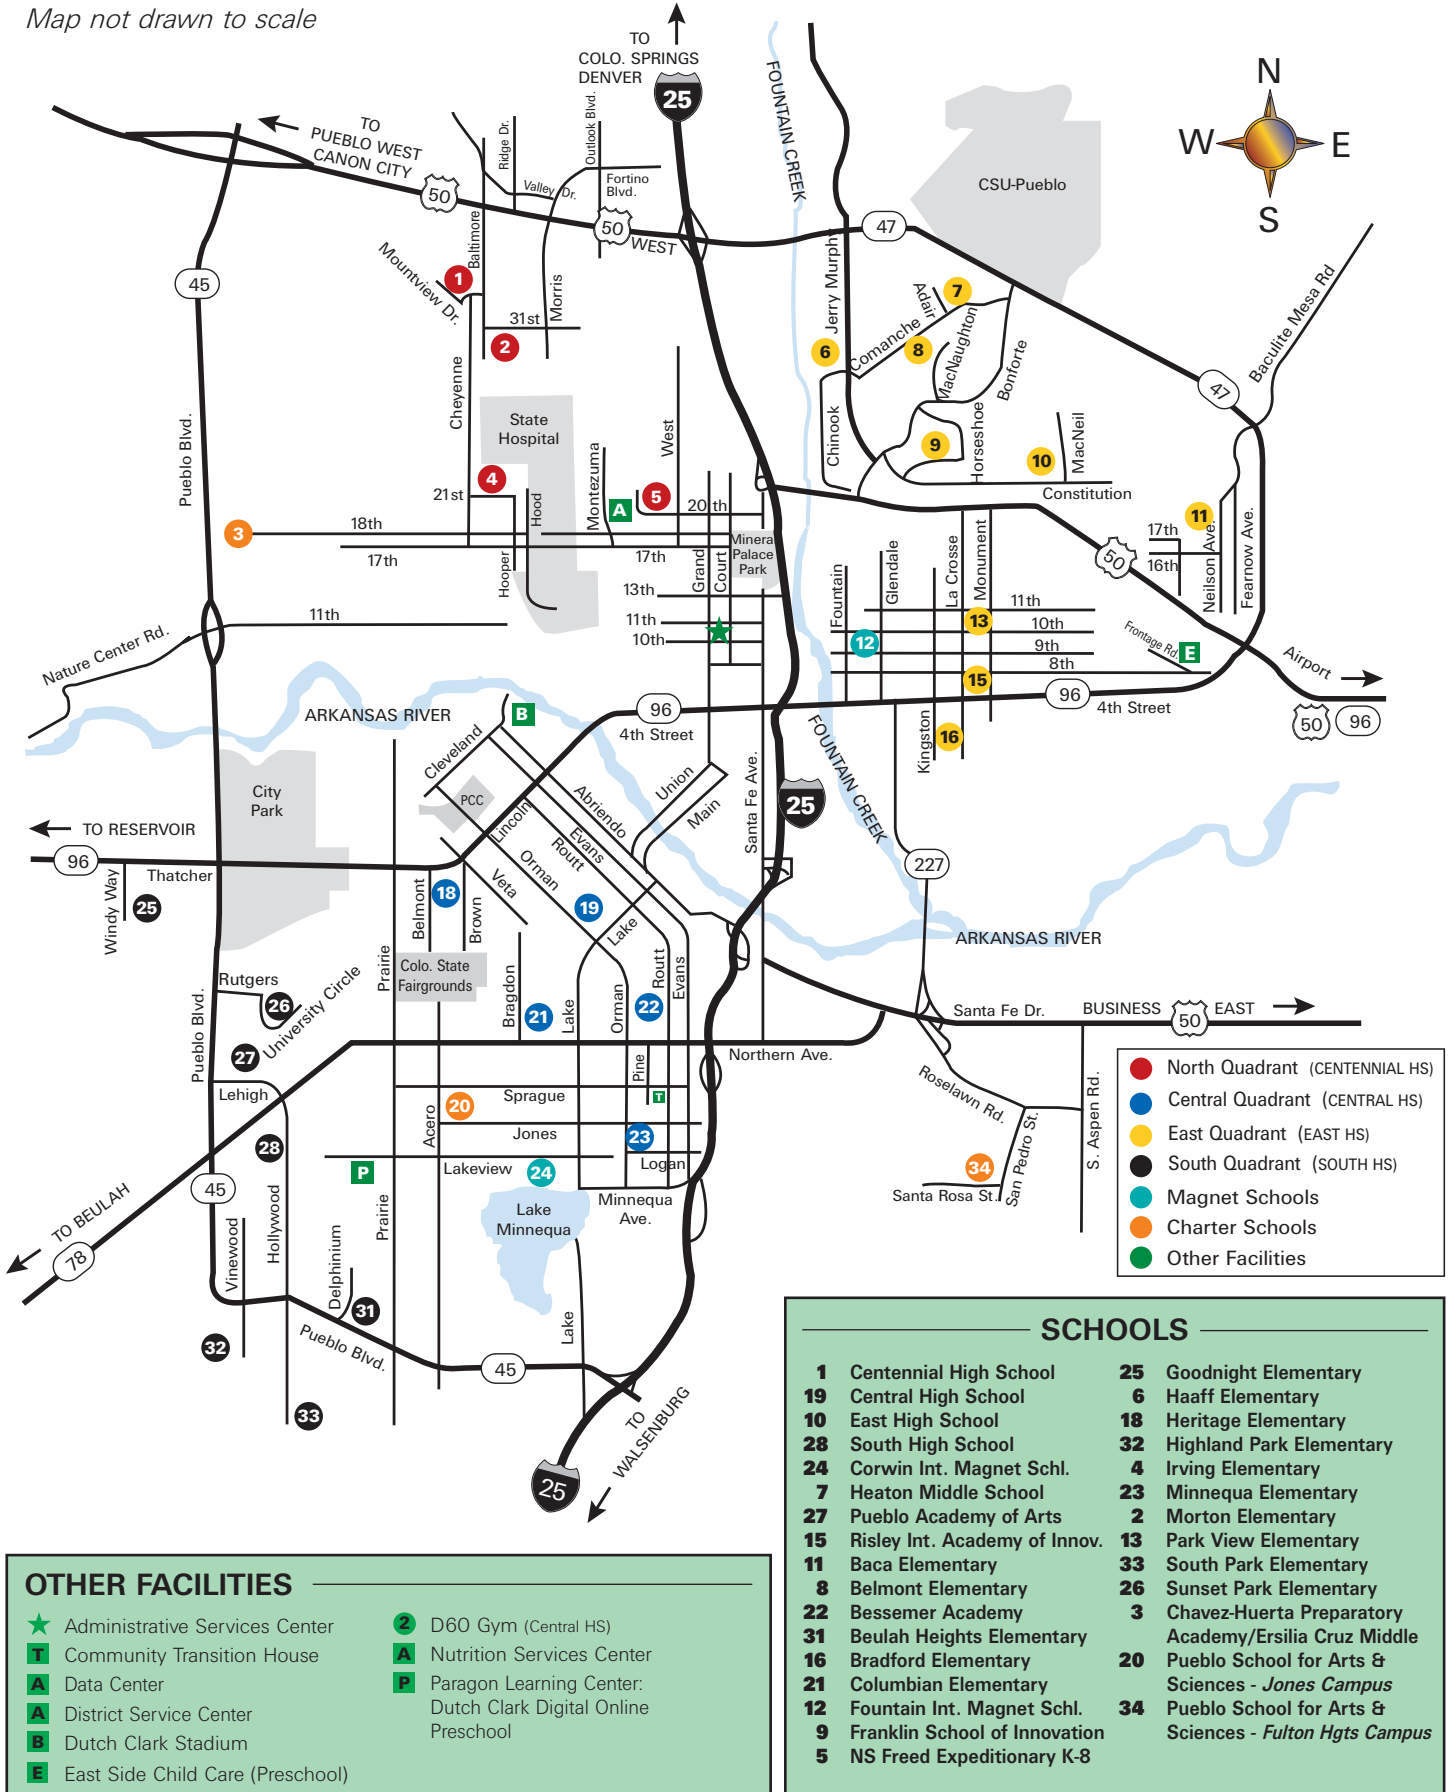

Schools and Facilities

PUEBLO SCHOOL DISTRICT 60

PUEBLO, COLORADO

www.pueblod60.org

Map not drawn to scale

ELEMENTARY SCHOOLS

| SCHOOL | ADDRESS | TELEPHONE | FAX | WEB SITE – http:// | PRINCIPAL |
|-------------------------|------------------------------|-----------|----------|---------------------------------|-----------------------|
| Baca (PreK-5) | 2800 E. 17th St., 81001 | 549-7530 | 253-5240 | www.pueblod60.org/baca | Julie Griego |
| Belmont (PreK-5) | 31 MacNaughton Rd., 81001 | 549-7500 | 253-5241 | www.pueblod60.org/belmont | Kylie Felzien |
| Bessemer (PreK-5) | 1125 E. Routh Ave., 81004 | 549-7505 | 253-5242 | www.pueblod60.org/bessemer | Angela Garcia |
| Beulah Heights (PreK-5) | 2670 Delphinium St., 81005 | 549-7510 | 253-5243 | www.pueblod60.org/beulahheights | Jonathan Dehn |
| Bradford (PreK-5) | 107 S. LaCrosse Ave., 81001 | 549-7515 | 253-5244 | www.pueblod60.org/bradford | Michelle Padilla |
| Columbian (PreK-5) | 1203 Palmer Ave., 81004 | 549-7525 | 253-5245 | www.pueblod60.org/columbian | Jimmie Pool |
| Franklin (PreK-5) | 1315 Horseshoe Dr., 81001 | 549-7540 | 562-0428 | www.pueblod60.org/franklin | Dana DiTomaso-Junkman |
| Haaff (PreK-5) | 15 Chinook Ln., 81001 | 549-7550 | 253-5254 | www.pueblod60.org/haaff | Elizabeth Decesaro |
| Heritage (PreK-5) | 625 Brown Ave., 81004 | 549-7575 | 253-5256 | www.pueblod60.org/heritage | Richelle Paradiso |
| Highland Park (PreK-5) | 2701 Vinewood Ln., 81005 | 549-7560 | 564-3282 | www.pueblod60.org/highlandpark | Crystal Gallegos |
| Irving (PreK-5) | 1629 W. 21st St., 81003 | 549-7570 | 543-5329 | www.pueblod60.org/irving | Jaime Schwab |
| Minnequa (PreK-5) | 1708 E. Orman Ave., 81004 | 549-7580 | 253-5259 | www.pueblod60.org/minnequa | Katherine Harshman |
| Morton (K-5) | 1900 W. 31st St., 81008 | 549-7585 | 253-5260 | www.pueblod60.org/morton | Susan Sanchez |
| Park View (PreK-5) | 1327 East 9th St., 81001 | 549-7590 | 562-0673 | www.pueblod60.org/parkview | Katherine Odell |
| South Park (PreK-5) | 3100 Hollywood Dr., 81005 | 549-7600 | 253-5263 | www.pueblod60.org/southpark | Morganlee Kempf |
| Sunset Park (PreK-5) | 110 University Circle, 81005 | 549-7610 | 253-5265 | www.pueblod60.org/sunsetpark | Amber Hertneky |