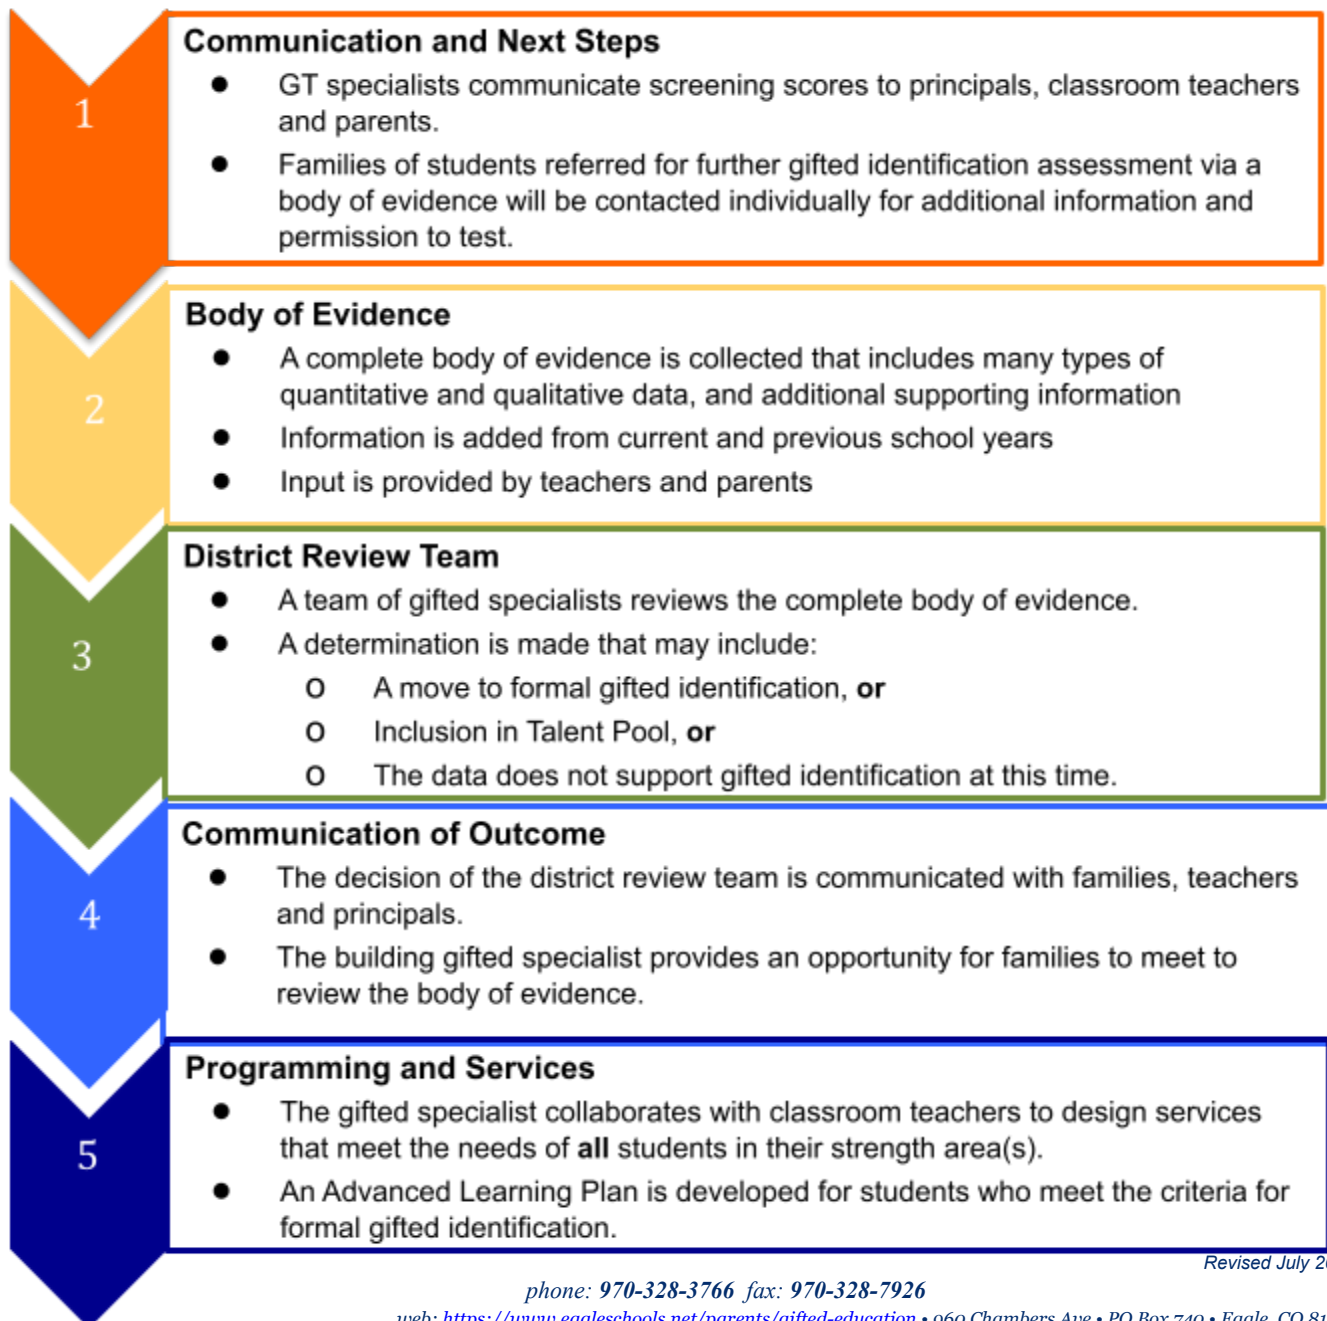

Gifted Universal Screening

2nd and 5th Grades

“Universal Screening” means the systematic assessment of **all** students within a grade level to identify students with exceptional ability or potential, especially students from traditionally underrepresented populations. All students in the second and fifth grades are assessed with the *Naglieri General Ability Tests in late February or early March*.

The Naglieri test allows students to show their ability and potential in reasoning, perception, creativity, relationships, and problem-solving. The universal screener is for more than just the specific purpose of identifying highly capable or gifted students. Data collected through the ECS universal screener provides information to support instructional planning for **all** students.

“Evaluación Universal” significa la evaluación sistemática de **todos** los y las estudiantes de un grado para identificar a aquellos con habilidades o potencial excepcionales, especialmente estudiantes de poblaciones tradicionalmente subrepresentadas. Todos los y las estudiantes de segundo y quinto grado son evaluados con las *Pruebas de Habilidades Generales de Naglieri* a finales de febrero o principios de marzo.

La prueba de Naglieri permite a los y las estudiantes demostrar su habilidad y potencial en áreas como el razonamiento, la percepción, la creatividad, las interrelaciones y la resolución de problemas. La evaluación universal es para más que solo el propósito específico de identificar a estudiantes altamente capacitados o dotados. Los datos recopilados a través de la evaluación universal de ECS proporcionan información para apoyar la planificación educativa de **todos** los estudiantes.