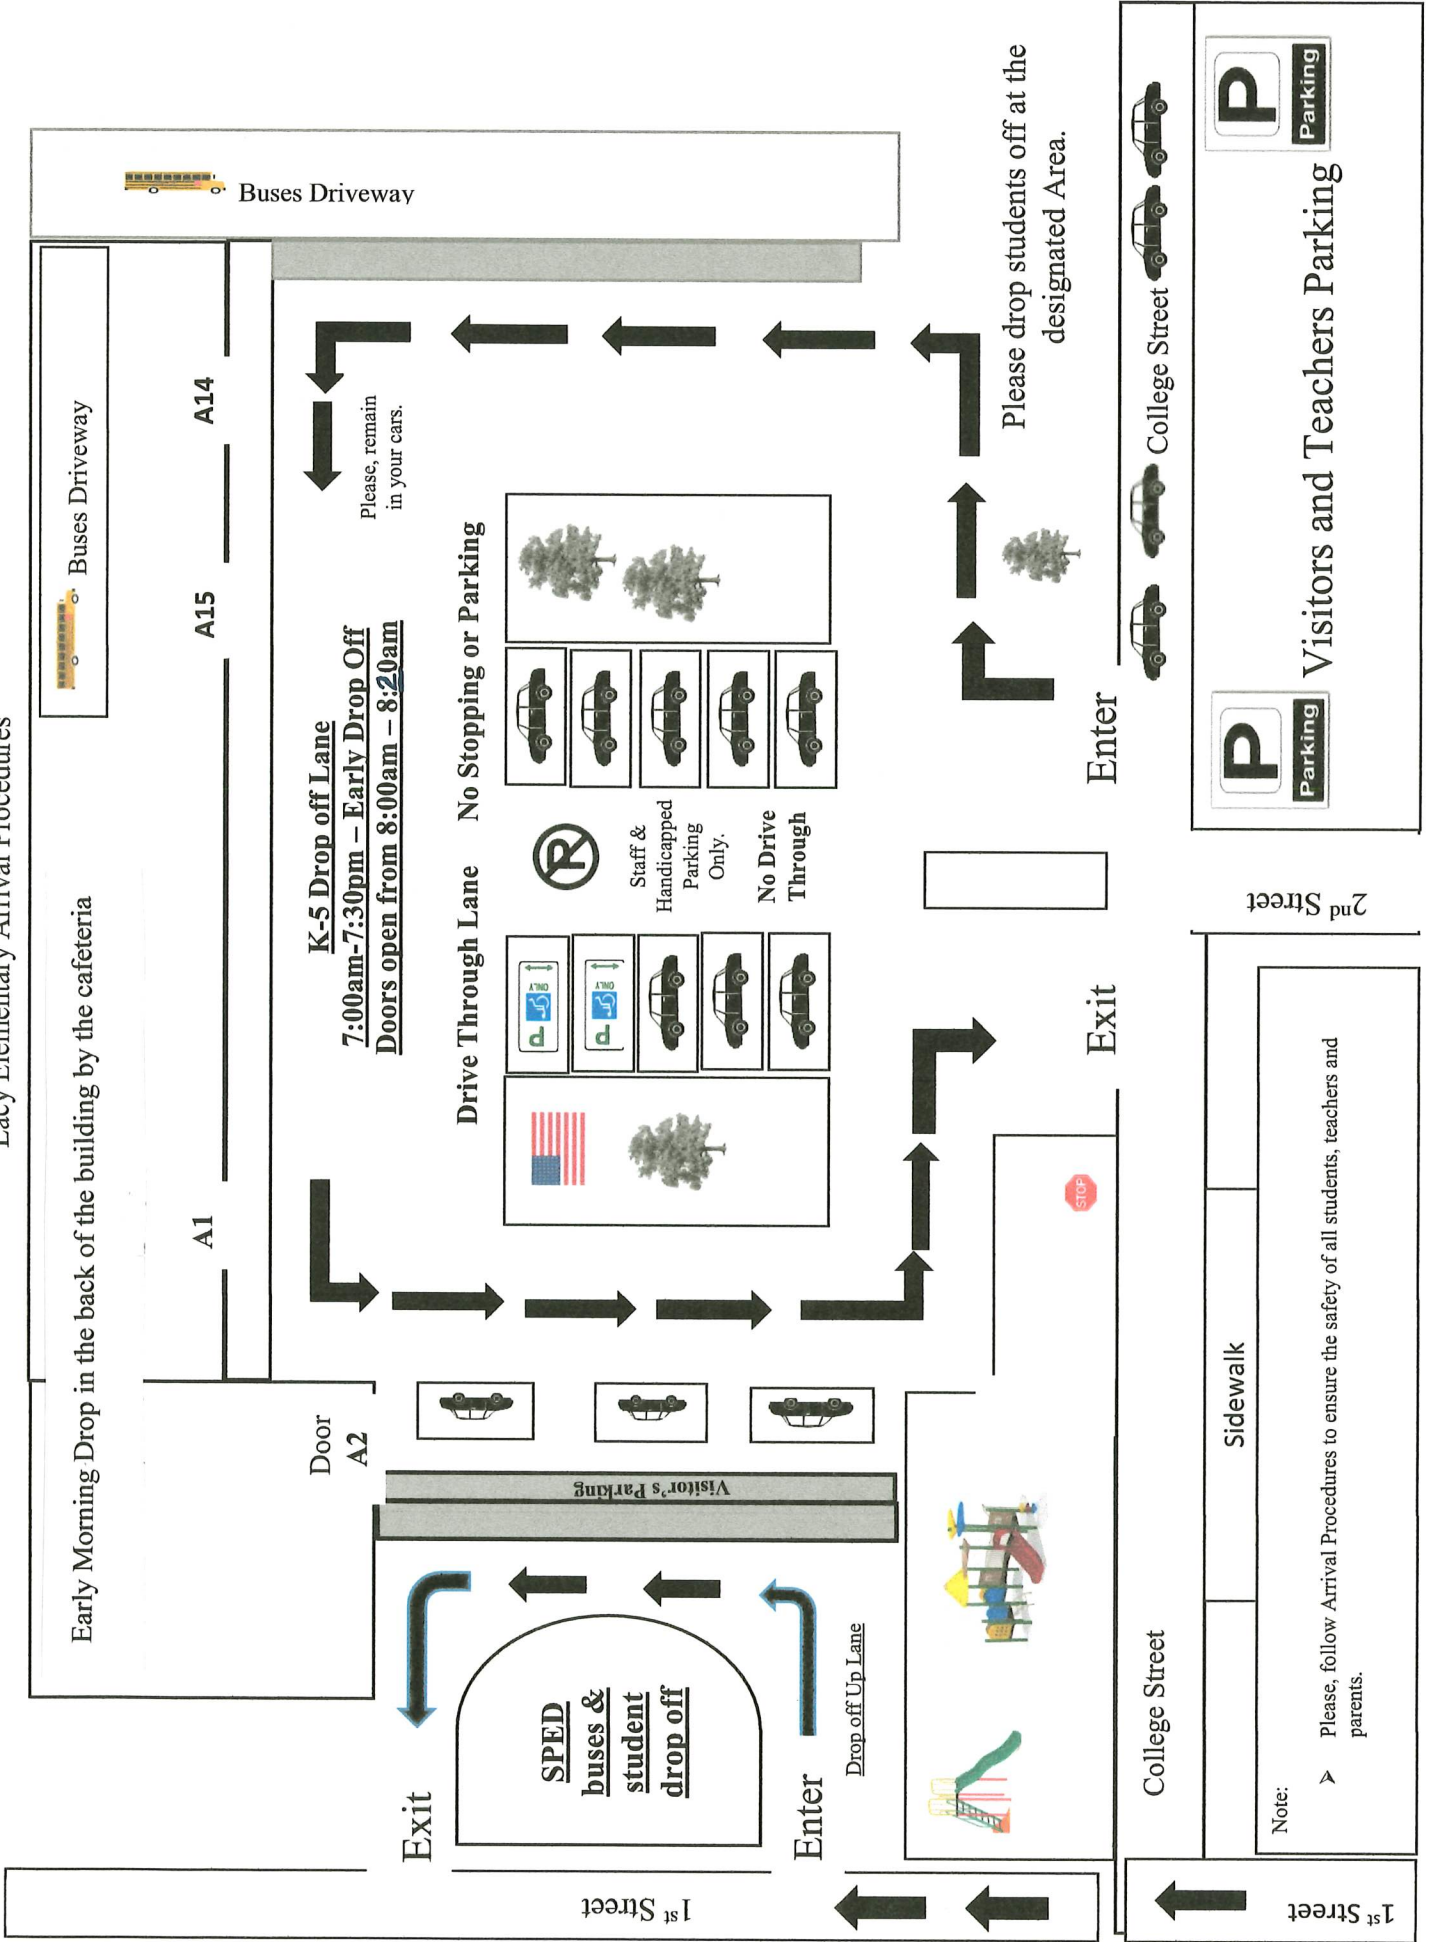

Lacy Elementary Arrival Procedures

Note:
> Please, follow Arrival Procedures to ensure the safety of all students, teachers and parents.