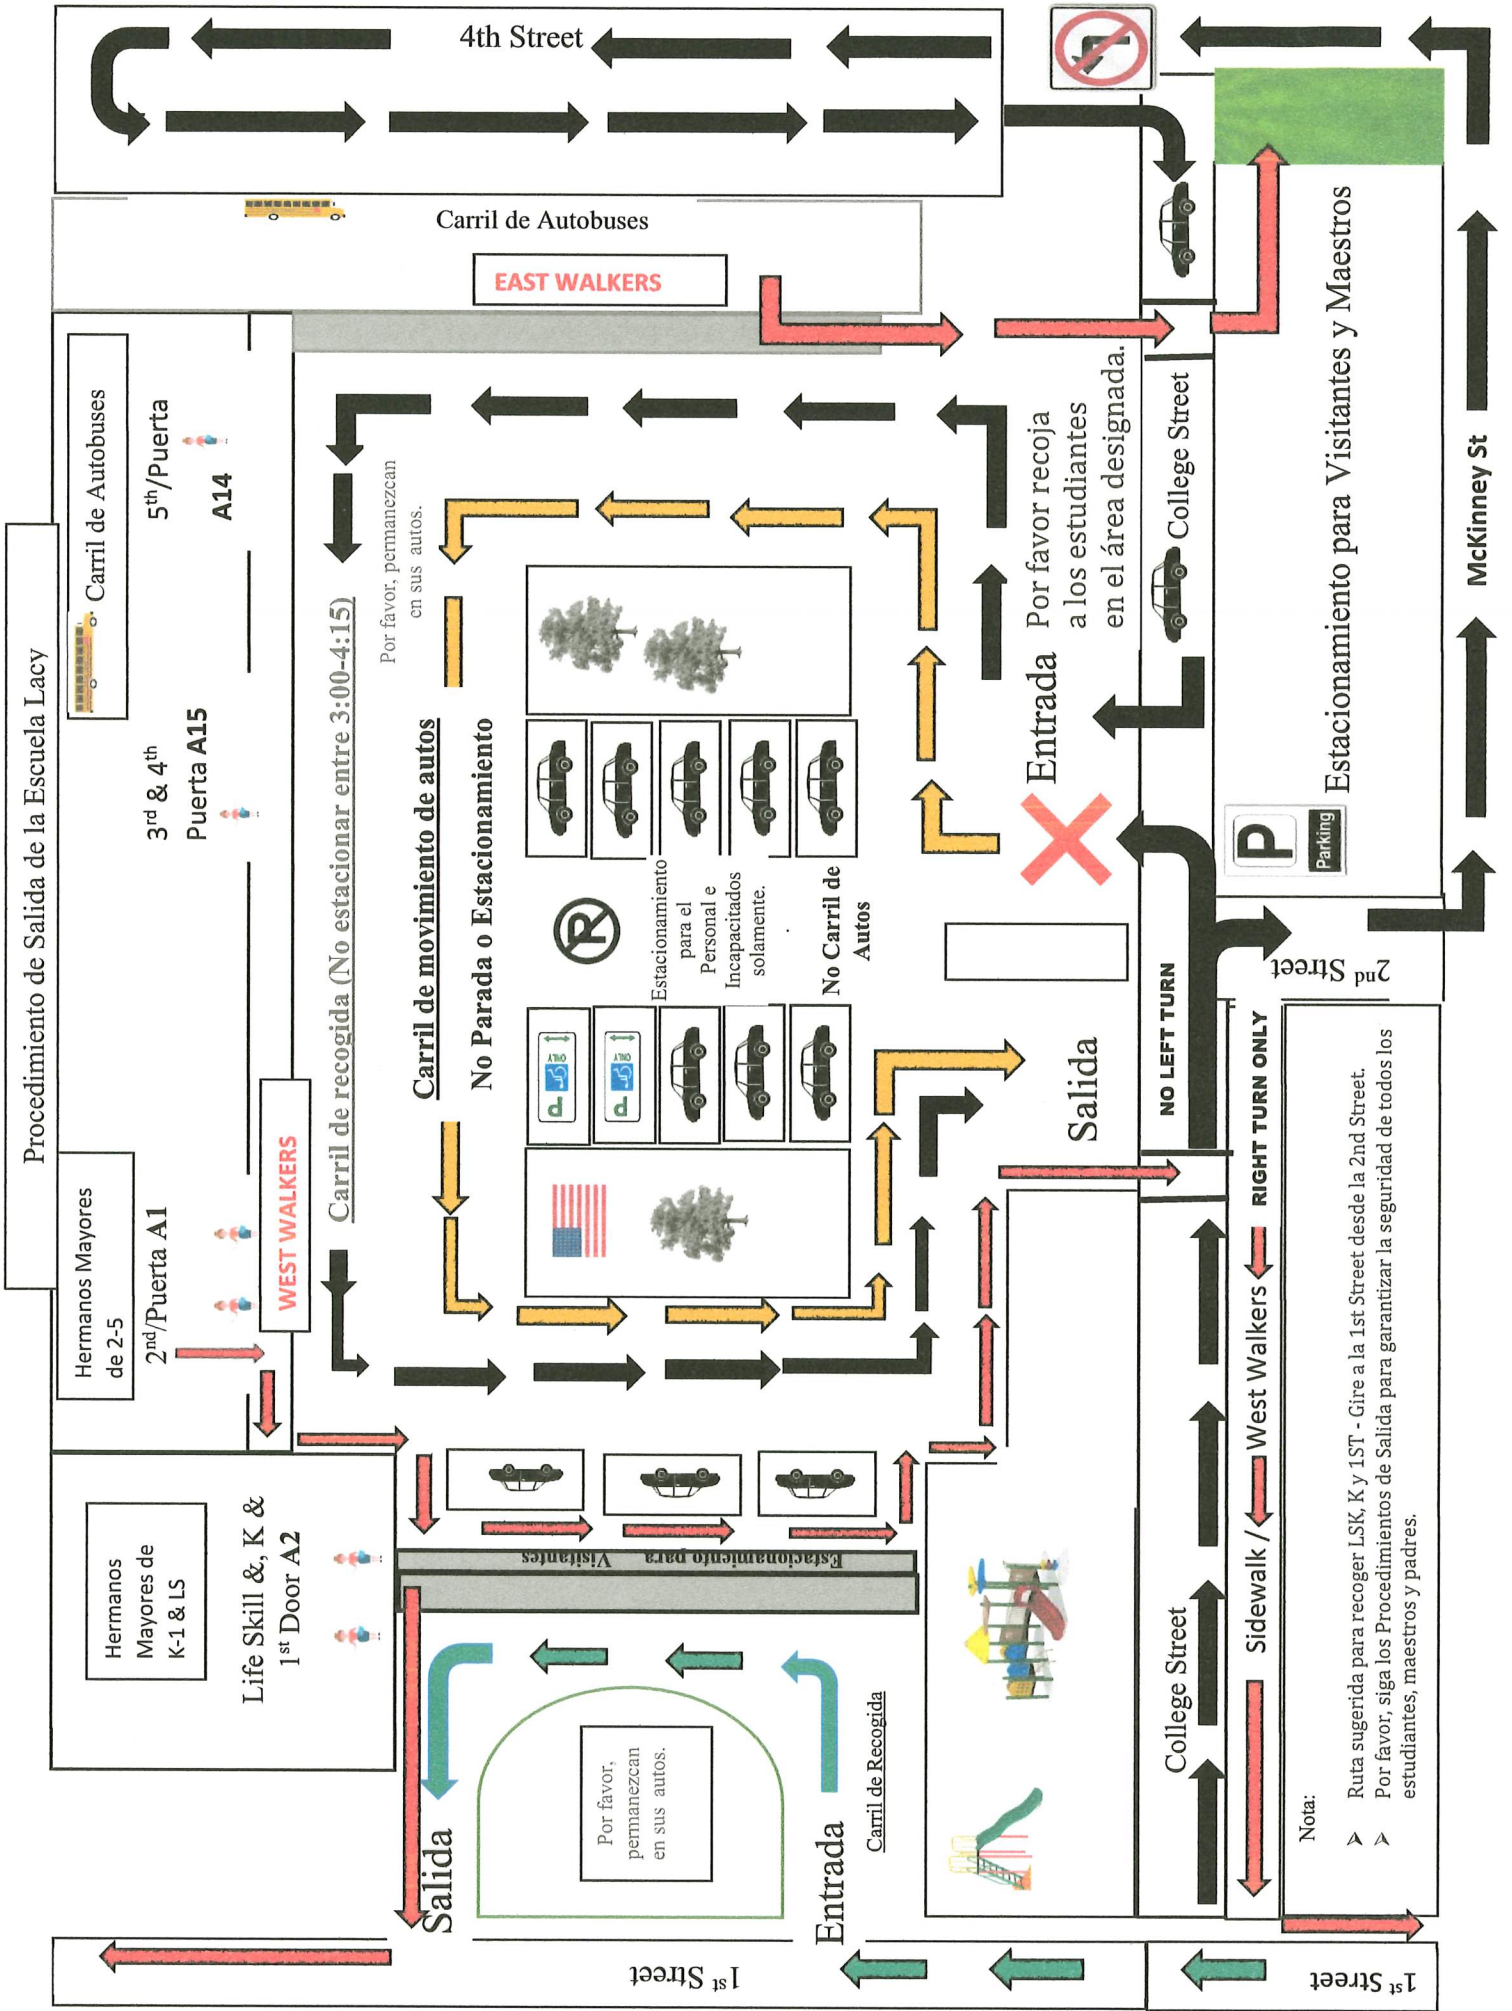

Enter
Please Pick Up Students at the Designated Area.

Exit

Note:
 > Suggested route to pick up LSK, K & 1st - Turn to 1st street from 2nd street.
 > Please, follow Dismissal Procedures to ensure the safety of all students, teachers and parents.

McKinney Ave

NO LEFT TURN

RIGHT TURN ONLY

Visitor's Parking

Procedimiento de Salida de la Escuela Lacy

Hermanos Mayores de 2-5
2nd/Puerta A1

Hermanos Mayores de K-1 & LS
1st Door A2

3rd & 4th Puerta A15

Carril de Autobuses
5th/Puerta A14

WEST WALKERS

Carril de recogida (No estacionar entre 3:00-4:15)

Por favor, permanezcan en sus autos.

Carril de movimiento de autos
No Parada o Estacionamiento

Estacionamiento para el Personal e Incapacitados solamente.

No Carril de Autos

Entrada Por favor recoja a los estudiantes en el área designada.

Salida

NO LEFT TURN

RIGHT TURN ONLY

Nota:

- > Ruta sugerida para recoger LSK, K y 1ST - Gire a la 1st Street desde la 2nd Street.
- > Por favor, siga los Procedimientos de Salida para garantizar la seguridad de todos los estudiantes, maestros y padres.