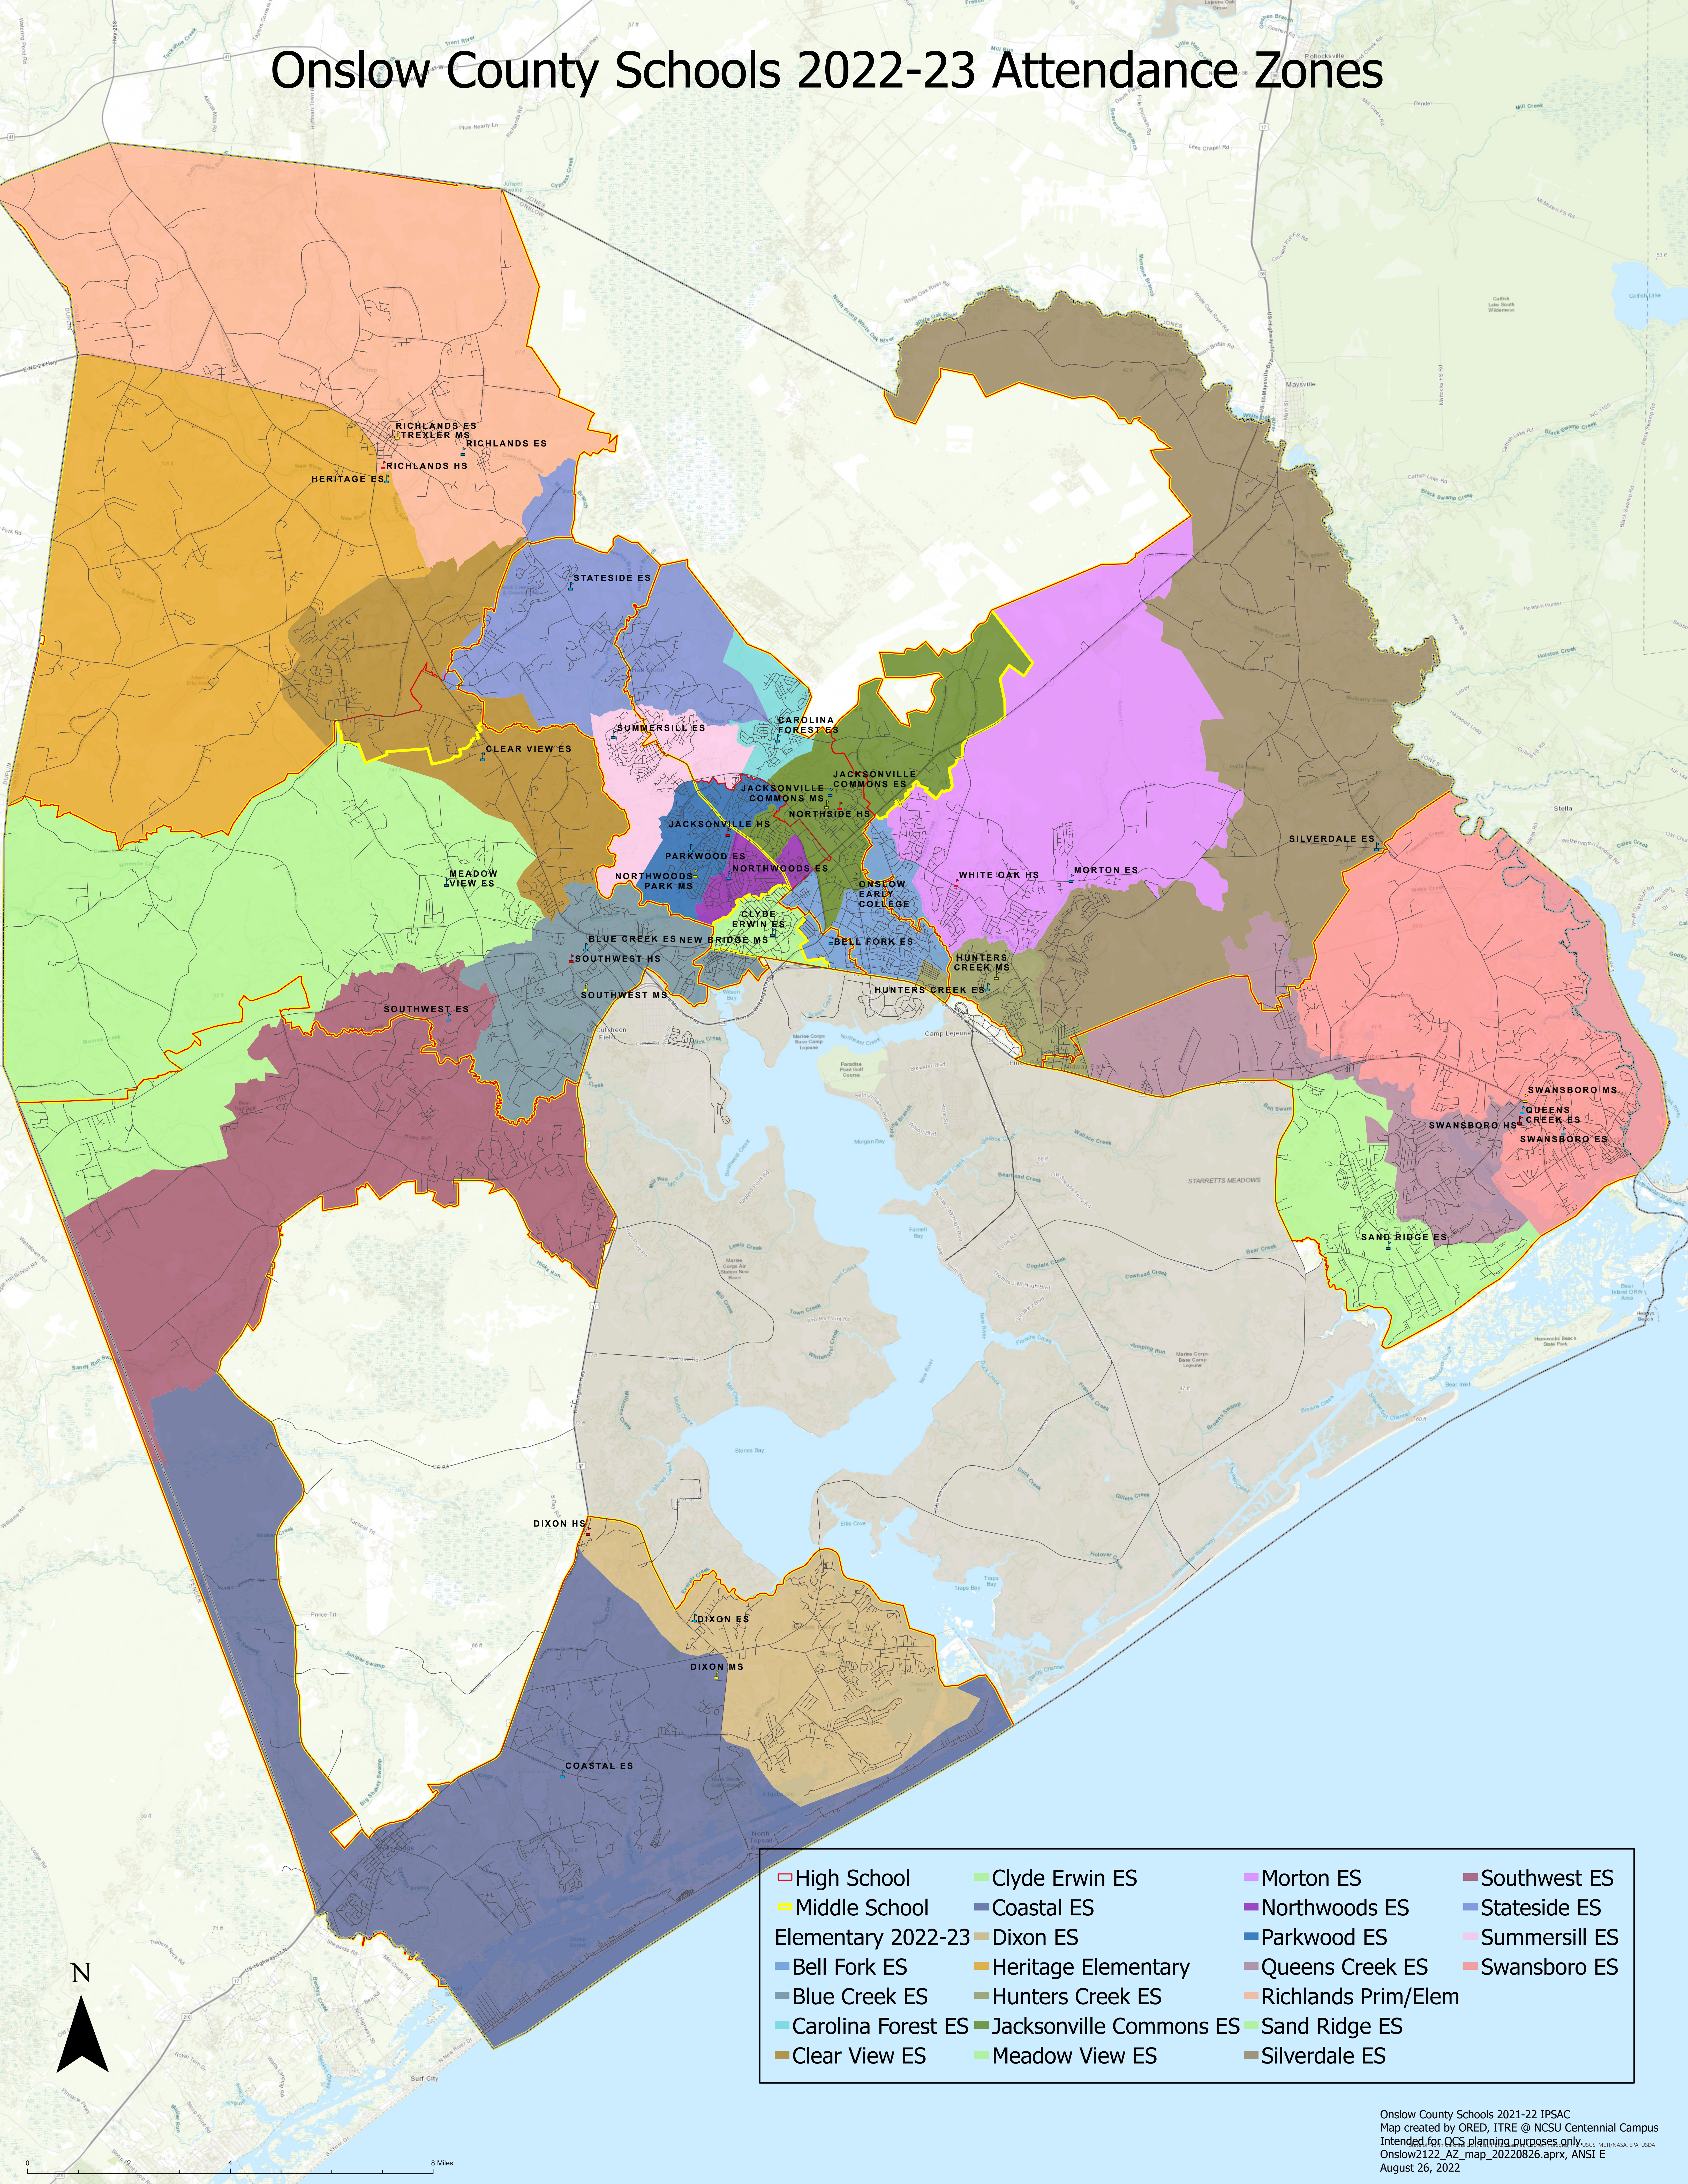

Onslow County Schools 2022-23 Attendance Zones

High School	Clyde Erwin ES	Morton ES	Southwest ES
Middle School	Coastal ES	Northwoods ES	Stateside ES
Elementary 2022-23	Dixon ES	Parkwood ES	Summersill ES
Bell Fork ES	Heritage Elementary	Queens Creek ES	Swansboro ES
Blue Creek ES	Hunters Creek ES	Richlands Prim/Elem	
Carolina Forest ES	Jacksonville Commons ES	Sand Ridge ES	
Clear View ES	Meadow View ES	Silverdale ES	