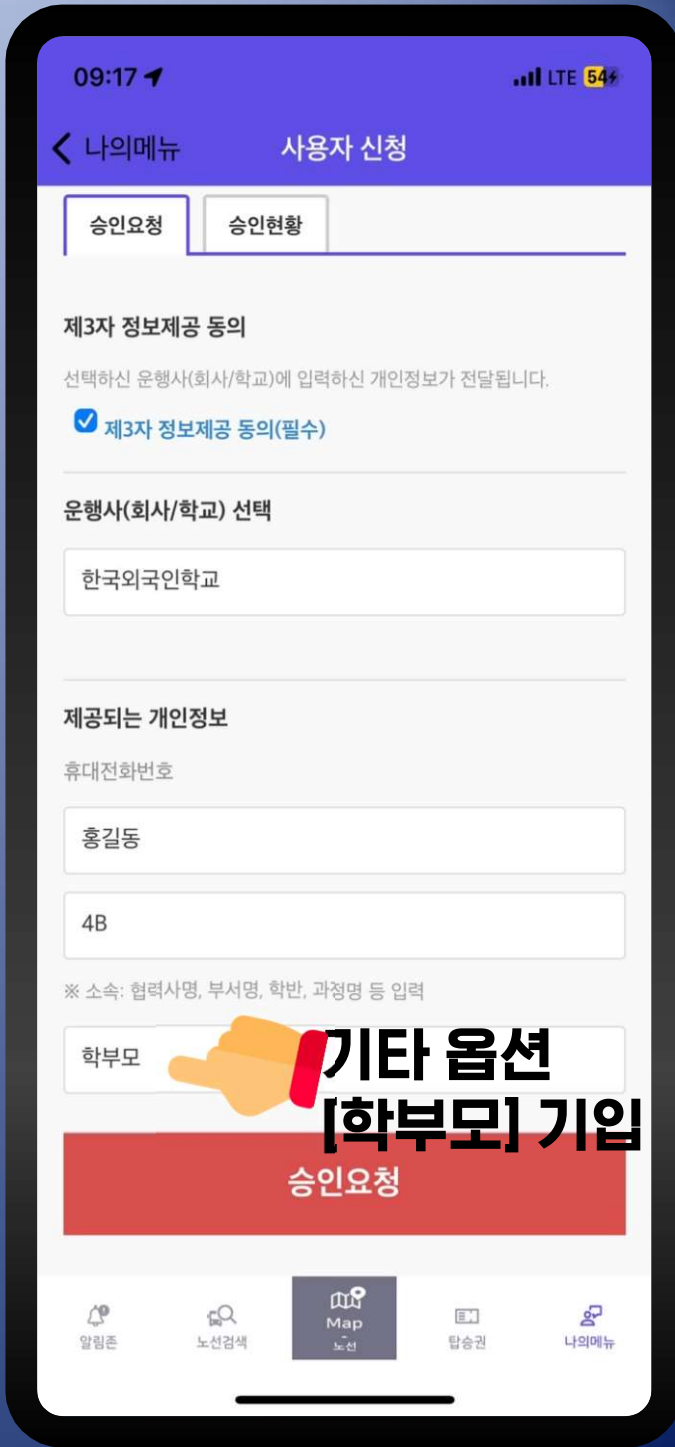

“헬로버스” 앱 사용 매뉴얼

구글 플레이스토어 또는 애플 앱스토어에서 “헬로버스” 검색 후 설치

헬로버스 플러스 (X)

헬로버스 (O)

09:14

LTE 46%

지도

알림

노선검색

지도

탐승권

나의메뉴

**제 3자 정보제공 동의 후
 운행사(회사/학교)
 [한국외국인학교] 선택**

노선검색
선택

노선추가
선택

모든노선 조회
선택

학생 탑승
버스 선택

버스 선택 후
다음 클릭

탑승 정거장
선택 후
완료 클릭

노선이 정상적으로 추가되면 나의 노선에 해당 버스가 뜨며 메인 화면에서 실시간으로 버스의 위치를 확인하실 수 있습니다.

앱 기능 및 오류 관련 문의처 :

전화 : 02-1661-7176

이메일 : help@cielinc.co.kr