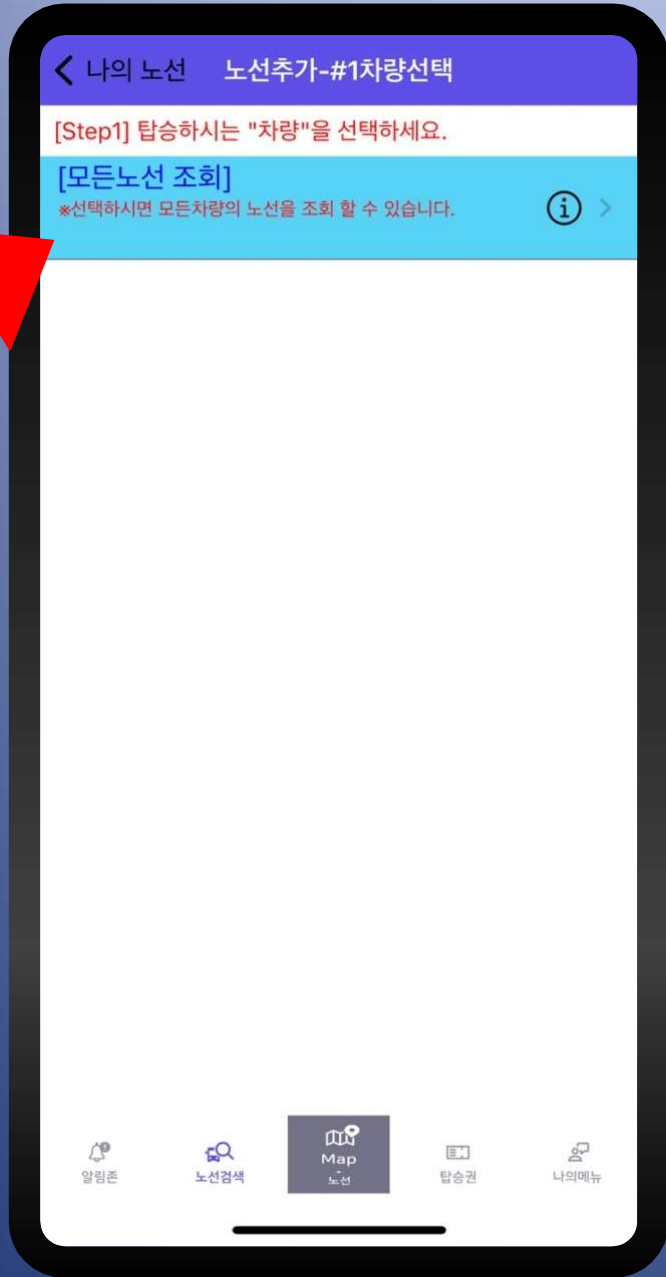

노선검색

지도

탐승권

나의메뉴

**제 3자 정보제공 동의 후
 운행사(회사/학교)
 [한국외국인학교] 선택**

노선검색
선택

노선추가
선택

모든노선 조회
선택