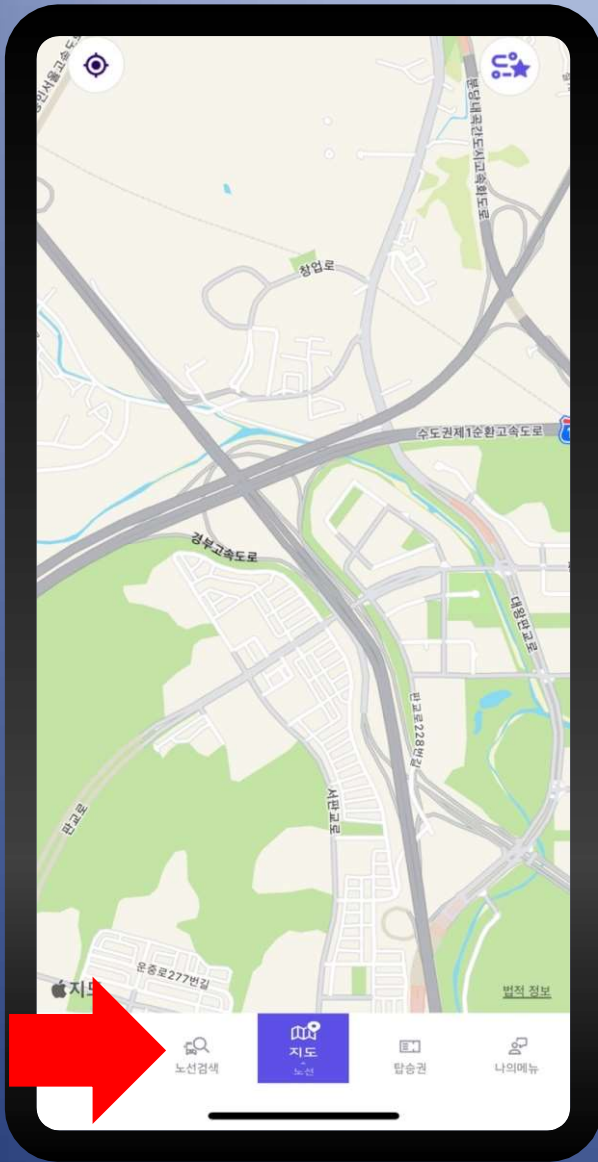

노선검색

지도

탐승권

나의메뉴

**제 3자 정보제공 동의 후
 운행사(회사/학교)
 [한국외국인학교] 선택**

노선검색
선택

노선추가
선택

모든노선 조회
선택

학생 탑승
버스 선택

버스 선택 후
다음 클릭

탑승 정거장
선택 후
완료 클릭

노선이 정상적으로 추가되면 나의 노선에 해당 버스가 뜨며 메인 화면에서 실시간으로 버스의 위치를 확인하실 수 있습니다.

앱 기능 및 오류 관련 문의처 :

전화 : 02-1661-7176

이메일 : help@cielinc.co.kr