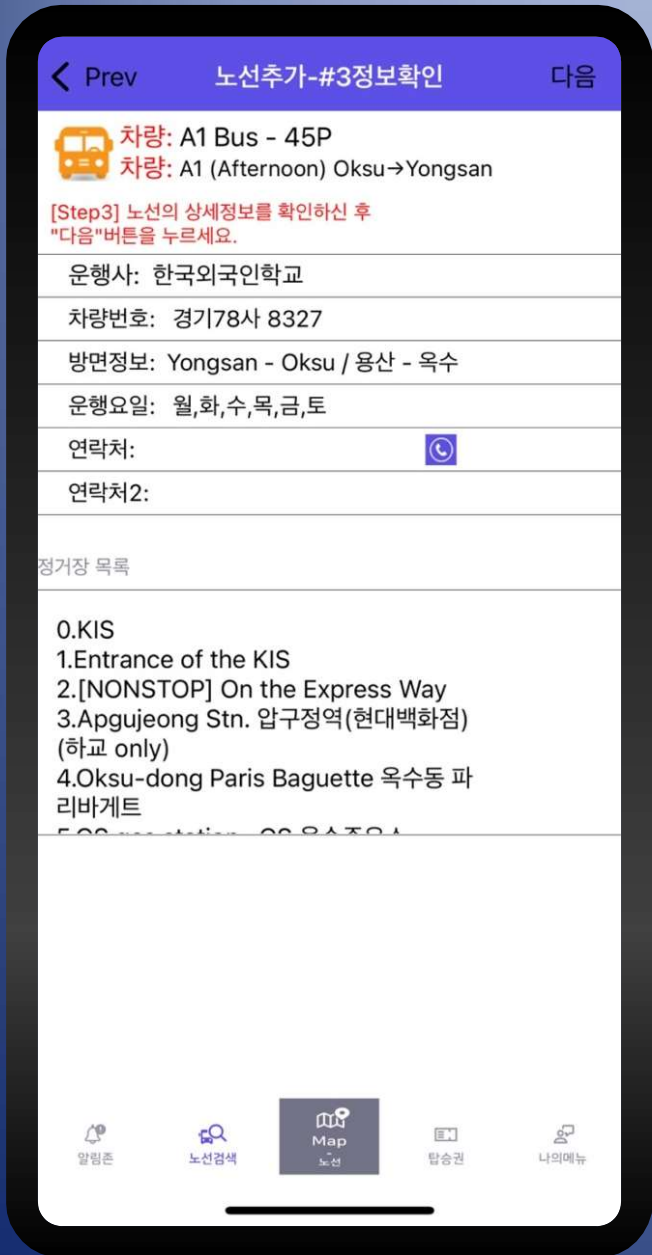

“헬로버스” 앱 사용 매뉴얼

구글 플레이스토어 또는 애플 앱스토어에서 “헬로버스” 검색 후 설치

헬로버스 플러스 (X)

헬로버스 (O)

09:14

LTE 46%

지도

알림

노선검색

지도

탐승권

나의메뉴

**제 3자 정보제공 동의 후
 운행사(회사/학교)
 [한국외국인학교] 선택**

노선검색
선택

노선추가
선택

모든노선 조회
선택

학생 탑승
버스 선택

버스 선택 후
다음 클릭

탑승 정거장
선택 후
완료 클릭

노선이 정상적으로 추가되면 나의 노선에 해당 버스가 뜨며 메인 화면에서 실시간으로 버스의 위치를 확인하실 수 있습니다.

앱 기능 및 오류 관련 문의처 :

전화 : 02-1661-7176

이메일 : help@cielinc.co.kr