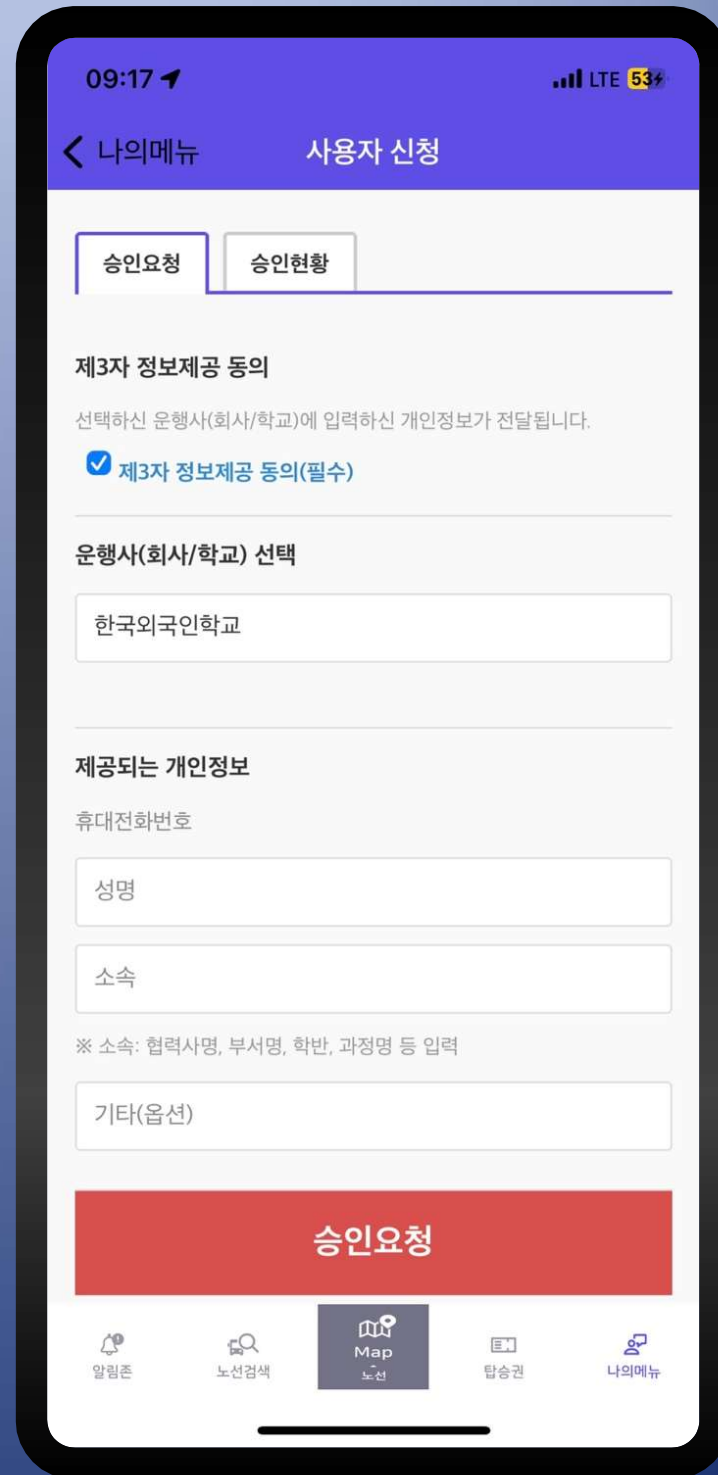

“헬로버스” 앱 사용 매뉴얼

구글 플레이스토어 또는 애플 앱스토어에서 “헬로버스” 검색 후 설치

헬로버스 플러스 (X)

헬로버스 (O)

09:14

LTE 46%

지도

알림

노선검색

지도

탐승권

나의메뉴

**제 3자 정보제공 동의 후
 운행사(회사/학교)
 [한국외국인학교] 선택**

노선검색
선택

노선추가
선택

모든노선 조회
선택