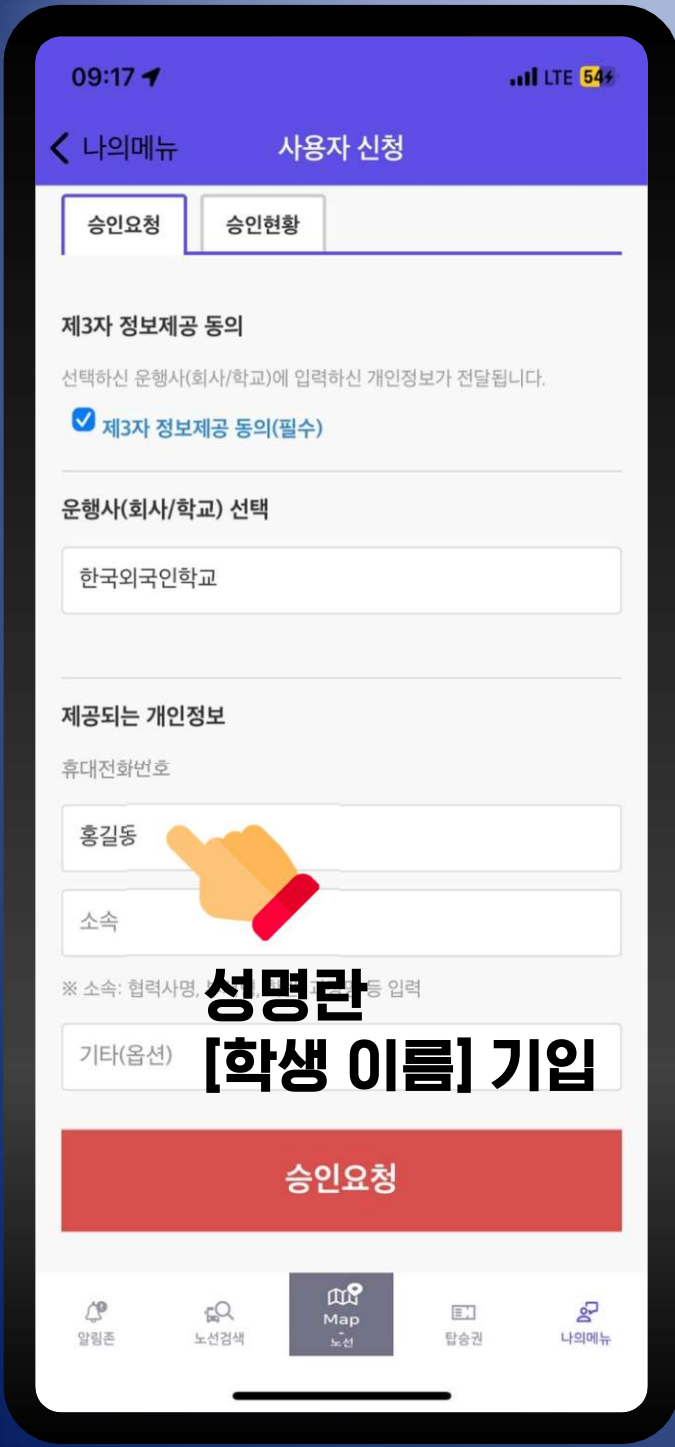

“헬로버스” 앱 사용 매뉴얼

구글 플레이스토어 또는 애플 앱스토어에서 “헬로버스” 검색 후 설치

헬로버스 플러스 (X)

헬로버스 (O)

09:14

LTE 46%

지도

알림

노선검색

지도

탐승권

나의메뉴

**제 3자 정보제공 동의 후
 운행사(회사/학교)
 [한국외국인학교] 선택**

노선검색
선택

노선추가
선택

모든노선 조회
선택

학생 탑승
버스 선택

버스 선택 후
다음 클릭

탑승 정거장
선택 후
완료 클릭

노선이 정상적으로 추가되면 나의 노선에 해당 버스가 뜨며 메인 화면에서 실시간으로 버스의 위치를 확인하실 수 있습니다.

앱 기능 및 오류 관련 문의처 :

전화 : 02-1661-7176

이메일 : help@cielinc.co.kr