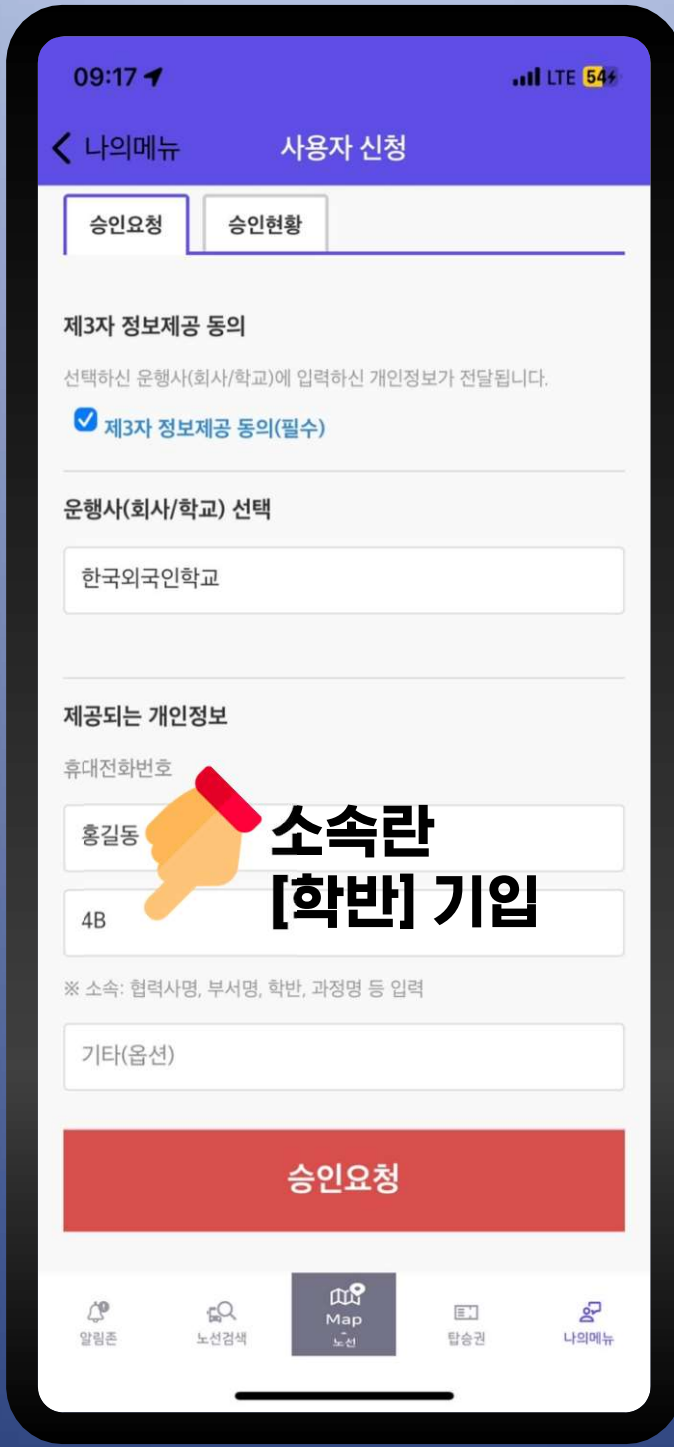

“헬로버스” 앱 사용 매뉴얼

구글 플레이스토어 또는 애플 앱스토어에서 “헬로버스” 검색 후 설치

헬로버스 플러스 (X)

헬로버스 (O)

09:14

LTE 46%

지도

알림

노선검색

지도

탐승권

나의메뉴

**제 3자 정보제공 동의 후
 운행사(회사/학교)
 [한국외국인학교] 선택**

노선검색
선택

노선추가
선택

모든노선 조회
선택

학생 탑승
버스 선택

버스 선택 후
다음 클릭

탑승 정거장
선택 후
완료 클릭

노선이 정상적으로 추가되면 나의 노선에 해당 버스가 뜨며 메인 화면에서 실시간으로 버스의 위치를 확인하실 수 있습니다.

앱 기능 및 오류 관련 문의처 :

전화 : 02-1661-7176

이메일 : help@cielinc.co.kr