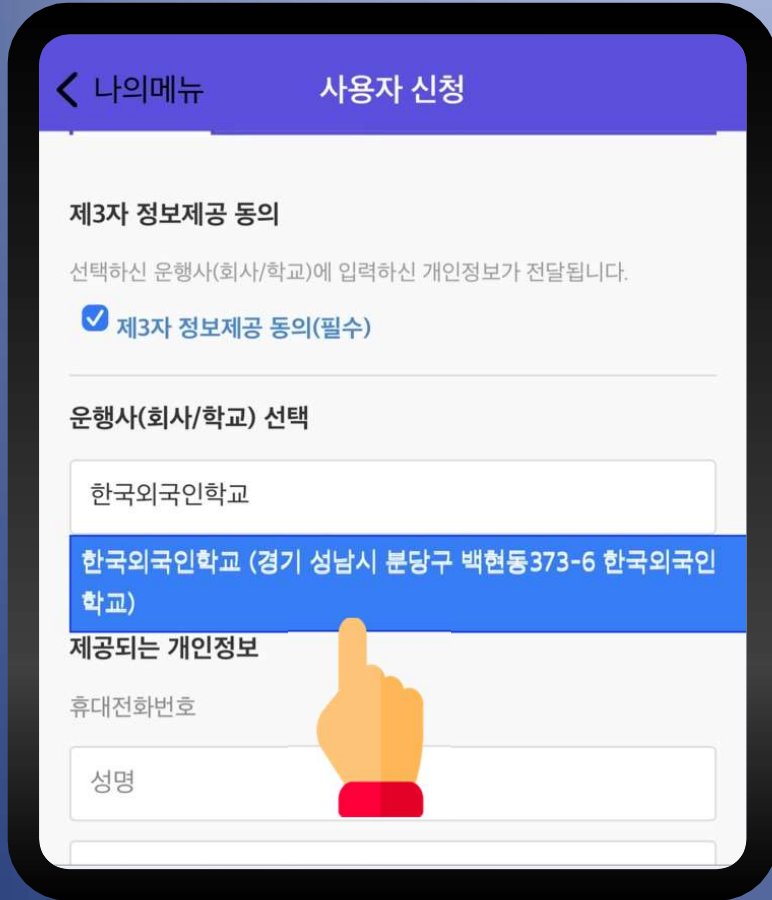

**제 3자 정보제공 동의 후
운행사(회사/학교)
[한국외국인학교] 선택**