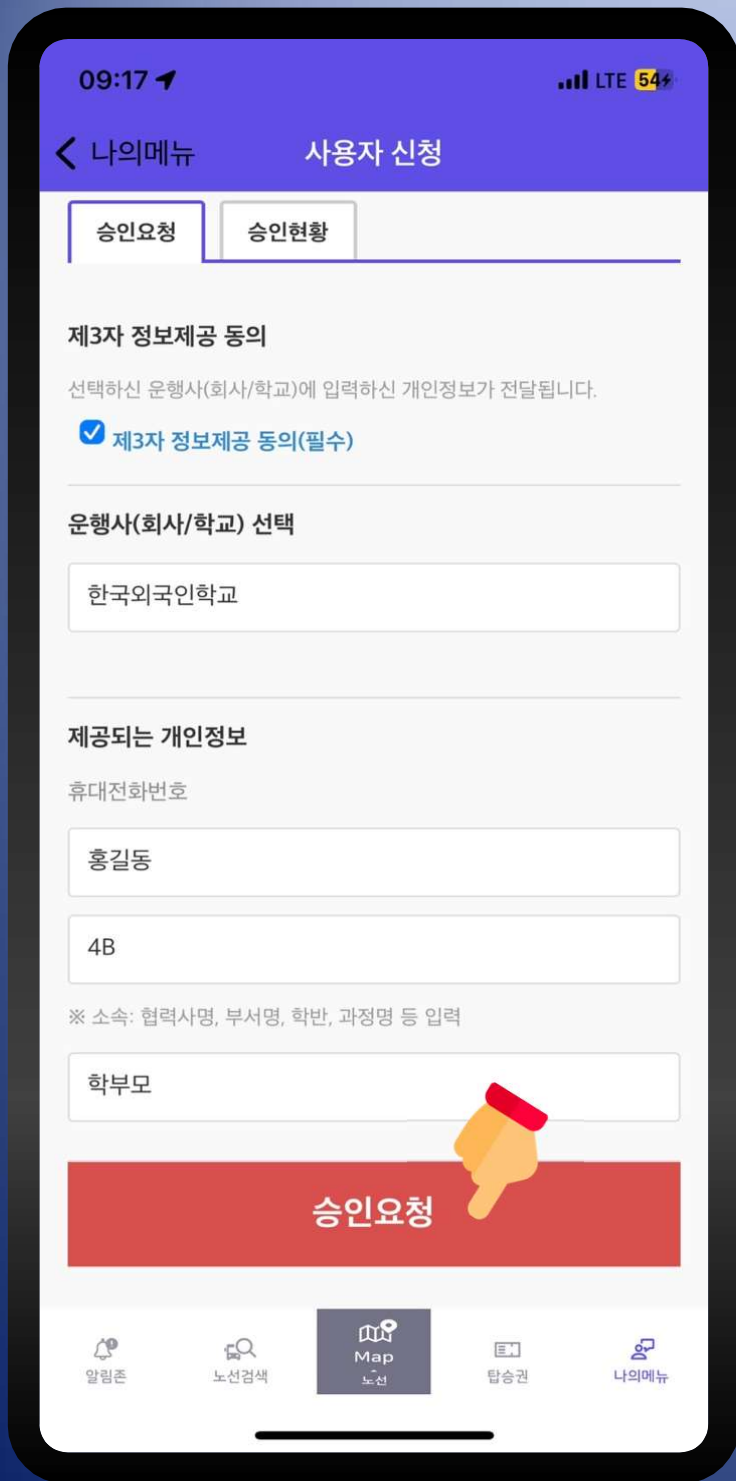

“헬로버스” 앱 사용 매뉴얼

구글 플레이스토어 또는 애플 앱스토어에서 “헬로버스” 검색 후 설치

헬로버스 플러스 (X)

헬로버스 (O)

09:14

LTE 46%

지도

알림

노선검색

지도

탐승권

나의메뉴

**제 3자 정보제공 동의 후
 운행사(회사/학교)
 [한국외국인학교] 선택**

노선검색
선택

노선추가
선택

모든노선 조회
선택

학생 탑승
버스 선택

버스 선택 후
다음 클릭

탑승 정거장
선택 후
완료 클릭

노선이 정상적으로 추가되면 나의 노선에 해당 버스가 뜨며 메인 화면에서 실시간으로 버스의 위치를 확인하실 수 있습니다.

앱 기능 및 오류 관련 문의처 :

전화 : 02-1661-7176

이메일 : help@cielinc.co.kr