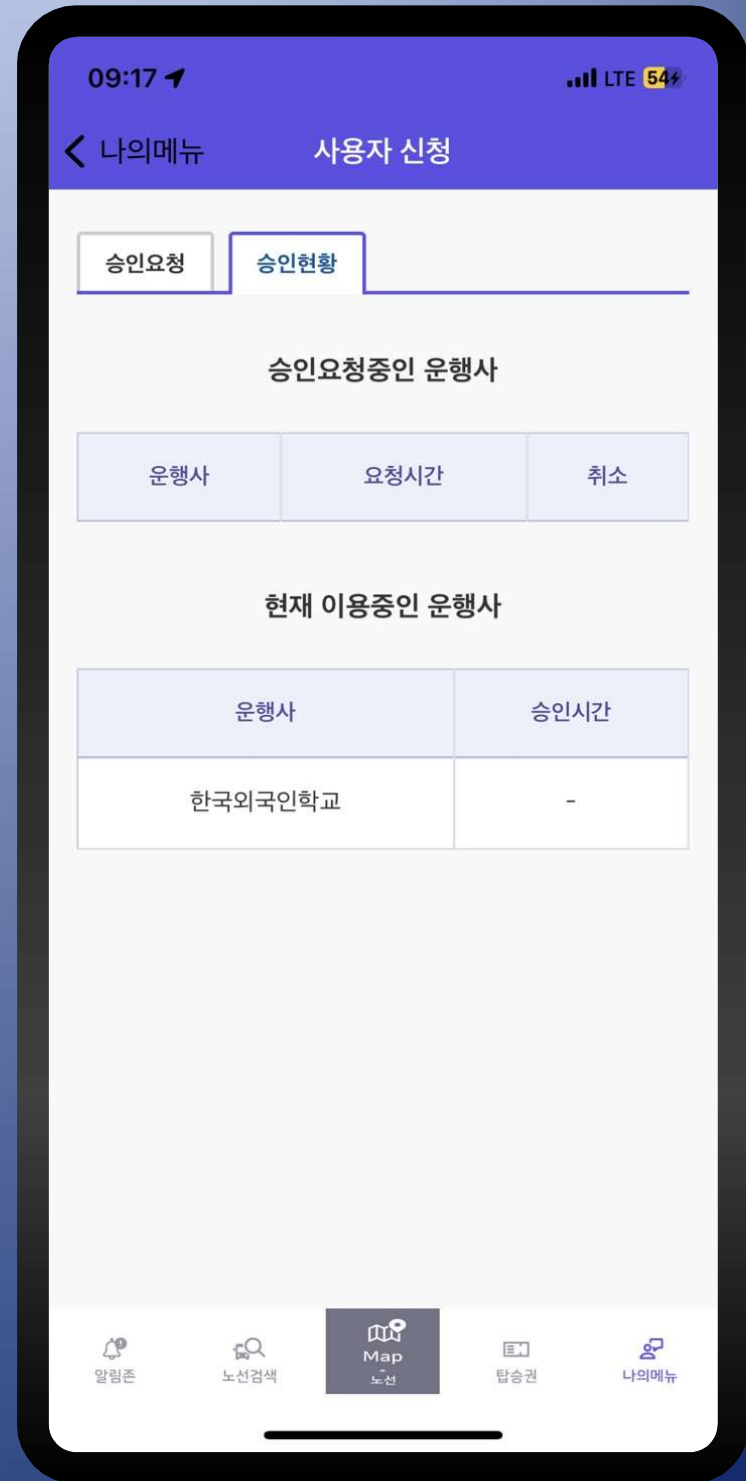

“헬로버스” 앱 사용 매뉴얼

구글 플레이스토어 또는 애플 앱스토어에서 “헬로버스” 검색 후 설치

헬로버스 플러스 (X)

헬로버스 (O)

09:14

LTE 46%

지도

알림

노선검색

지도

탐승권

나의메뉴

**제 3자 정보제공 동의 후
 운행사(회사/학교)
 [한국외국인학교] 선택**

노선검색
선택

노선추가
선택

모든노선 조회
선택

학생 탑승
버스 선택

버스 선택 후
다음 클릭

탑승 정거장
선택 후
완료 클릭

노선이 정상적으로 추가되면 나의 노선에 해당 버스가 뜨며 메인 화면에서 실시간으로 버스의 위치를 확인하실 수 있습니다.

앱 기능 및 오류 관련 문의처 :

전화 : 02-1661-7176

이메일 : help@cielinc.co.kr