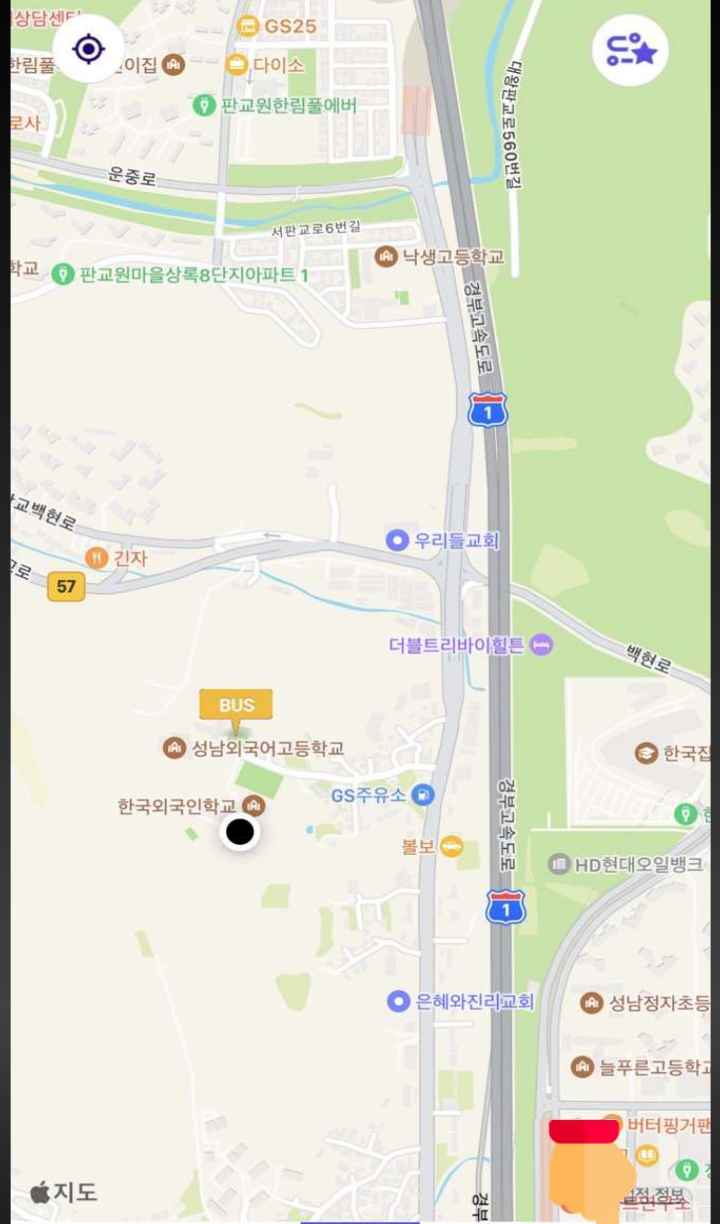

“헬로버스” 앱 사용 매뉴얼

구글 플레이스토어 또는 애플 앱스토어에서 “헬로버스” 검색 후 설치

헬로버스 플러스 (X)

헬로버스 (O)

09:14

LTE 46%

지도

알림

노선검색

지도

탐승권

나의메뉴

**제 3자 정보제공 동의 후
 운행사(회사/학교)
 [한국외국인학교] 선택**

노선검색
선택

노선추가
선택

모든노선 조회
선택