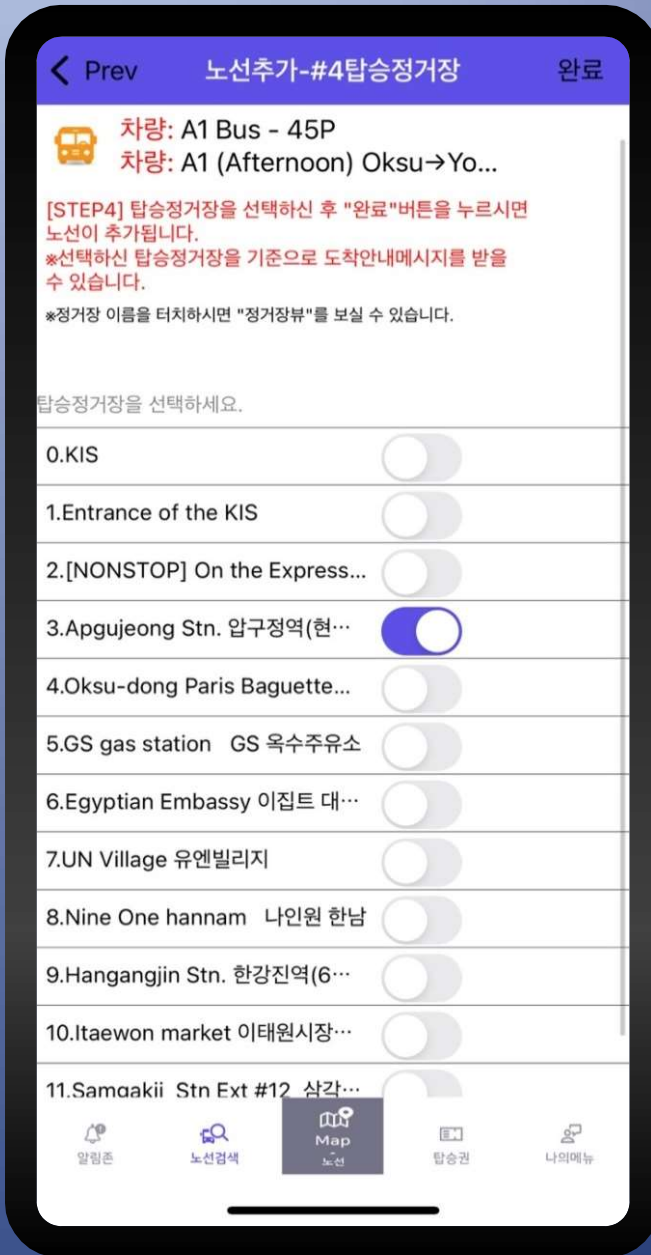

“헬로버스” 앱 사용 매뉴얼

구글 플레이스토어 또는 애플 앱스토어에서 “헬로버스” 검색 후 설치

헬로버스 플러스 (X)

헬로버스 (O)

09:14

LTE 46%

지도

알림

노선검색

지도

탐승권

나의메뉴

**제 3자 정보제공 동의 후
 운행사(회사/학교)
 [한국외국인학교] 선택**

노선검색
선택

노선추가
선택

모든노선 조회
선택

학생 탑승
버스 선택

버스 선택 후
다음 클릭

탑승 정거장
선택 후
완료 클릭

노선이 정상적으로 추가되면 나의 노선에 해당 버스가 뜨며 메인 화면에서 실시간으로 버스의 위치를 확인하실 수 있습니다.

앱 기능 및 오류 관련 문의처 :

전화 : 02-1661-7176

이메일 : help@cielinc.co.kr