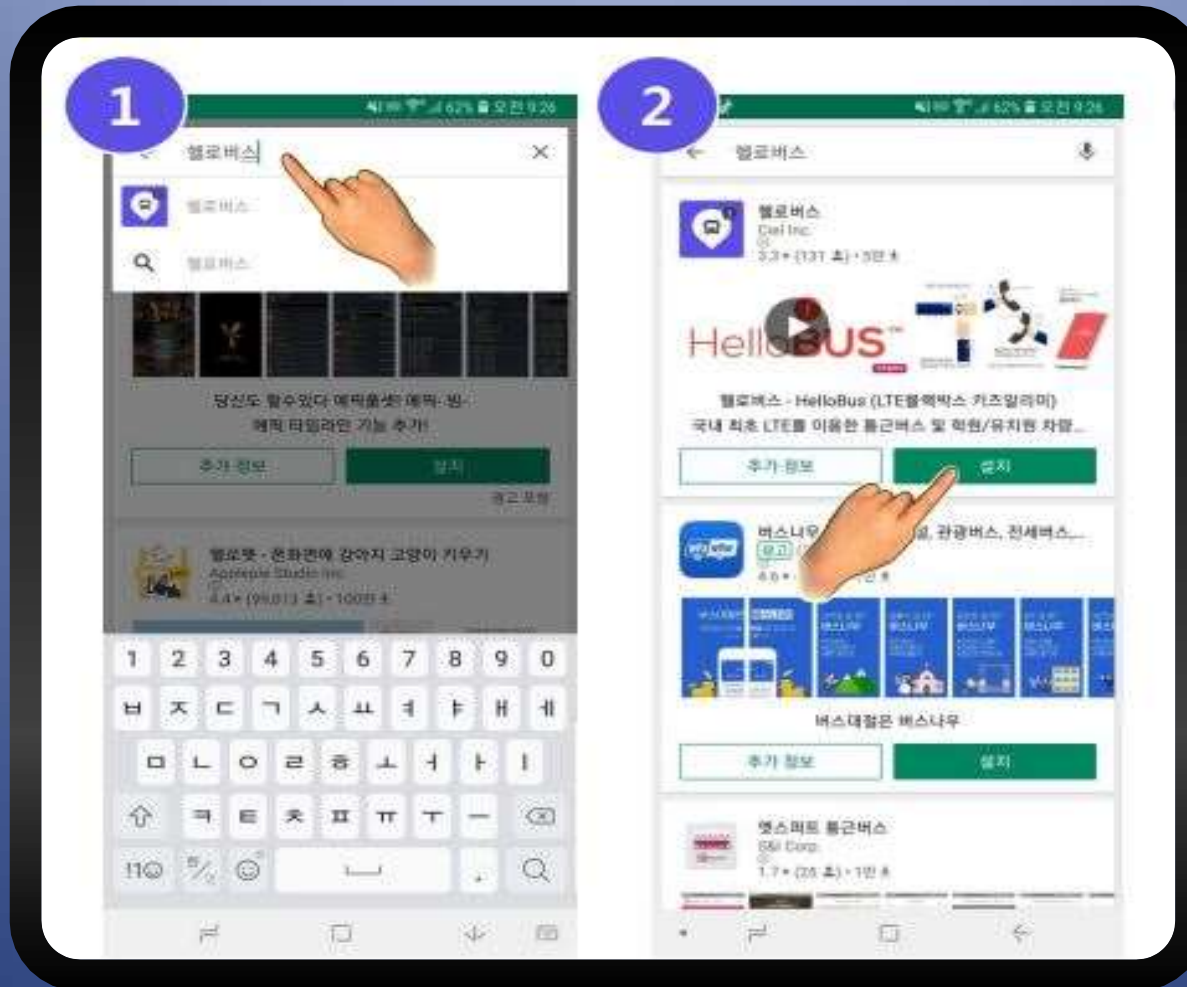

“헬로버스” 앱 사용 매뉴얼

구글 플레이스토어 또는 애플 앱스토어에서 “헬로버스” 검색 후 설치

헬로버스 플러스 (X)

헬로버스 (O)

09:14

LTE 46%

지도

알림

학생 탑승
버스 선택

버스 선택 후
다음 클릭

탑승 정거장
선택 후
완료 클릭

노선이 정상적으로 추가되면 나의 노선에 해당 버스가 뜨며 메인 화면에서 실시간으로 버스의 위치를 확인하실 수 있습니다.

앱 기능 및 오류 관련 문의처 :

전화 : 02-1661-7176

이메일 : help@cielinc.co.kr