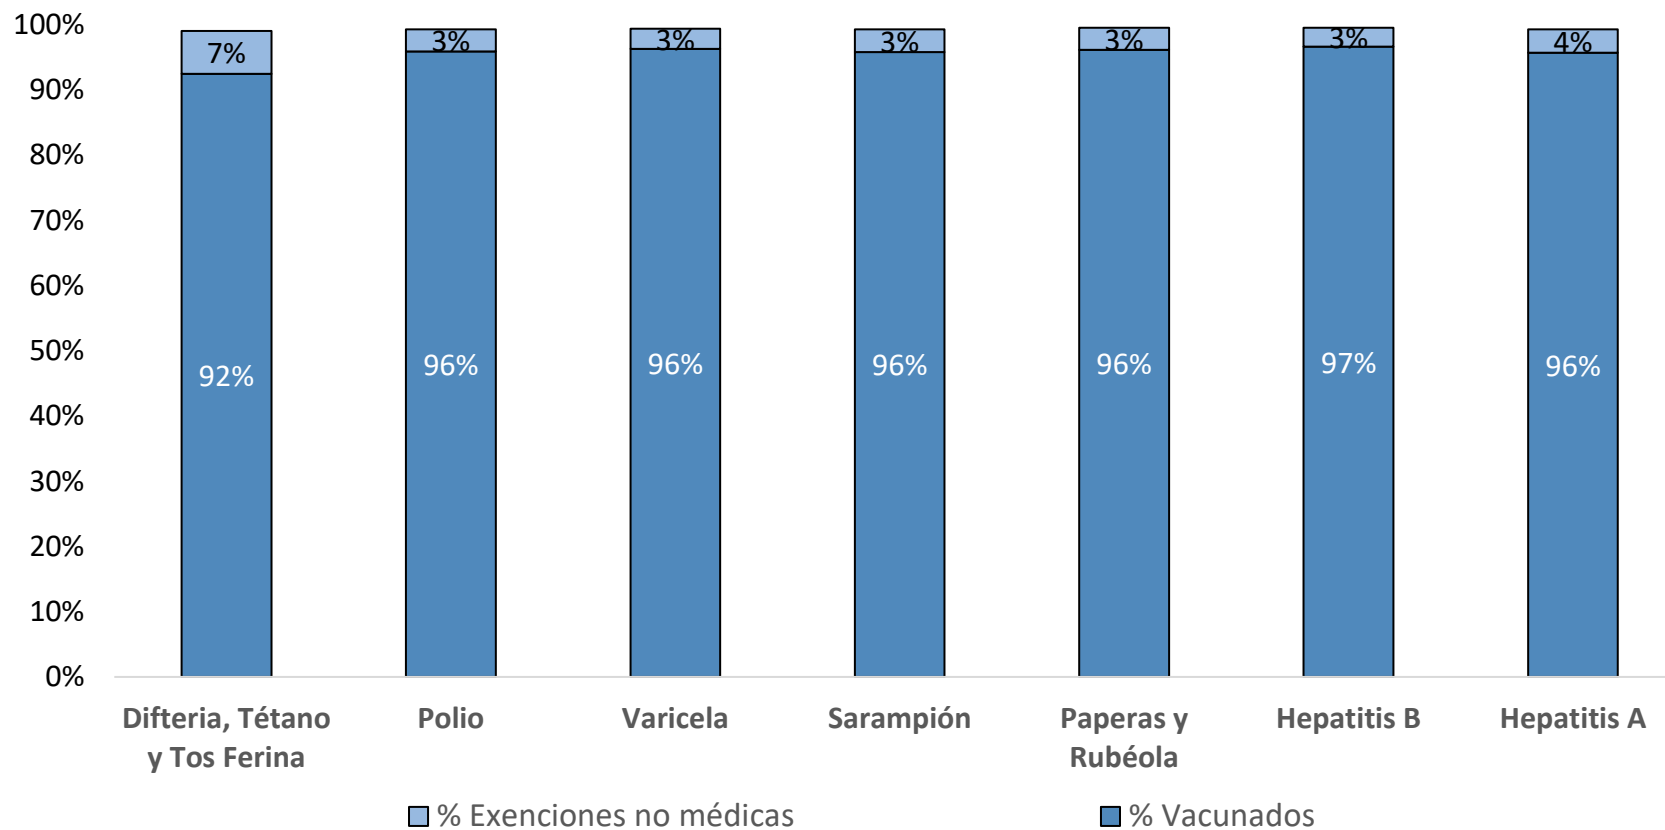

### ¿Cuántos estudiantes en SCENIC MIDDLE SCHOOL están vacunados?: Marzo 2023\*

Número de niños en la escuela\*\*: **836**  
 Porcentaje de niños sin inmunizaciones o exenciones : **0%**  
 Porcentaje de niños con una exención médica para una o más vacunas: **0%**

\* No todas las vacunas son necesarias para todos los grados. Estos números no totalizan el 100% si algunos niños tienen exenciones médicas, o están incompletas, o si están en proceso de vacunación pero no necesitan una exención porque están dentro del horario.  
 \*\*Hay también 2 niños matriculados a los que no se les exige que reporten vacunas debido a que sus registros están siendo seguidos por otro sitio, o asisten menos de 5 días al año.