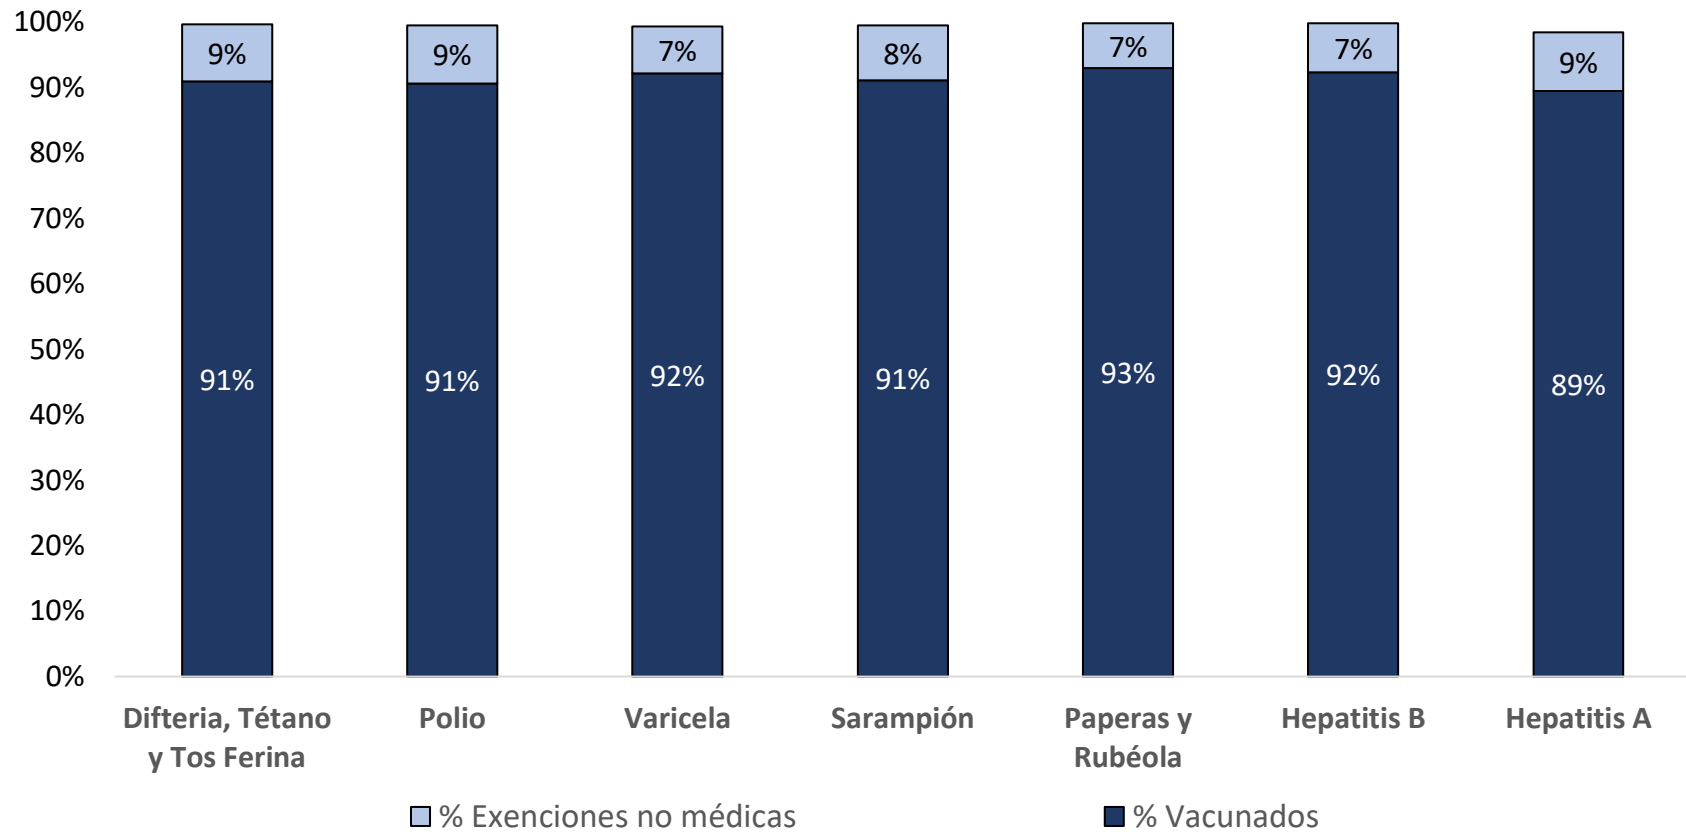

¿Cuántos estudiantes en JEWETT ELEMENTARY están vacunados? Marzo 2024*

Número de niños en la escuela** : **587**
 Porcentaje de niños sin inmunizaciones o exenciones : **0%**
 Porcentaje de niños con una exención médica para una o más vacunas: **0%**

* No todas las vacunas son necesarias para todos los grados. Estos números no totalizan el 100% si algunos niños tienen exenciones médicas, o están incompletas, o si están en proceso de vacunación pero no necesitan una exención porque están dentro del horario.
 **Hay también 0 niños matriculados a los que no se les exige que reporten vacunas debido a que sus registros están siendo seguidos por otro sitio, o asisten menos de 5 días al año.