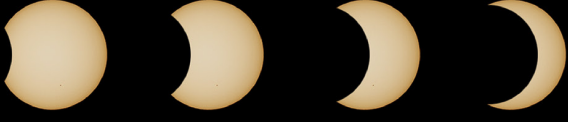

شام 3:23 بجے ← شام 4:32 بجے

شام 3:18 بجے سے
شام 3:22 بجے تک