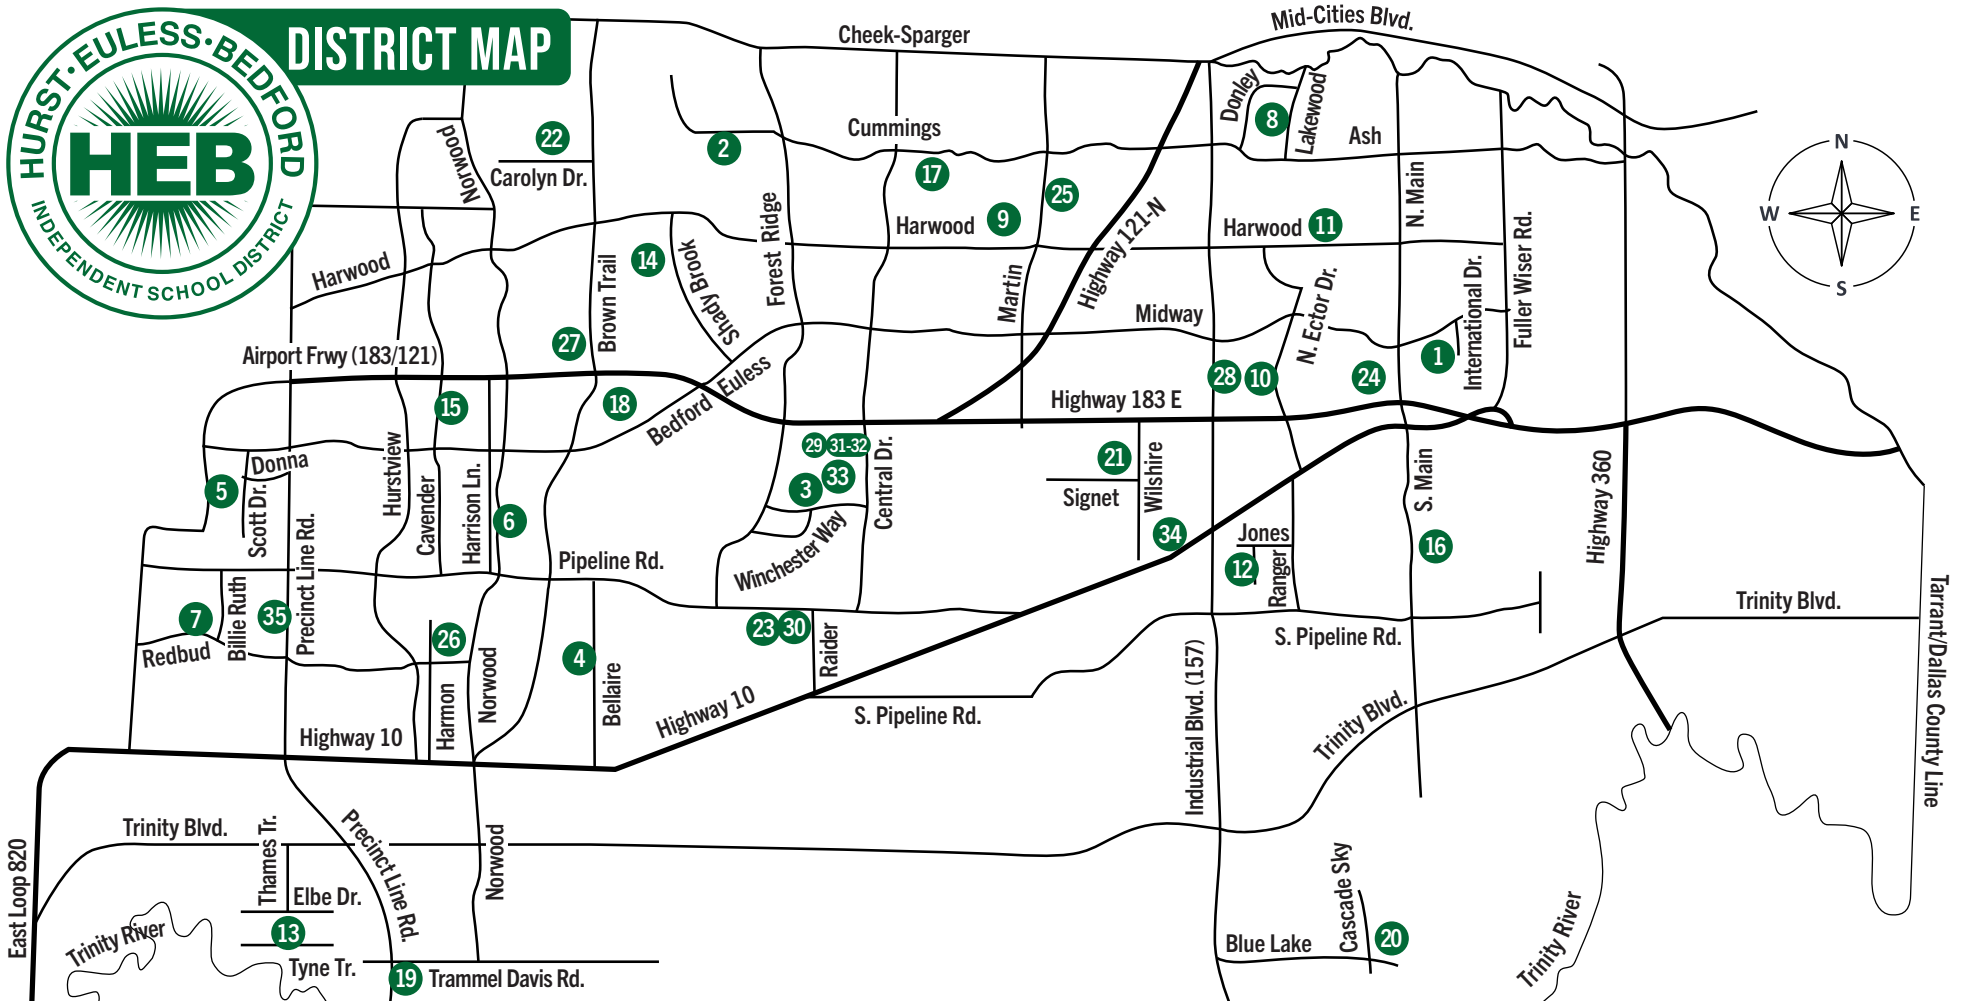

# DISTRICT MAP

## ELEMENTARY SCHOOLS

- 1 ARBOR CREEK - 701 International Dr, Euless 76039 • 817-864-0580
- 2 BEDFORD HEIGHTS - 1000 Cummings Dr, Bedford 76021 • 817-399-3010
- 3 BELL MANOR - 1300 Winchester Way, Bedford 76022 • 817-399-3466
- 4 BELLAIRE - 501 Bellaire Dr, Hurst 76053 • 817-399-3050
- 5 DONNA PARK - 1125 Scott Dr, Hurst 76053 • 817-399-3410
- 6 HARRISON LANE - 1000 Harrison Ln, Hurst 76053 • 817-399-3510
- 7 HURST HILLS - 525 Billie Ruth Ln, Hurst 76053 • 817-399-3140
- 8 LAKEWOOD - 1600 Donley Dr, Euless 76039 • 817-399-3920
- 9 MEADOW CREEK - 3001 Harwood Rd, Bedford 76021 • 817-399-3620
- 10 MIDWAY PARK - 409 N Ector Dr, Euless 76039 • 817-399-3770
- 11 NORTH EULESS - 1101 Denton Dr, Euless 76039 • 817-399-3780
- 12 OAKWOOD TERRACE - 700 Ranger Rd, Euless 76040 • 817-399-3980
- 13 RIVER TRAILS - 8850 Elbe Trail, Ft Worth 76118 • 817-399-3434
- 14 SHADY BROOK - 2601 Shady Brook Dr, Bedford 76021 • 817-399-3150
- 15 SHADY OAKS - 1400 Cavender Dr, Hurst 76053 • 817-399-3350
- 16 SOUTH EULESS - 605 S Main St, Euless 76040 • 817-399-3930
- 17 SPRING GARDEN - 2400 Cummings Dr, Bedford 76021 • 817-399-3320
- 18 STONEGATE - 900 Bedford Rd, Bedford 76022 • 817-399-3540
- 19 TRINITY LAKES - 2520 Precinct Line Rd, Ft Worth 76118 • 817-399-2750
- 20 VIRIDIAN - 4001 Cascade Sky Dr, Arlington 76005 • 817-864-0550
- 21 WILSHIRE - 420 Wilshire Dr, Euless 76040 • 817-399-3960