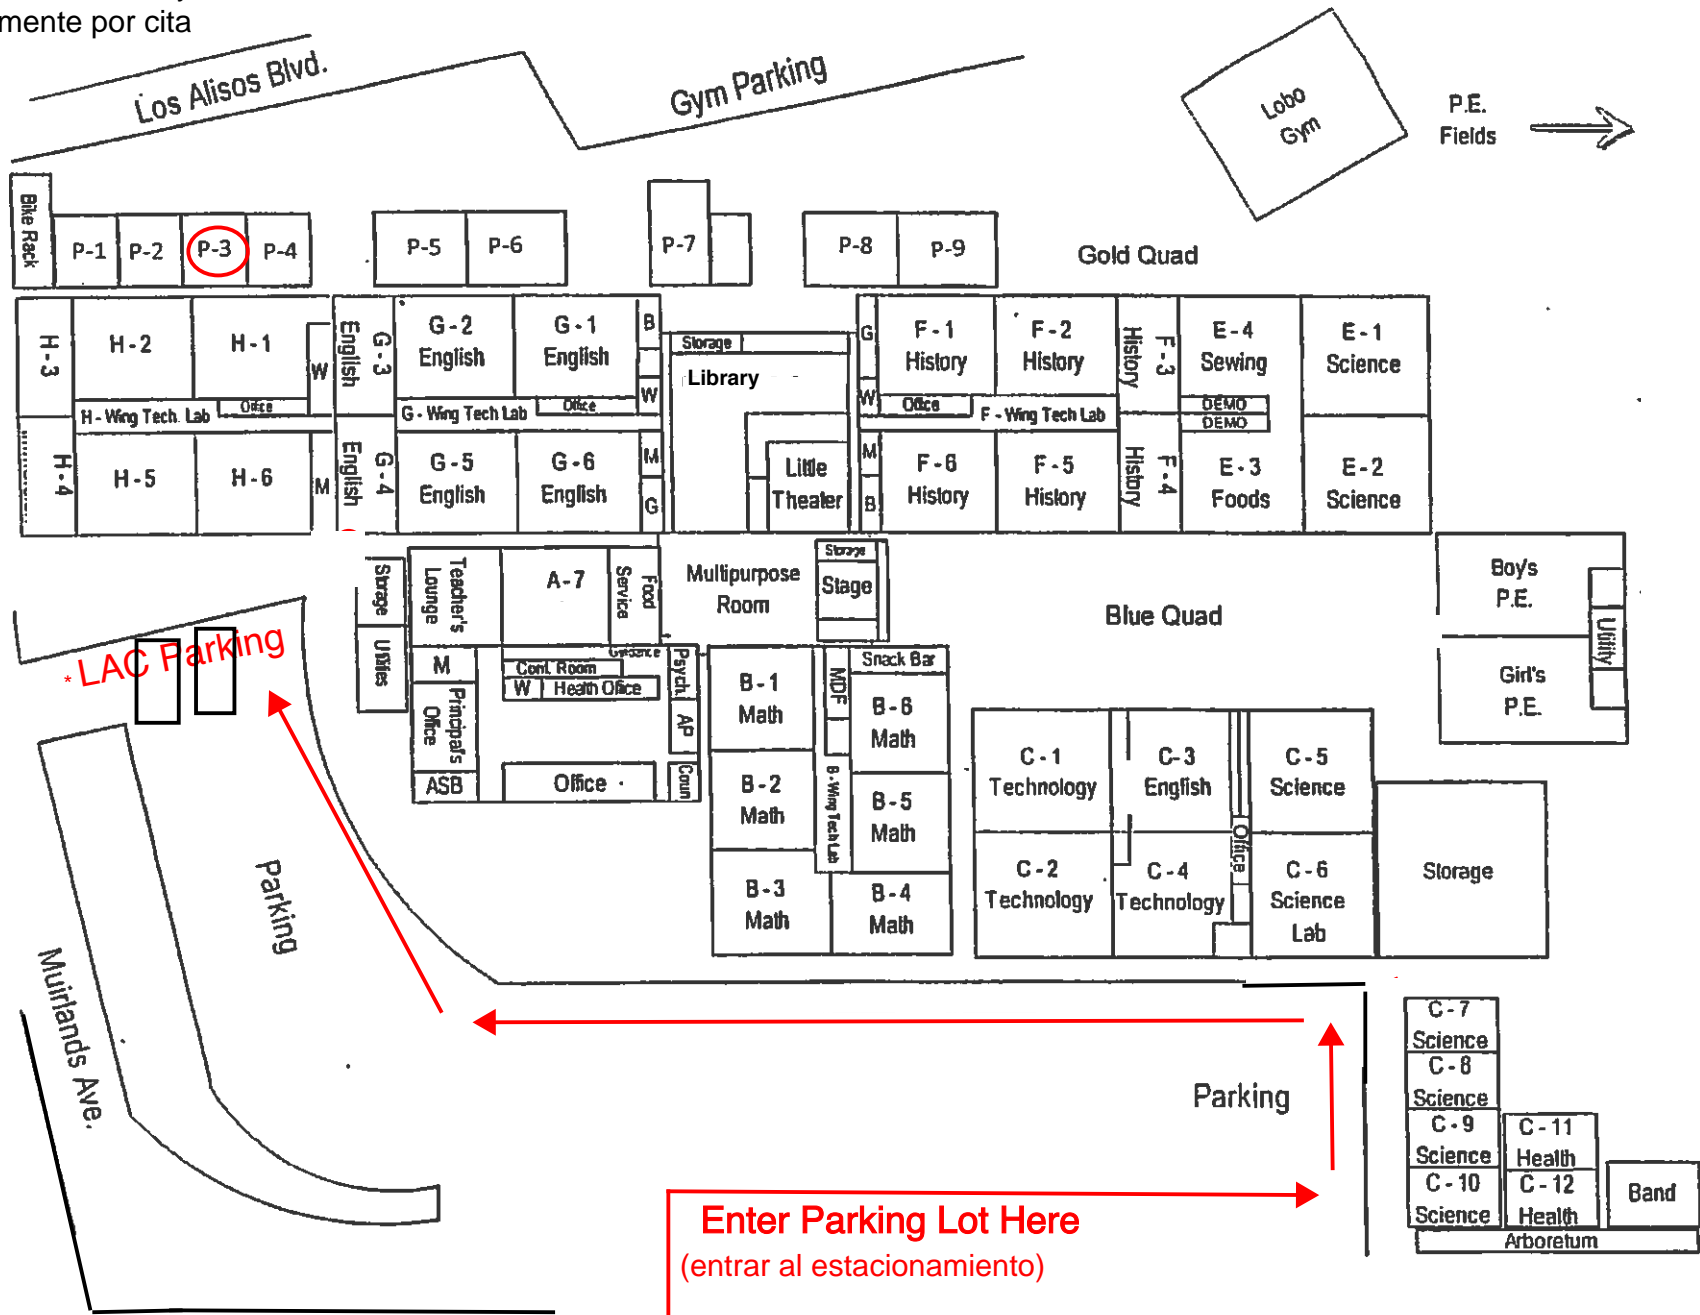

# Language Assessment Center (L.A.C.)

\* 949-951-1074

Horario durante el verano y el año  
escolar: Solamente por cita

**Enter Parking Lot Here**  
(entrar al estacionamiento)

**LANGUAGE ASSESSMENT CENTER (L.A.C.)**  
Los Alisos Intermediate School- Room P3  
2020 Los Lobos Way, Mission Viejo, CA 92691