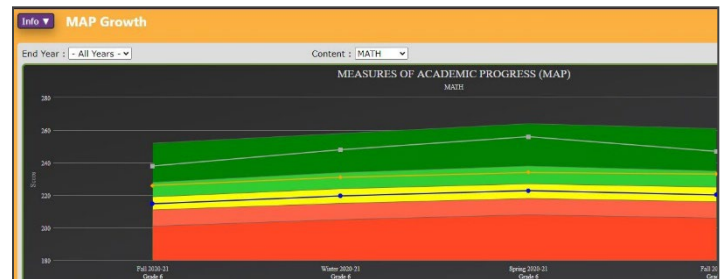

¿CÓMO INICIO SESIÓN?

Las familias y los estudiantes pueden acceder a *Student Insights* visitando el Portal para las familias y haciendo clic en el icono de *Student Insights* o yendo a www.jeffcopublicschools.org/schools/student_insights. Utilice el mismo nombre de usuario y contraseña que el de las demás herramientas del distrito, como el Portal para padres de Infinite Campus o el Portal para estudiantes. También puede escanear el código QR a la derecha para acceder rápidamente.