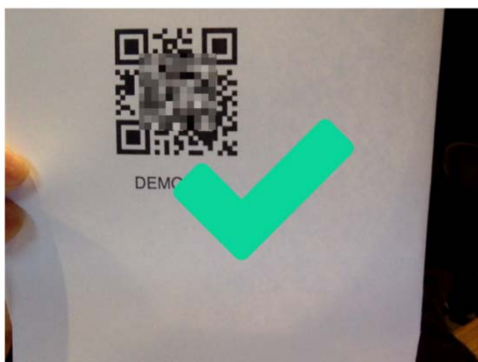

Los estudiantes de primaria en los grados K-2 usarán Clever para iniciar sesión en sus Chromebooks y otras aplicaciones y sitios web con un código QR y un solo clic.

Para iniciar sesión con Insignias, use la Insignia Clever que se le proporcionó con su Chromebook. Desde la página de inicio de sesión Clever, puede hacer clic en el botón **“Clever Badge Log in”**. También puede ir directamente a **clever.com/badges**.

Su navegador puede pedirle que permita que clever.com use la cámara de su computadora. Haz clic en **“Allow”**.

Clever Badges

Hold your badge up to the camera.

Sostenga su insignia frente a la cámara de su computadora y espere a que la marca de verificación verde inicie sesión en Clever.