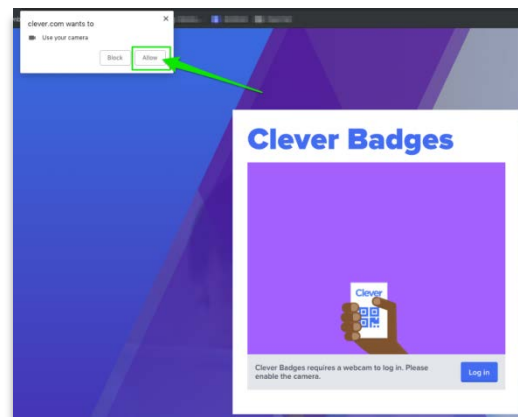

Inicie sesión en Clever con una Insignia

Los estudiantes de primaria en los grados K-2 usarán Clever para iniciar sesión en sus Chromebooks y otras aplicaciones y sitios web con un código QR y un solo clic.

Para iniciar sesión con Insignias, use la Insignia Clever que se le proporcionó con su Chromebook. Desde la página de inicio de sesión Clever, puede hacer clic en el botón **“Clever Badge Log in”**. También puede ir directamente a **clever.com/badges**.

Su navegador puede pedirle que permita que clever.com use la cámara de su computadora. Haz clic en **“Allow”**.

Clever Badges

Hold your badge up to the camera.

Sostenga su insignia frente a la cámara de su computadora y espere a que la marca de verificación verde inicie sesión en Clever.

Para obtener una guía para padres para ayudar a su hijo a usar Clever, vaya a **www.casdonline.org/1to1** y haga clic en "Parent Resources" y luego haga clic en "Logging in For Elementary K-2".