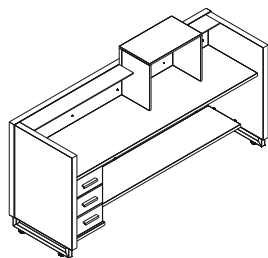

RECEPTION DESKS

STAIR RECEPTION DESK

RECEPTION DESKS

C O L O R S

teak

shiny white

ITEM DRAWING

ITEM CODE
ITEM SHORT CODEPRODUCT
NAMEUNIT
PACKETDIMENSION
LENGTH (L)
WIDENESS (W)
HEIGHT (H)

PRICE (\$)

**STB-180**

152.01.011.061.000.01

STAIR
RECEPTION
STR 180 cm

7

L : 70.9"
W : 31.5"
H : 43.3"**\$4400,00****STB-200**

152.01.011.061.000.01

STAIR
RECEPTION
STR 78"

7

L : 78"
W : 31.5"
H : 43.3"**\$7.875,00****STB-240**

152.01.011.061.000.01

STAIR
RECEPTION
STR 240 cm

7

L : 94.5"
W : 31.5"
H : 43.3"**\$5.320,00**

BOX RECEPTION DESK

RECEPTION DESKS

BOX
RECEPTION
BX 180 cm

7

L :70.9"
W :25.6"
H :44.1"**\$3.195,00****BX-200**

152.01.011.204.000.01

BOX
RECEPTION
BX 200

7

L : 78"
W :25.6"
H :44.1"**\$3.315,00****BX-220**

152.01.011.204.000.01