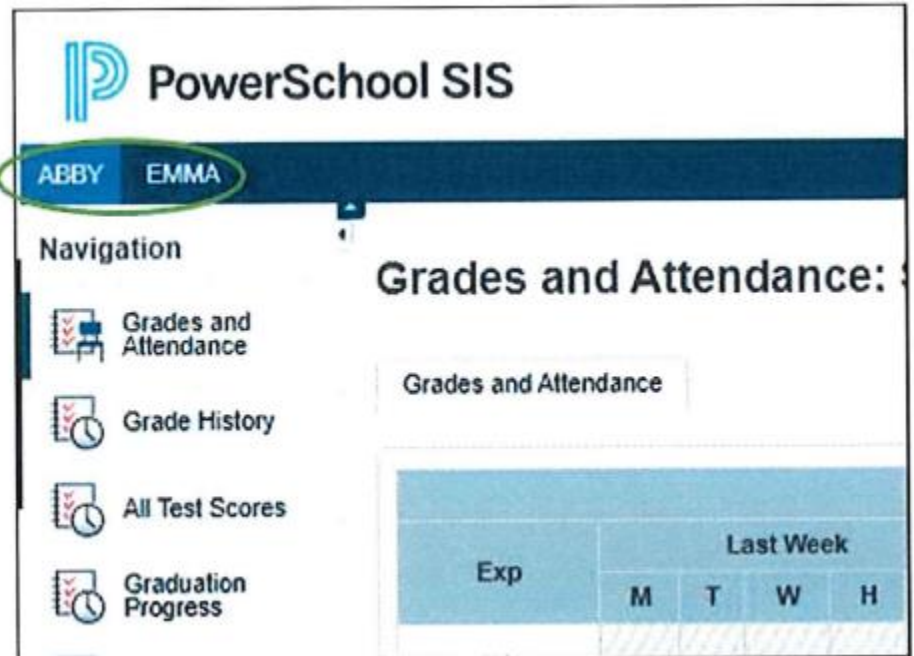

Tom qab rau npe nkag lab npauv tau lawm, koj yuav pom ntau cov kem hauv qab PowerSchool lub cim lag luam uas teev muaj cov tub ntxhais kawm ntawv uas koj tau txuas mus rau koj tus as khauj chaw nkag cuag ntawm niam thiab txiv.