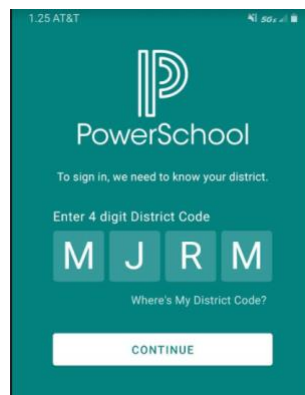

Ua Mus Lawm Tom Ntej nrog PowerSchool Lub App

1. Tom qab koj muab lub App nruab rau hauv koj lub xov tooj lawm, nws yuav nug koj txog Cheeb Tsam Tsev Kawm tus zauv uas muaj plaub-tug lej.
  - a. TPS tus zauv: **MJRM**.
  - b. Koj kuj tuaj yeem tshawb nrhiav txog pe blub tsev kawm ntawv los nrhiav.
    - i. TPS nyob hauv Oklahoma tam li yog: **Cheeb Tsam Ntsev Kawm Ntawv Ywj Pheej Naj Npawb 1**