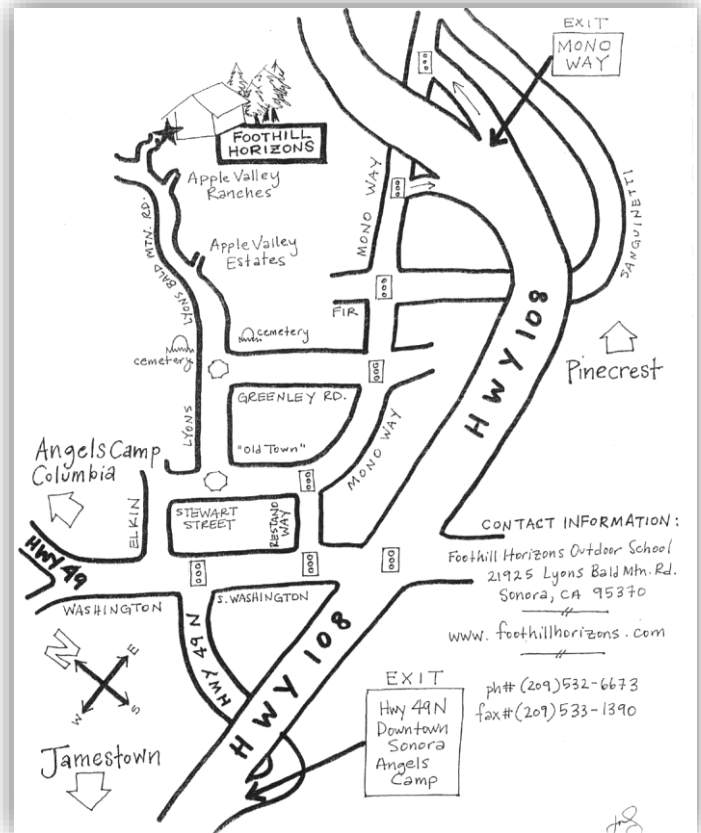

DIRECTIONS TO Foothill HORIZONS

DIRECCIONES A Foothill HORIZONS

21925 LYONS BALD MOUNTAIN ROAD, SONORA, CA 95370 ■ (209) 532-6673

- Use your phone's GPS to get to Sonora.
- Utilice el GPS de su teléfono para llegar a Sonora.

Once in Sonora

1. Exit onto Mono Way.
2. Turn left at the stoplight at the end of the exit ramp onto Mono Way.
3. Make a right turn at the third stoplight onto Greenley Road and continue for about 1 mile.
4. Make a right turn onto Lyons Bald Mountain Road at the T intersection and continue driving for 3 ½ miles.
5. You will drive past cemeteries, Apple Valley Estates, and Apple Valley Ranches.
6. When you see the sign for Foothill Horizons, turn right into the driveway.
7. Drive up the driveway for ½ mile and park in the main lot just beyond the green grass.
8. If you need to pick up a child due to illness or disciplinary reasons:
 - a. Drive through the parking lot, past the flagpole, and proceed to the top of the hill. Report to the Health Office.

Cuando llegue a Sonora

1. Tome la salida hacia Mono Way.
2. Dé vuelta a la izquierda al llegar al semáforo al final de la rampa hacia Mono Way.
3. Dé vuelta a la derecha a Greenley Road en el tercer semáforo y continúe por aproximadamente 1 milla.
4. Dé vuelta a la derecha hacia Lyons Bald Mountain Road al llegar a la intersección en forma de T y continúe manejado por 3 ½ millas.
5. Pasará al lado de cementerios, Apple Valley Estates y Apple Valley Ranches.
6. Cuando vea el cartel de Foothill Horizons, dé vuelta a la derecha hacia el camino de entrada.
7. Continúe por el camino ½ milla y estacionese en el estacionamiento principal más allá del pasto verde.
8. Si tiene que recoger a un hijo por motivos de enfermedad o disciplina:
 - a. Pase el estacionamiento, más allá de la asta y continúe hasta la cima de la colina. Preséntese en la oficina de Sanidad.