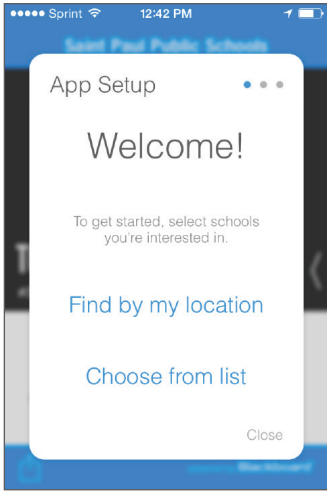

Calendar

ကိတၢ်လံာ်န့ၣ်လံာ်လါ

က့ၢ်ကိတၢ်ဒီးကိတၢ်ရဲၣ်လံာ်န့ၣ်လံာ်လါတဖၣ်လၢစ့ၤမးနဲးတီၢ်ပုၤ ဒီးကတဲာ်ကတီၢ်ဆိသး.

ယုသ့ၣ်ညါအါထီၣ်တၢ်ဂ့ၢ်တၢ်ကျိၤတဖၣ်ဖဲ spps.org/MySPPS ပုၣ်ယဲၤသန့ပူၤတက့ၢ်.

*နကဘၣ်ထာန့ၣ်အါထီၣ်တၢ်ရဲၣ်တၢ်ကျိၤမိၢ်ပုၤ. ဒီးလိးန့ၣ်လီၤအိၣ်ဖဲ app store ဆပူၤ ဒီးနတလိာ်ဟ့ၣ်အပူၤဘၣ်.

နဘဉ် ထာနုာ်လီၤ MySPPS app ဒ်လဲာ်-

ဒီလိးနုာ်လီၤ MySPPS app လၢ Google Play မ့တမ့ၢ် The Apple App Store မ့တမ့ၢ် လၢကွီၢ် ပုာ်ယဲၤသန့တခါခါအပူၤတက့ၢ်. တၢ်ဟ့ၣ်က့ၢ်- ယုက့ၢ် “MySPPS” တၢ်ရဲၣ်တၢ်ကျဲၤမိၢ်ပုာ်ဖဲ app stores အပူၤ တက့ၢ်.