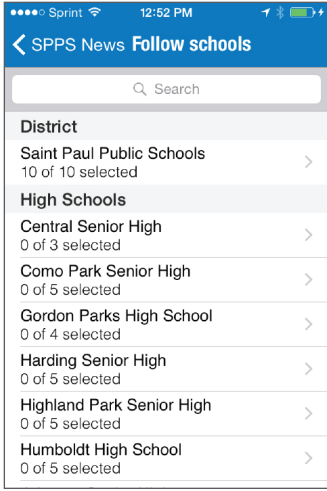

Calendar

ကိတၢ်လံာ်န့ၣ်လံာ်လါ

က့ၢ်ကိတၢ်ဒီးကိတၢ်ရဲၣ်လံာ်န့ၣ်လံာ်လါတဖၣ်လၢစ့ၤမးနဲးတီၢ်ပုၤ ဒီးကတဲာ်ကတီၢ်ဆိသး.

ယုသ့ၣ်ညါအါထီၣ်တၢ်ဂ့ၢ်တၢ်ကျိၤတဖၣ်ဖဲ spps.org/MySPPS ပုၣ်ယဲၤသန့ပူၤတက့ၢ်.

*နကဘၣ်ထာန့ၣ်အါထီၣ်တၢ်ရဲၣ်တၢ်ကျိၤမိၢ်ပုၤ. ဒီးလိးန့ၣ်လီၤအိၣ်ဖဲ app store ဆပူၤ ဒီးနတလိာ်ဟ့ၣ်အပူၤဘၣ်.

နဘဉ် ထာနုာ်လီၤ MySPPS app ဒ်လဲာ်-

ဒီလိးနုာ်လီၤ MySPPS app လၢ Google Play မ့တမ့ၢ် The Apple App Store မ့တမ့ၢ် လၢကွီၢ် ပုာ်ယဲၤသန့တခါခါအပူၤတက့ၢ်. တၢ်ဟ့ၣ်က့ၢ်- ယုက့ၢ် “MySPPS” တၢ်ရဲၣ်တၢ်ကျဲၤမိၢ်ပုာ်ဖဲ app stores အပူၤ တက့ၢ်.

အိးထီၣ် MySPPS app ဒီး စံာ်လီၤ “choose from list” ဒီးယုထၢကွီၢ်လၢနဘဉ်သးအိးတဖၣ်တက့ၢ်.

Settings

ယုဒီးစံာ်လီၤ Settings icon ဝံဒီး ယုထၢစံာ် လီၤ “Follow schools” တက့ၢ်.

ယုထၢကွီၢ်လၢနအဲၣ်ဒီးဖးဒီးယုသ့ၣ်ညါအဂ့ၢ်အကျိၤ ဝံဒီး စံာ်လီၤ တၢ်ရဲၣ်တၢ်ကျဲၤလၢအိၣ်တၢ်ကတိၤဟံးသးတဖၣ်တက့ၢ်.