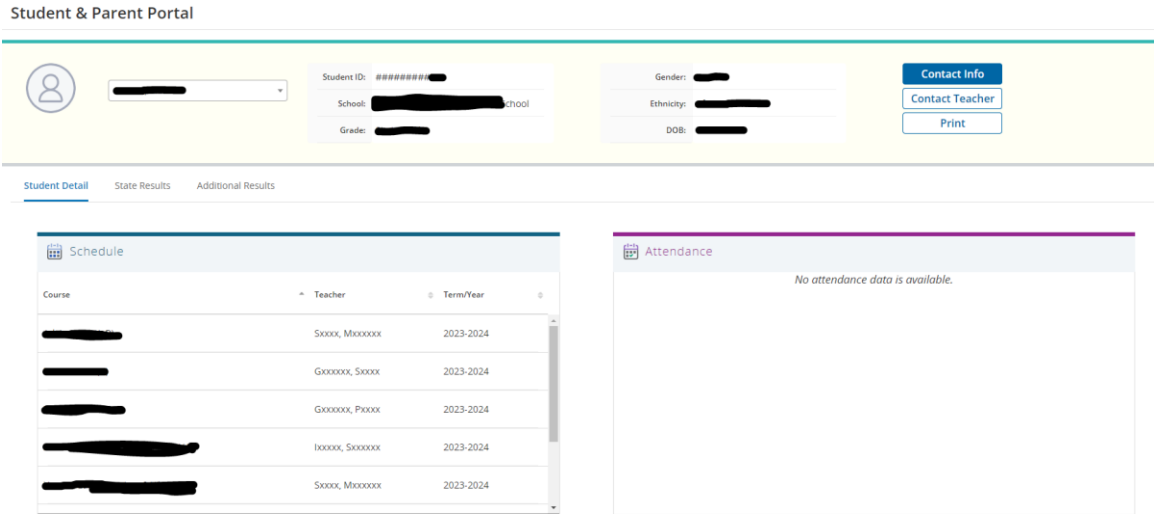

የ'Performance Matters Test History' ፖርታል (Portal)

የቤተሰብ፤ የመግቢያ (Log In የማድረጊያ) - ትዕዛዞች

ወላጆች ወደ "Test History Portal" መገኘት እና የአካባቢ/local እና የስቴት/state ግምገማዎች ውጤቶችን መመልከት ይችላሉ።

- ለመግባት/log in ለማድረግ፤ ይህን [ማገናኛ/link](#) እባካችሁ-ተጫኑ። ከዚህ በታች-ያለውን ሣጥን/box ታያላችሁ። ወደዋናው-የመግቢያ ስክሪን (login screen) ለመሄድ - "Go" የሚለውን-ተጫኑ።

- አንድ-ጊዜ ወደ ዋናው የመግቢያ ስክሪን (login screen) ላይ-ከሆናችሁ በኋላ፤ የ"Username" እና "Password"ን ትመለከታላችሁ።

Username: የአሳዳጊውን ኢሜል አድራሻ - በ'PowerSchool' አካውንታችሁ ላይ የተጠቀማችሁትን - አስገቡ።

Password: የሚሰጡ-የመግቢያ ኮዶችሁ/passwordን አስገቡ።
እባካችሁ አስታውሱ: ለመጀመሪያ-ጊዜ የምትገቡ (log in) የምታደርጉ ከሆነ፤ ከ'Login' ቁልፍ/button ስር-የሚገኘውን - "Need password?" በሚለው-ላይ መጫን፤ ያስፈልጋችኋል። [ማገናኛ/link](#) ን ይይዙ - ከአካውንታችሁ ጋር ግንኙነት ያለው ኢሜል - በመቀጠል ይላክላችኋል። ጊዜያዊ-የሚሰጥር የመግቢያ-ኮድ (temporary password)ን የሚልክላችሁ እና፤ ከዚያ-በመቀጠል የራሳችሁ-የሆነውን ኮድ እንድትፈጥሩ - ይጠይቃችኋል።

- ከገባችሁ (log in ካደረጋችሁ) በኋላ፤ ከላይ-በኩል የተማሪውን መረጃ - ትመለከታላችሁ። የመጀመሪያው-መጫኛ-ቁልፍ/tab፤ "Student Detail" ሲሆን፤ የተማሪውን የጊዜ-ሰሌዳ (schedule) እና በትምህርት-ገቢታ ላይ መገኘት (attendance)ን - ያሳያል። በትምህርት-ገቢታ የመገኘት መዝገቦች (Attendance records)፤ መቅረቶች/absences በሚኖሩ-ጊዜ ብቻ የሚያሳዩ-ይሆናል።

4. የ“State Results” የመጫኛ-ቁልፍ/tab፤ የስቴት የመረጃ-ስብስብ (state data)ን እንዲሁም - ሪፖርት-የማድረጊያ ምድቦች/reporting categoriesን ያሳያል። ሁሉንም - በመድረኩ/platform ውስጥ የሚገኙትን ‘historical state data’ ያሳያል። ውጤቶቹን በበለጠ-ዝርዝር - ለመመልከት፤ በ“Show all scores” ሣጥን/box ላይ መጫኛ-ትችላላችሁ።