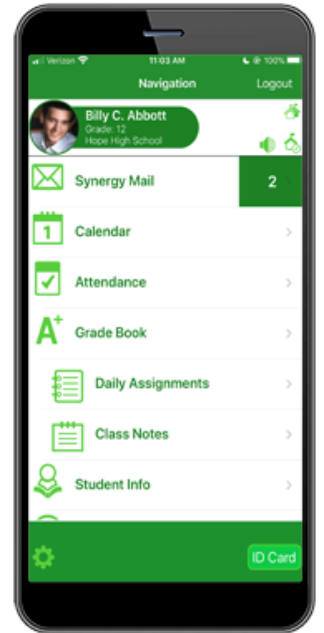

MGA KAGAMITAN UPANG MATAPOS ANG GINAGAWA

Ang portal ng ParentVue ay lampas sa simpleng pagpapakita ng impormasyon, na nagbibigay sa mga magulang na makumpleto ang mga gawain nang hindi na kailangang dumalaw sa opisina ng paaralan o sagutin ang telepono.

- **Pag-ulat ng mga Pagliban** - Ipaalam sa paaralan ang mga petsa at dahilan ng pagliban sa paaralan, at mag-upload ng tala o dokumento ng doktor na may kaugnayan sa pagliban.
- **Makipag-usap** - Magpadala at tumanggap ng mga mensahe ng Synergy Mail sa mga guro at sa paaralan nang hindi iniwan ang interface ng ParentVue. Awtomatikong isinasalin ng Synergy Mail ang mga papasok at palabas na mensahe sa email, na tumutulong sa pagpapalawak ng partisipasyon ng magulang anuman ang wikang ginagamit sa bahay.

ANUMANG ORAS, KAHIT SAAN NA ACCESS

Ang mga mobile app ng ParentVue para sa IOS at Android ay tumutulong na mapanatili ang mga magulang na konektado saanman sila mangyari- kung iyon ay trabaho, mga aktibidad pagkatapos ng paaralan, o mga kaganapan sa katapusan ng linggo.