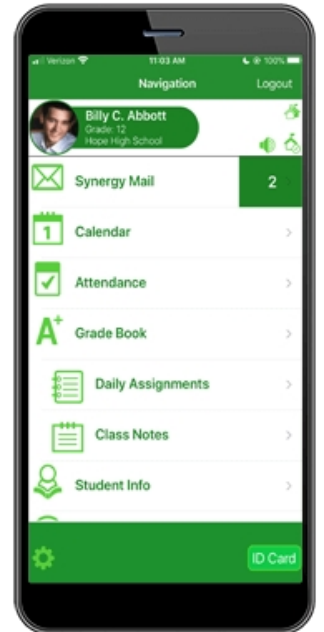

# Se Laina Sa'o i le Potu A'oga

Samona: O le upegatafa'ilagi a le ParentVue ma le telefoni feavea'i e mafai ai ona tumau feso'ota'iga, maua fa'amatalaga talafeagai, ma maua punaoa a'oa'oga e fesoasoani ai i le la tama ia manuia i le a'oga.

## FAAMATALAGA TAIMI MONI

E maua e matua fa'amatalaga lata mai ma fa'asalalauga taua, maua uma I le tasi o na fa'aoga e mafai ona latou seti I la latou gagana e filifili ai.

- **Assignment Scores & Grades** - Va'ai pe o le tamaititi a'oga o lo'o i luga o le ala fa'ale-a'oa'oga pe ono mana'omia se fesoasoani.
- **Administrative Information** – Va'ai fa'amatalaga o le auai, fa'amaumauga o tui puipui, kalena, fa'asologa o vasega, fa'asalalauga ma isi mea.
- **Class Website Access** – Tumau I tala fou o potuaoga, mea tutupu, ma punaoa a'oa'oga
- **And More** – Fa'atatau I le synergy modules o lo'o fa'aogaina ile itumalo, e ono mafai e matua ona fa'aoga ile resitalaina ile initaneti ma fa'amatalaga fa'aopopo e aofia ai le fa'atinoga o su'esu'ega a le la tama.