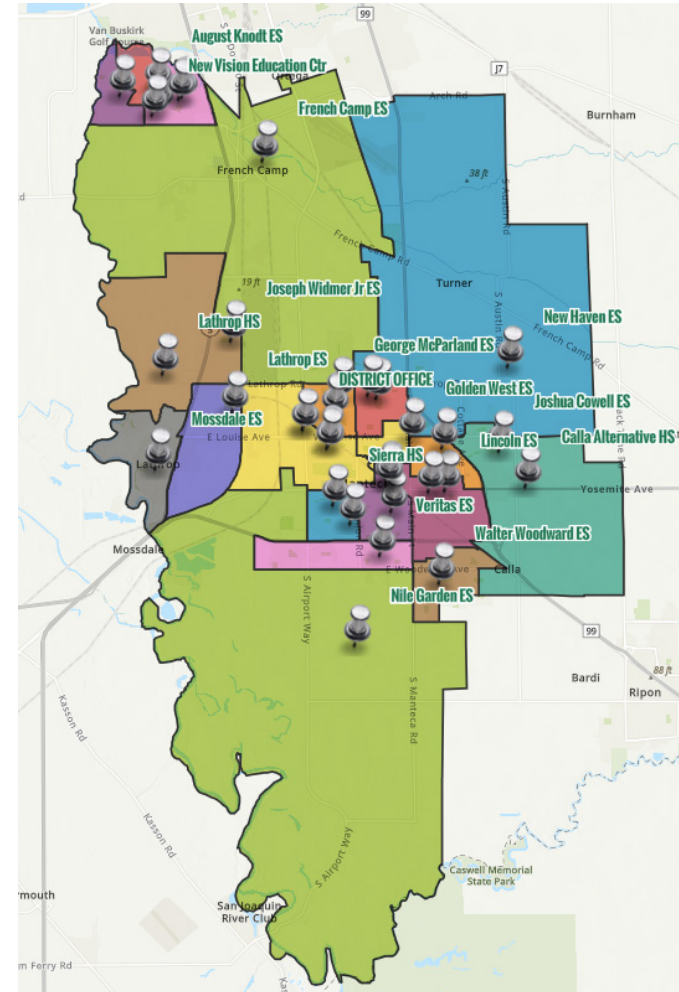

Taller de Área de Asistencia Escolar para la Escuela Primaria Golden West

En el Distrito Escolar Unificado de Manteca reconocemos la importancia que nuestras escuelas juegan creando comunidades fuertes.

La Junta Directiva de Educación le dirigió a la administración que examinará como un ajuste de fronteras de asistencia podrá resolver retos, maximizar nuestros recursos actuales, y el uso apropiado de nuestros planteles para evitar gastos innecesarios en escuelas nuevas.

Queremos escucharlos y tener un dialogo con la comunidad antes de hacer una recomendación final sobre los ajustes a las fronteras de asistencia escolar.

Reconocemos que las familias pueden tener necesidades únicas por las cuales les gustaría permanecer en su escuela. Nosotros trabajaremos con usted para asegurarnos que su hijo(s) tengan éxito.

Participe en uno de nuestros talleres para aprender más sobre los cambios propuestos:

- 11/7 @ 5:30 p.m. Escuela Primaria Golden West Sala de Multiusos

Para obtener más información, visite: www.mantecausd.net/boundaries