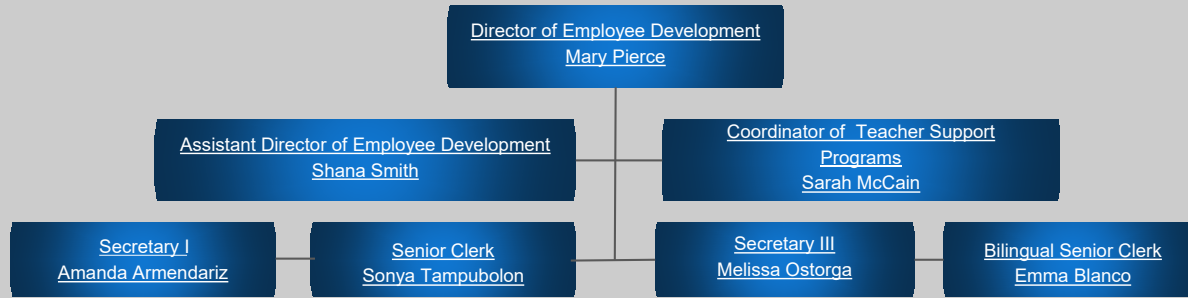

Employee Development Department Organizational Chart

Program Specialists

<u>Ana Barragan</u>	<u>Ashley Ortiz</u>	<u>Christina Petriccione</u>	<u>Dan Schaefer</u>	<u>Deborah Nation</u>	<u>Gloria Martinez</u>	<u>Jessica Ortiz</u>
<u>Kimberly Campbell</u>	<u>Kimberly Nieblas</u>	<u>Sarah Batarseh</u> <u>Onboarding Lead</u>	<u>Michael Doll</u>	<u>Mischa Tacchia</u>	<u>Morgan Pellettera</u> <u>Demonstration Program & Student Teacher Lead</u>	
<u>QiQing Hu</u>	<u>Rosalinda Paige</u> <u>PAR Lead</u>	<u>Program Specialist</u> <u>Vacant</u>		<u>Sarah Clobes</u> <u>TIP Lead</u>	<u>Seth Freehling</u>	