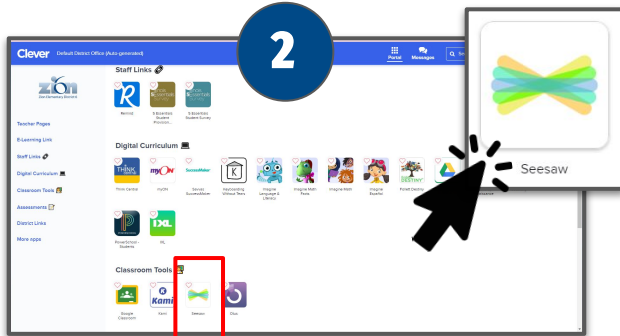

Números Importantes:

Línea de Ayuda Tecnológica	(847) 379-0099
Oficina de Beulah Park	(847) 746-1429
Oficina de Lakeview	(847) 872-0255
Oficina de East	(847) 872-5425
Oficina de West	(847) 746-8222
Oficina de Elmwood	(847) 746-1491
Oficina de SPMS	(847) 746-8136
Oficina de ZCMS	(847) 746-1431

Iniciar sesión en un Chromebook de Zion 6

SOLAMENTE Kindergarten

Sostenga el **código QR de Clever** en la cámara interna en la parte superior

Grados 1-8

Inicie sesión con sus credenciales de zion6.org

Acceso a Zoom y Trabajo de Clase

Grados K-2

1

2

3

4

5