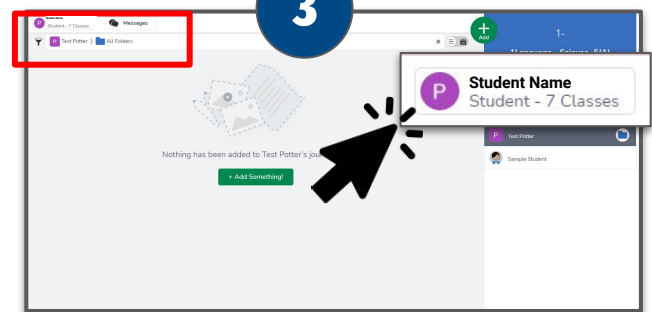

Iniciar sesión en un Chromebook de Zion 6

SOLAMENTE Kindergarten

Sostenga el **código QR de Clever** en la cámara interna en la parte superior

Grados 1-8

Inicie sesión con sus credenciales de zion6.org

Acceso a Zoom y Trabajo de Clase

Grados K-2

1

2

3

4

5

Acceso a Zoom y Trabajo de Clase

Grados 3-5