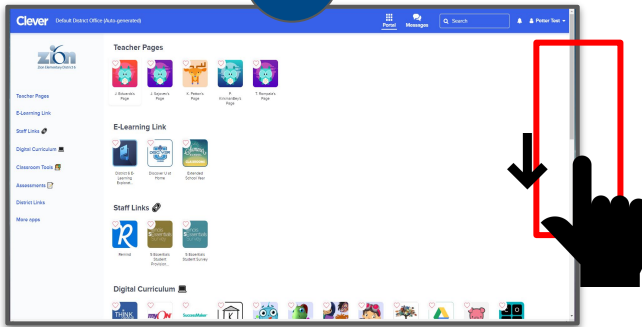

Acceso a Zoom y Trabajo de Clase

Grados K-2

1