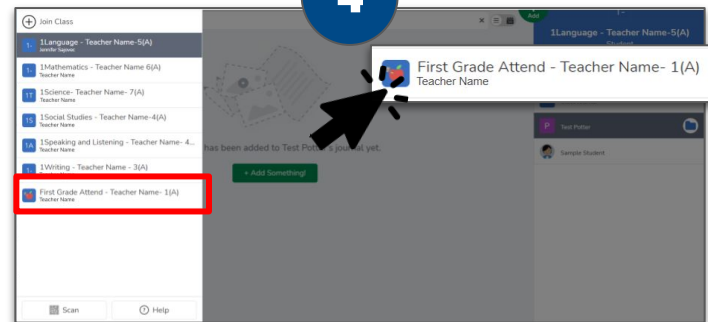

Iniciar sesión en un Chromebook de Zion 6

SOLAMENTE Kindergarten

Sostenga el **código QR de Clever** en la cámara interna en la parte superior

Grados 1-8

Inicie sesión con sus credenciales de zion6.org

Acceso a Zoom y Trabajo de Clase

Grados K-2

1

2

3

4

5

Acceso a Zoom y Trabajo de Clase

Grados 3-5