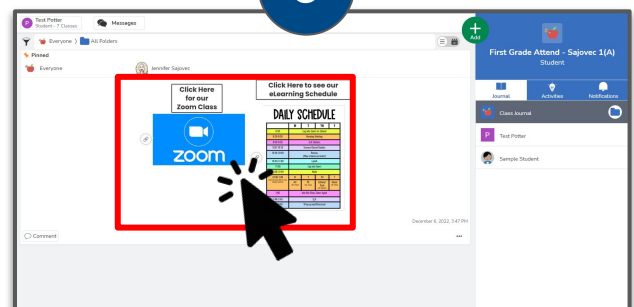

Iniciar sesión en un Chromebook de Zion 6

SOLAMENTE Kindergarten

Sostenga el **código QR de Clever** en la cámara interna en la parte superior

Grados 1-8

Inicie sesión con sus credenciales de zion6.org

Acceso a Zoom y Trabajo de Clase

Grados K-2

1

2

3

4

5

Acceso a Zoom y Trabajo de Clase

Grados 3-5