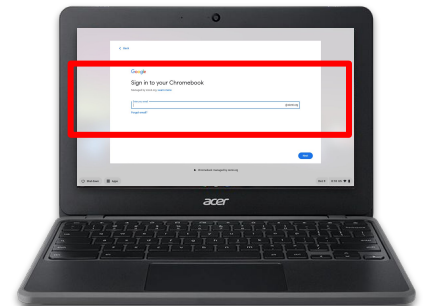

Iniciar sesión en un Chromebook de Zion 6

SOLAMENTE Kindergarten

Sostenga el **código QR de Clever** en la cámara interna en la parte superior

Grados 1-8

Inicie sesión con sus credenciales de zion6.org

Acceso a Zoom y Trabajo de Clase