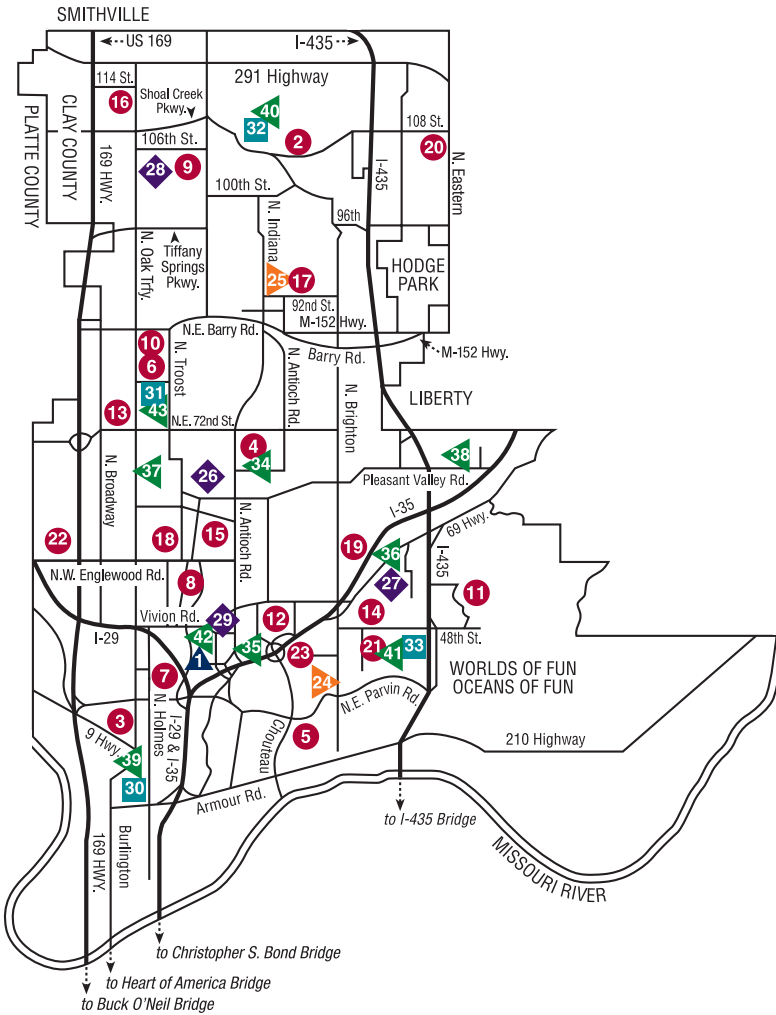

LOCATIONS

▲ **ADMINISTRATIVE CAMPUS**

- 1 **Thomas P. Cummings Administrative Center**
2000 N.E. 46th St.
(816) 321-5000
- R. B. Doolin Center for Educational Development**
1900 N.E. 46th St.
- Career & Technical Education Center**
1950 N.E. 46th St.

● **ELEMENTARY SCHOOLS**

- 2 **Bell Prairie**
3000 N.E. 108th St.
(816) 321-5020
- 3 **Briarcliff**
4100 N. Briarcliff Rd.
(816) 321-5030
- 4 **Chapel Hill**
3220 N.E. 67th Terr.
(816) 321-5040

- 5 **Chouteau**
3701 N. Jackson Ave.
(816) 321-5050
- 6 **Clardy**
8100 N. Troost Ave.
(816) 321-5060
- 7 **Crestview**
4327 N. Holmes St.
(816) 321-5070
- 8 **Davidson**
5100 N. Highland Ave.
(816) 321-5080

- 9 **Fox Hill**
545 N.E. 106th St.
(816) 321-5090
- 10 **Gashland**
500 N.E. 83rd St.
(816) 321-5100
- 11 **Gracemor**
5125 N. Sycamore Ave.
(816) 321-5110

- 12 **Lakewood**
4624 N. Norton Ave.
(816) 321-5120
- 13 **Linden West**
7333 N. Wyandotte St.
(816) 321-5130
- 14 **Maplewood**
6400 N.E. 52nd St.
(816) 321-5140
- 15 **Meadowbrook**
6301 N. Michigan Ave.
(816) 321-5150
- 16 **Nashua**
221 N.E. 114th St.
(816) 321-5160
- 17 **Northview**
3900 N.E. 92nd St.
(816) 321-5170
- 18 **Oakwood Manor**
5900 N. Flora St.
(816) 321-5180
- 19 **Ravenwood**
5020 N.E. 58th St.
(816) 321-5190
- 20 **Rising Hill**
7301 N.E. 108th St.
(816) 321-5370
- 21 **Topping**
4433 N. Topping Ave.
(816) 321-5200
- 22 **West Englewood**
1506 N.W. Englewood Rd.
(816) 321-5210
- 23 **Winnwood**
4531 N.E. 44th Terr.
(816) 321-5220

- 28 **New Mark**
515 N.E. 106th St.
(816) 321-5290
- 29 **Northgate**
2117 N.E. 48th St.
(816) 321-5300

■ **HIGH SCHOOLS**

- 30 **North Kansas City**
620 E. 23rd Ave.
(816) 321-5310
- 31 **Oak Park**
825 N.E. 79th Terr.
(816) 321-5320
- 32 **Staley**
2800 N.E. Shoal Creek Pkwy.
(816) 321-5330
- 33 **Winnetonka**
5815 N.E. 48th St.
(816) 321-5340