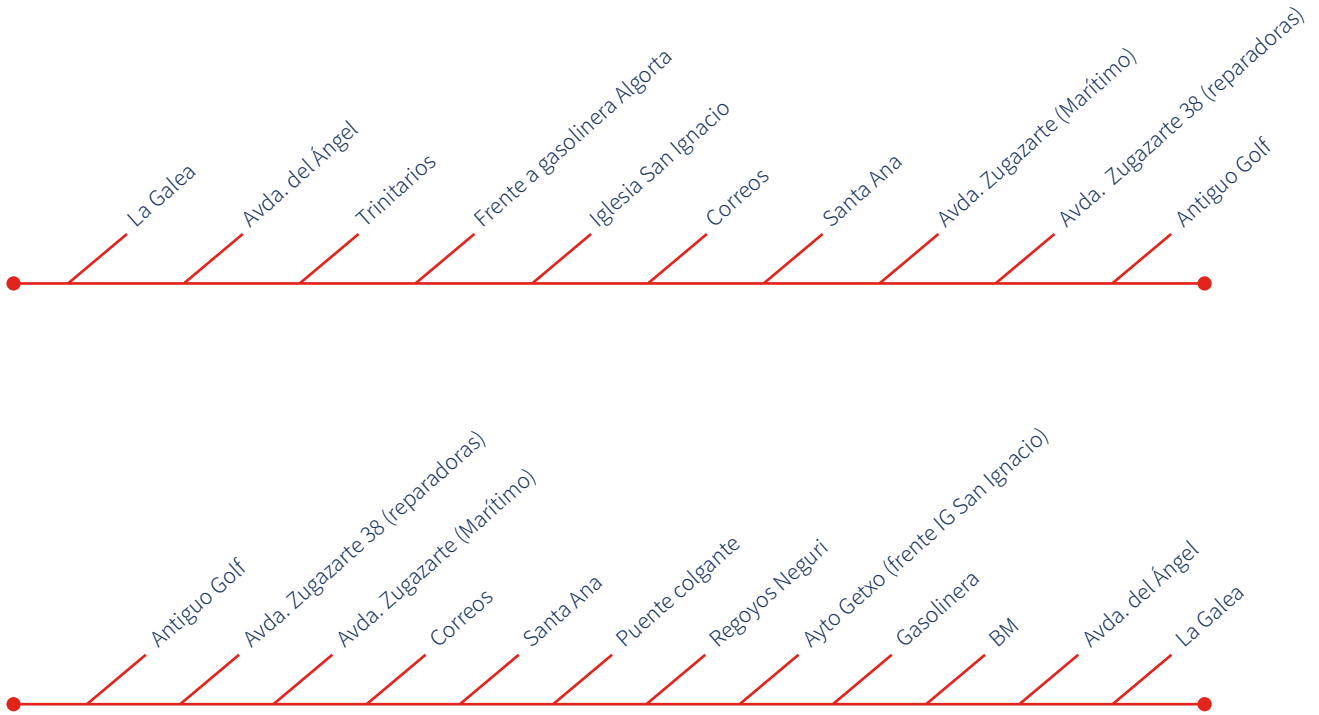

School Routes

Rutas escolares

Annual Fee | Cuota anual

1.230 €

Las Arenas Yellow | Las Arenas Amarillo

*We can only guarantee the time of the first stop, remaining hours depends on the traffic | Solo podemos garantizar la hora de la primera parada, el resto de horas dependerán del tráfico.