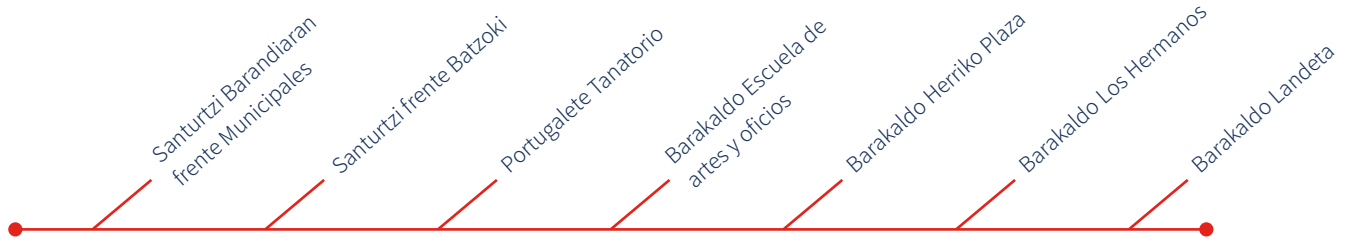

School Routes

Rutas escolares

Annual Fee | Cuota anual
1.230 €

Left Margin Purple | Margen Izquierdo Morado

*We can only guarantee the time of the first stop, remaining hours depends on the traffic | Solo podemos garantizar la hora de la primera parada, el resto de horas dependerán del tráfico.