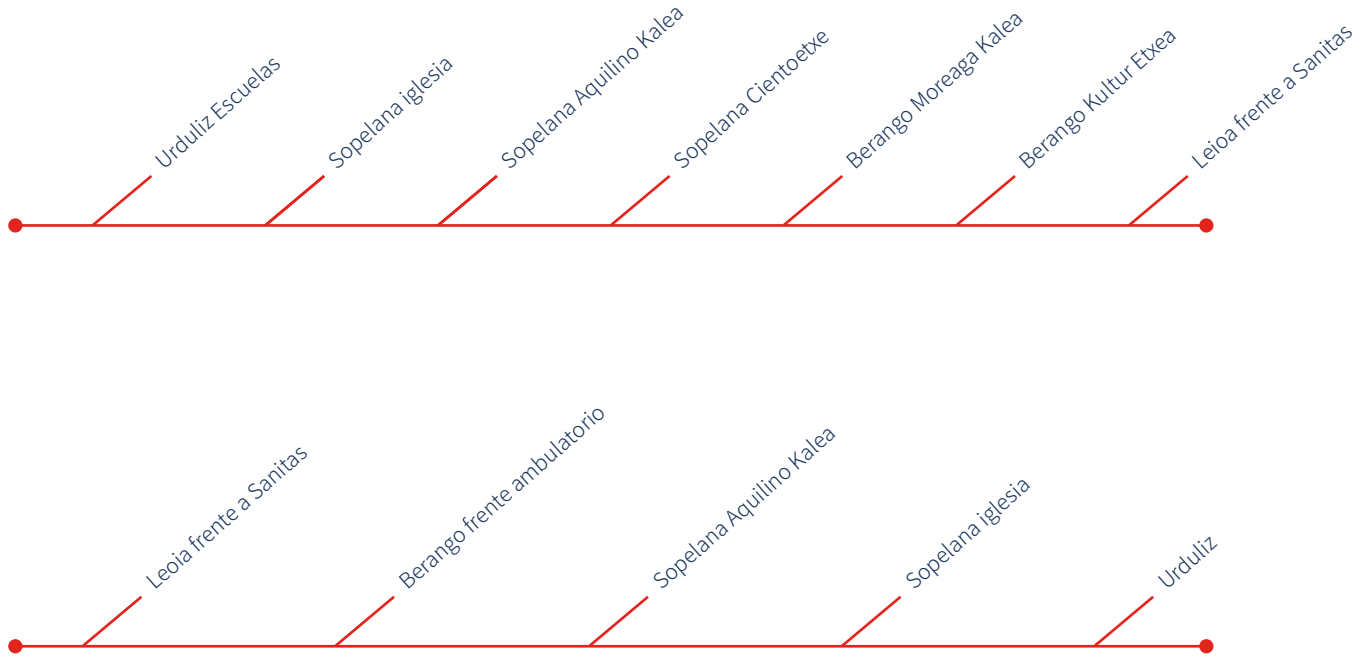

School Routes

Rutas escolares

Annual Fee | Cuota anual
1.230 €

Sopelana Black | Sopelana Negro

*We can only guarantee the time of the first stop, remaining hours depends on the traffic | Solo podemos garantizar la hora de la primera parada, el resto de horas dependerán del tráfico.