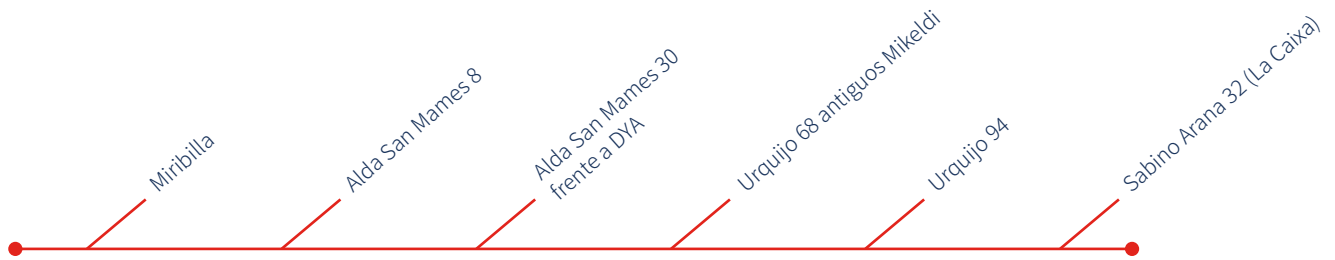

School Routes

Rutas escolares

Annual Fee | Cuota anual

1.230 €

Bilbao Red | Bilbao Rojo

*We can only guarantee the time of the first stop, remaining hours depends on the traffic | Solo podemos garantizar la hora de la primera parada, el resto de horas dependerán del tráfico.