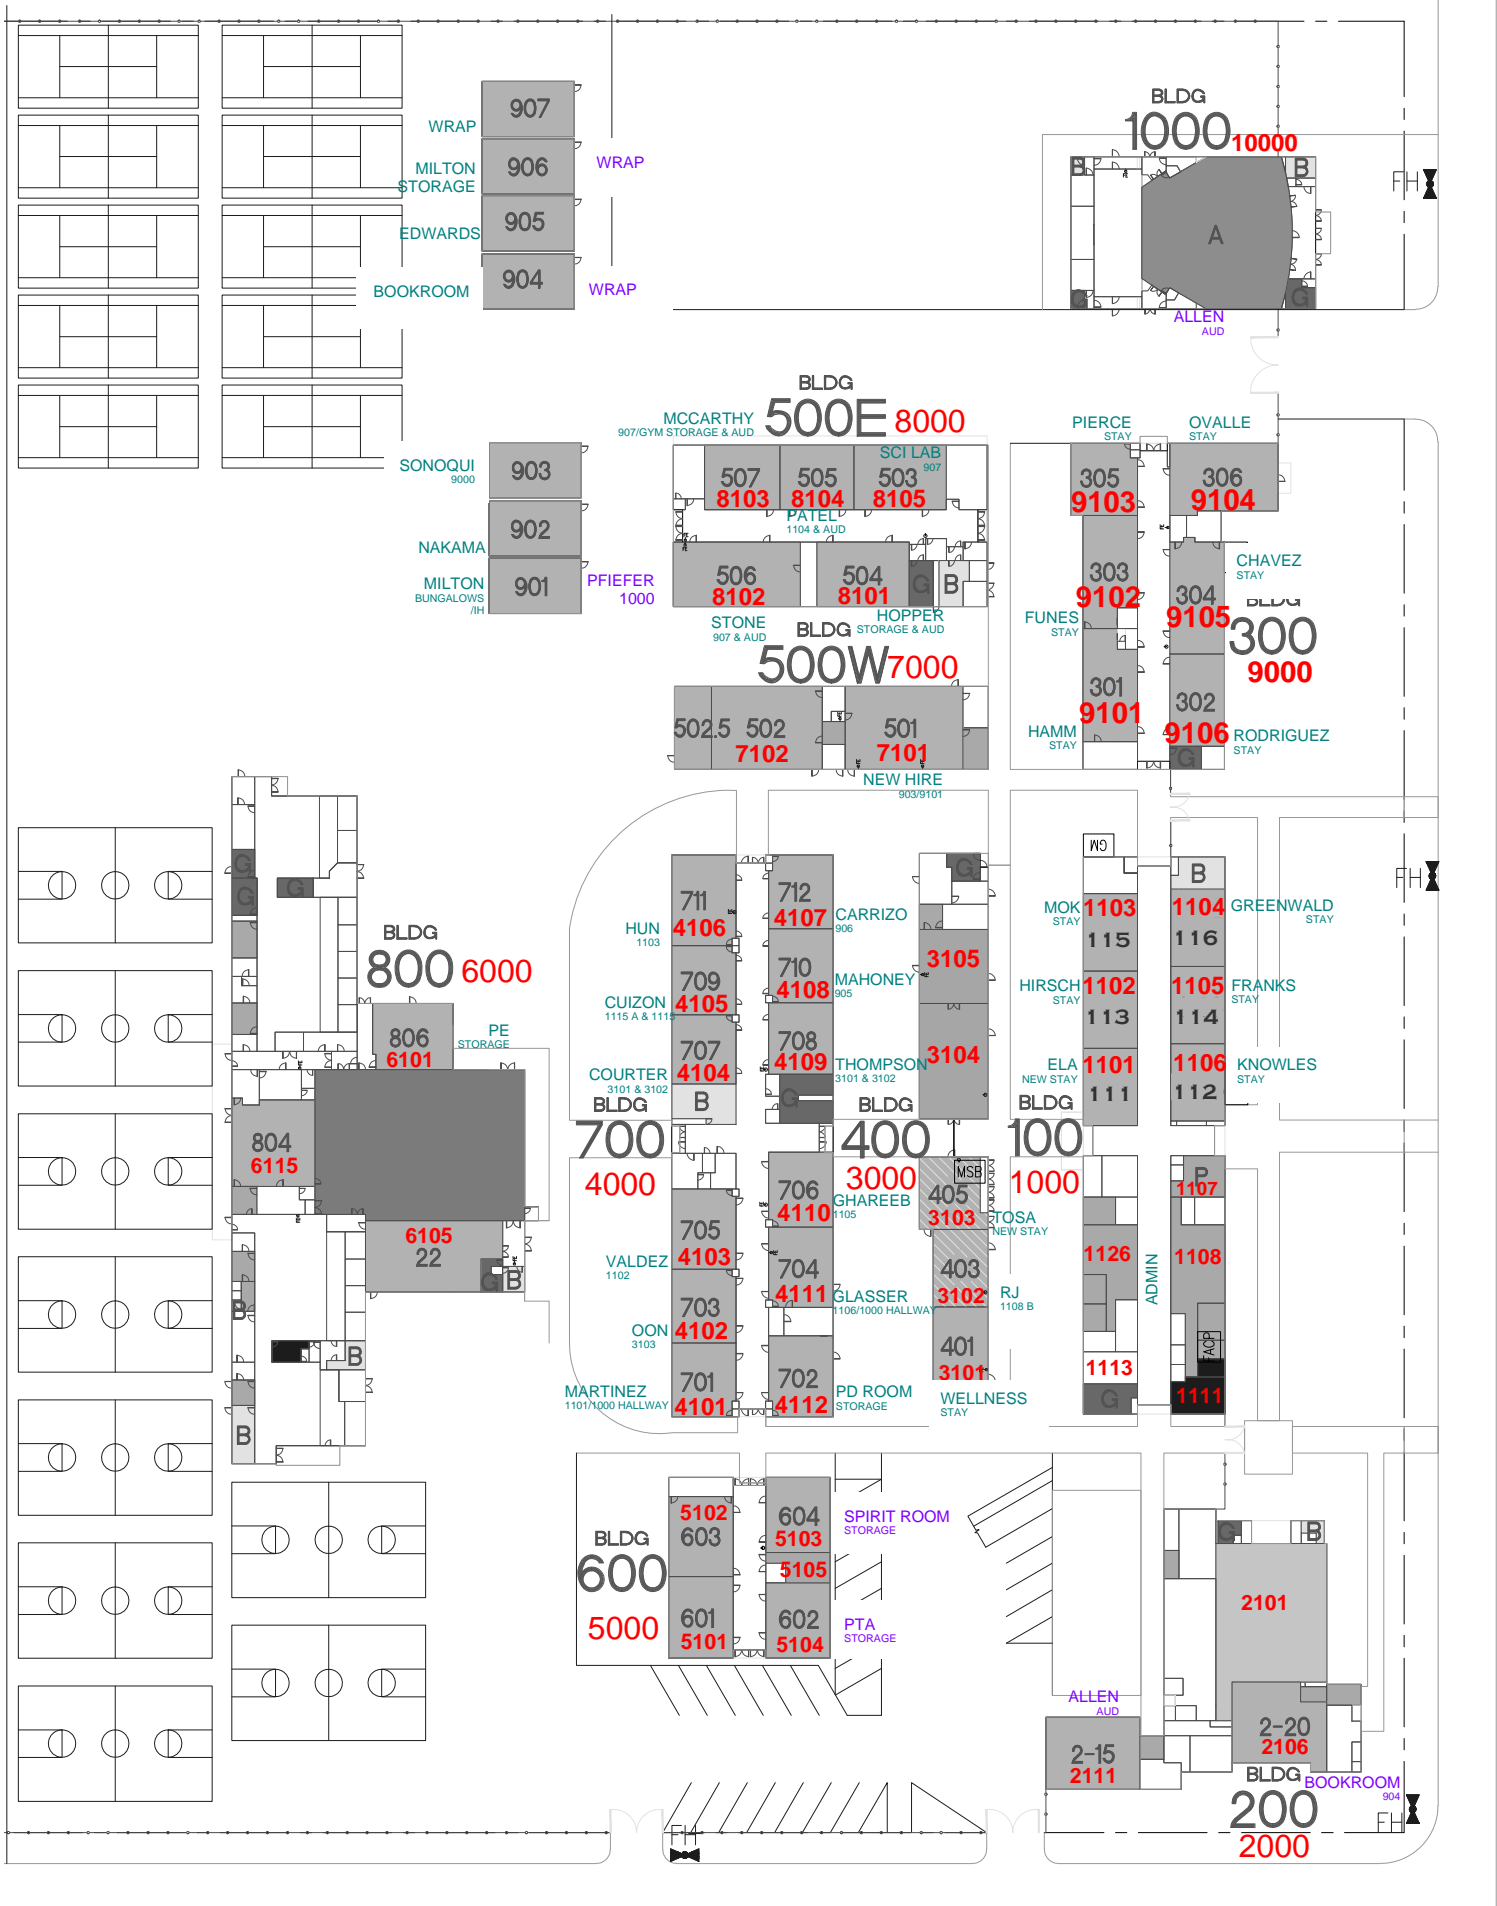

1010.00'
TULANE AVE.

767.48'
CENTRALIA ST.

CHARLEMAGNE AVE.
1010.00'