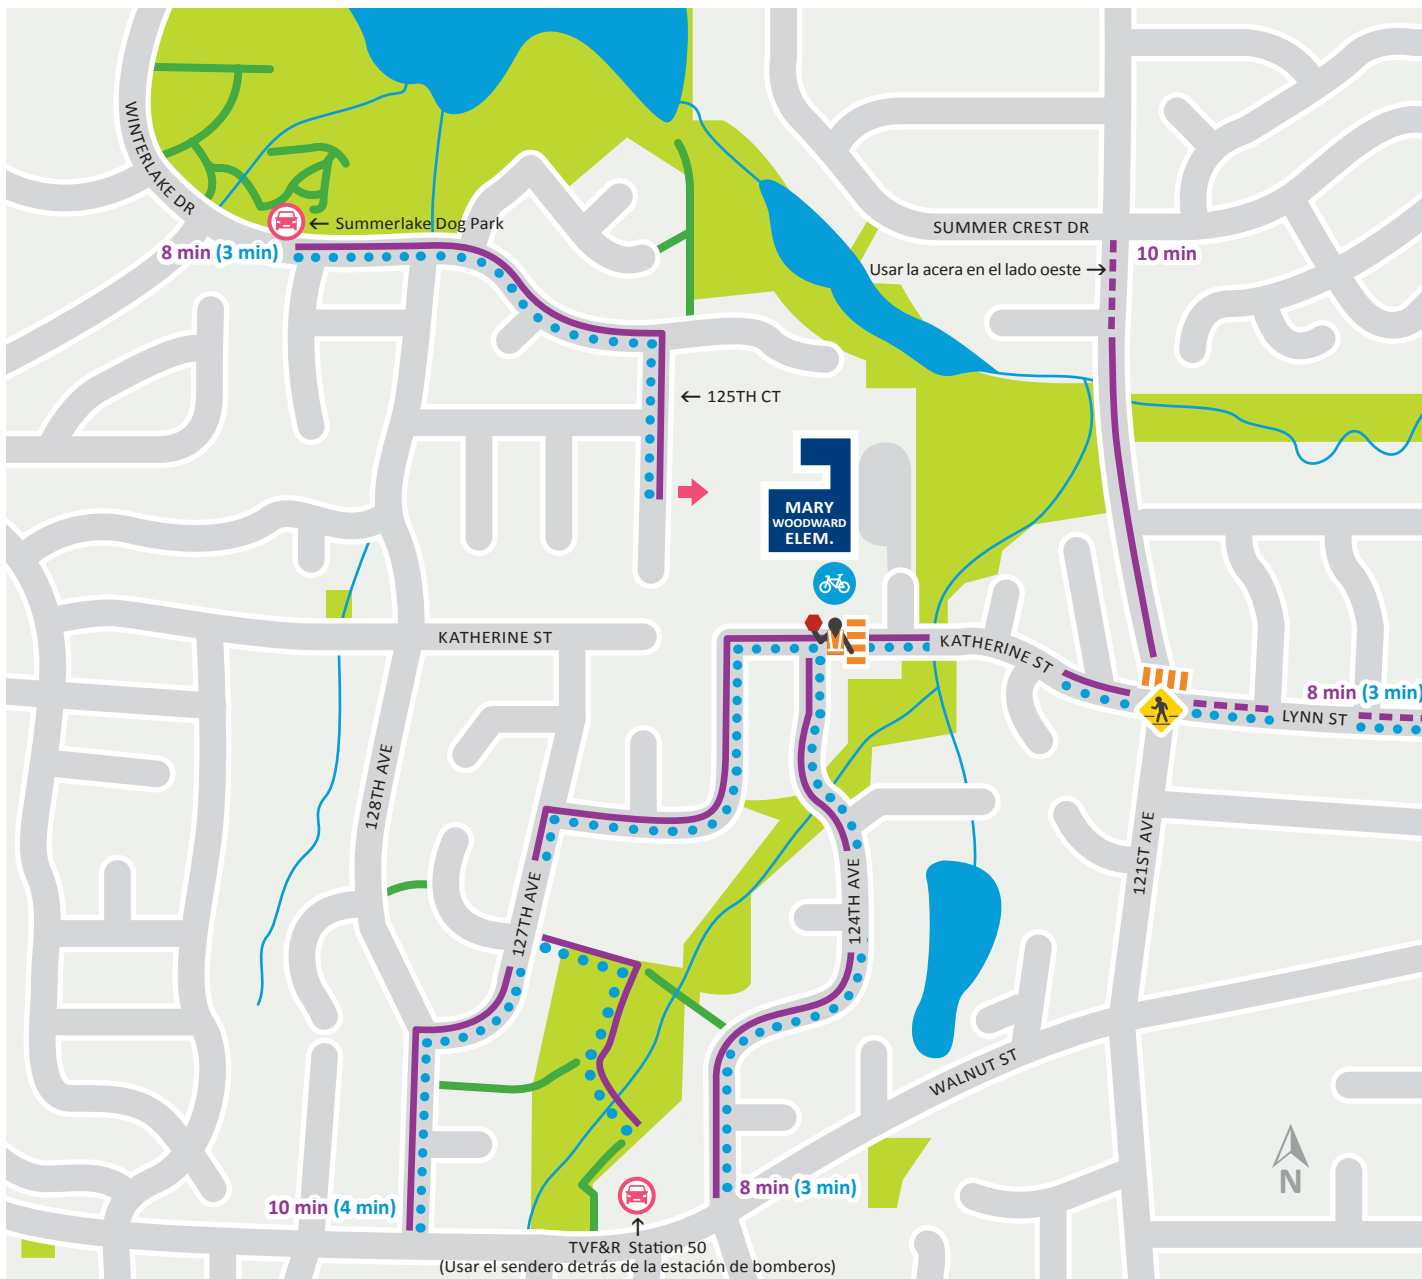

# SafeRoutes

Tigard Safe Routes to School

[www.tigard-or.gov/srts](http://www.tigard-or.gov/srts)

## LEYENDA

- Ruta sugerida para peatones
- Ruta sugerida para ciclistas
- Banqueta ausente o parcial
- Sitio para guardia de cruce
- Cruce peatonal marcado
- Señal del cruce peatonal
- Punto de acceso
- Estacionamiento de bicicletas
- Locación para estacionar y caminar
- Senderos
- Escuela
- X min** Tiempo estimado caminando
- (X min)** (tiempo en bicicleta)

La intención de este mapa es únicamente informativa. La ciudad de Tigard o el Distrito escolar de Tigard-Tualatin no puede garantizar y no hace ninguna garantía sobre la seguridad de estas rutas o la seguridad de las personas que las usen, y por ende no se asume ninguna responsabilidad. La ciudad de Tigard invita a los padres y estudiantes a utilizar este mapa para explorar sus opciones de ir y venir entre la casa y la escuela, pero los padres y los estudiantes son los responsables por su propia seguridad y por escoger la opción de transporte más adecuada con base en sus conocimientos de las condiciones de las rutas y las necesidades específicas y/o el nivel de experiencia del estudiante.

# MARY WOODWARD ELEMENTARY

RUTAS SUGERIDAS PARA CAMINAR Y ANDAR EN BICICLETA