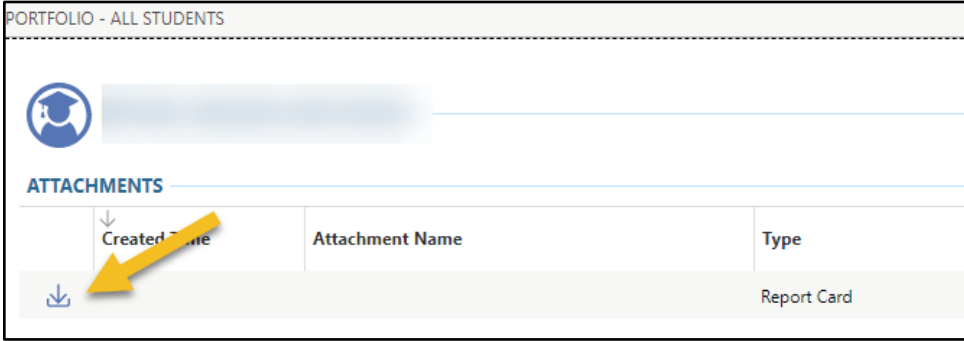

عرض بطاقات التقارير والمستندات الأخرى

دخول الأسرة

يمكن الاطلاع على بطاقات التقارير وتقارير التقدم وبعض درجات اختبار الولاية في Family Access. هذه المعلومات متاحة للعائلات لجميع الطلاب.

لعرض بطاقات التقارير والتقارير،

1. انتقل إلى الشاشة الرئيسية (انقر فوق شعار "Skyward") ، وحدد البلاط ، المحفظة Portfolio .

2. من قائمة المرفقات لطالب معين، انقر فوق الأيقونة تنزيل لتنزيل  مرفق معين، مثل بطاقة تقرير.

يتم تنزيل المستند على جهاز الكمبيوتر أو الجهاز.