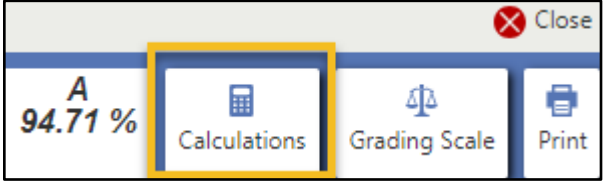

1. የአንድ ክፍል ስራዎችን ለማየት፣ የክፍሉን የውጤት ዋጋ ጠቅ ያድርጉ።
   በዚህ ምሳሌ፣ አንድ ወላጅ ስለተማሪው የመጀመሪያ ሴሚስተር የእንግሊዝኛ ክፍል ተጨማሪ ዝርዝሮችን ለማየት ከፈለገ፣ ክፍሉን (English 10 H Si) ፈልገው በSi አምድ ላይ “A” ን ጠቅ ያድርጉ።
   አንድ ፓነል በቀኝ በኩል ይከፈታል፣ እና የተሰጡ ስራዎችን ዝርዝር ማየት ይችላሉ።
2. ዝርዝሮችን ለማየት ለምሳሌ ጠፍቶ ወይም ዘግይቶ የገባ ስራን በተመለከተ በመግለጫው አምድ ላይ ያለውን Description ጠቅ ያድርጉ።

Description	Due Date	Grade	Score	Points Earned
Daily Work		A	96.83%	702.00 / 725.00
Academic honesty presentation	09/08/2022	A	100.00%	10.00 / 10.00
Syl. sign. subm. on time	09/09/2022	A	100.00%	10.00 / 10.00
MUG Shot #1	09/13/2022	A	100.00%	5.00 / 5.00
MUG Shot #2	09/15/2022	A	100.00%	5.00 / 5.00

1. የክፍል ደረጃ እንዴት እንደሚሰላ ለማየት Calculations ንጣፉን ጠቅ ያድርጉ።