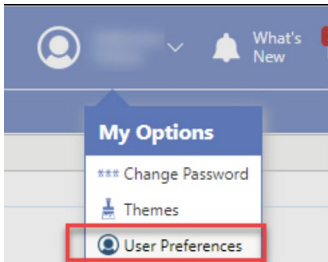

በዚህ መመሪያ ውስጥ የሚከተሉትን በተመለከተ መረጃ ያገኛሉ፡-

- [Navigating Family Access](#)
- [Changing Password and Color Preferences](#)
- [Accessing Additional Help](#)

የቤተሰብ መዳረሻን ማሰስ

የሚከተለው መመሪያ ስለተማሪዎች(ች) የተለየ መረጃ እንዲመለከቱ ይረዳዎታል። ለእይታ ማጣቀሻ የሚከተለውን ምስል ይመልከቱ።

ተማሪዎን ለማየት ይምረጡ

የተወሰነ ተማሪ መርጦ ለማየት፣ በማያ ገጹ ላይኛው ግራ ጥግ ላይ ያለውን የተማሪ ስም ጠቅ ያድርጉ። ሁሉንም የተማሪዎን መረጃ ለማየት ከፈለጉ፣ “View All” የሚለውን ይምረጡ። የምርጫ ሳጥኖች እና ክፍሎች በእርስዎ ምርጫ መሰረት ይስተካከላሉ።

ወደ ዝርዝር መረጃ ለማሰስ

ተማሪዎችዎን አንዴ ከመረጡ፣ ይህን ርዕስ እና ተማሪን የሚመለከቱ ልዩ መረጃዎችን ለማየት የሚመለከተውን ንጣፍ ጠቅ ያድርጉ። የኤድመንስ ትምህርት ቤት ዲስትሪክት ሌሎች መመሪያዎች እና ኢንሹራንስ ስልጠናዎች በኤድመንስ ትምህርት ቤት ዲስትሪክት ድህረ ገጽ ላይ ይገኛሉ።

ወደ መነሻ ገጽ ላይ ለመመለስ

ዝርዝሮቹን ገምግመው ሲጨርሱ ወደ መነሻ ስኬሪን ለመመለስ የSkyward አርማውን ወይም  ጠቅ ያድርጉ።

የይለፍ ቃል እና የቀለም ምርጫዎችን መቀየር

የይለፍ ቃልዎን ማዘመን እና የቀለም ምርጫዎችዎን መቀየር ይችላሉ።

በላይኛው ቀኝ ጥግ ላይ ከስምዎ በስተቀኝ ያለውን የታች  ቀስት ጠቅ ያድርጉ።

ተጨማሪ እገዛን ማግኘት