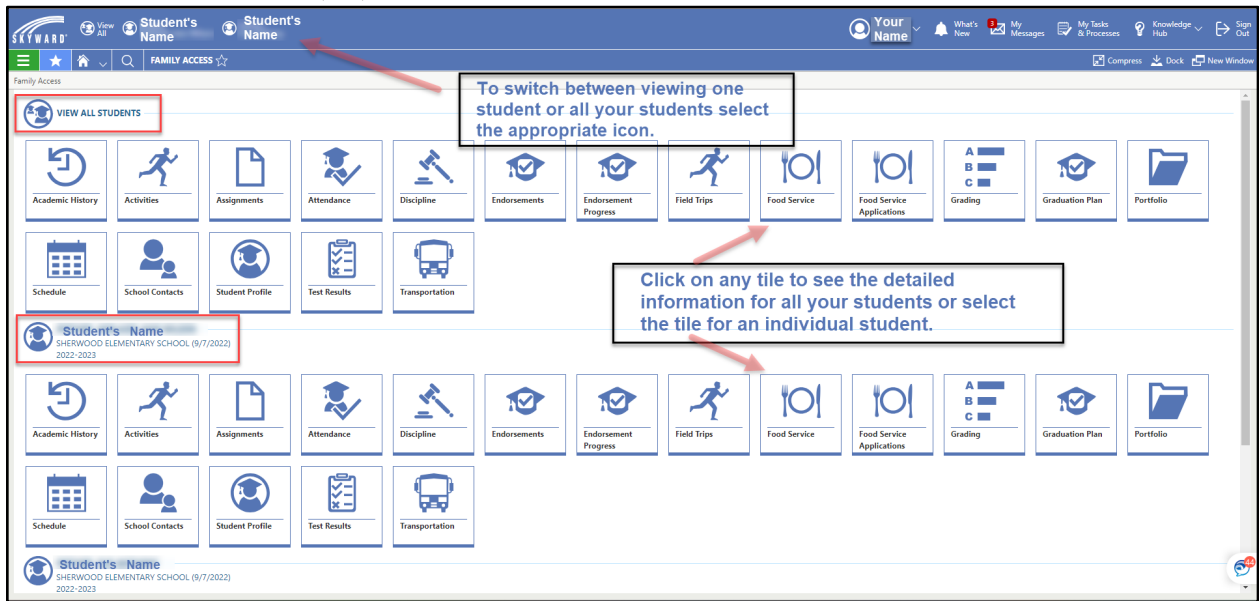

ለመጀመር

የቤተሰብ መዳረሻ

የቤተሰብ መዳረሻ በSkyward Qmlativ ውስጥ ስለልጅዎ ወይም ስለልጆቻችዎ መረጃ እንዲመለከቱ ያስችልዎታል። እንዲሁም የልጅዎን የክፍል መርሃ ግብሮችን፣ የኮርስ ጥያቄዎችን፣ ስራዎችን፣ የሪፖርት ካርዶችን፣ አቴንዳንት፣ የዲሲፕሊን ክስተቶችን፣ ደረጃውን የጠበቀ የፈተና ውጤቶችን፣ የምረቃ እቅዶችን፣ ድጋፍ ሰጪዎችን፣ የምግብ አገልግሎት ቀሪ ሒሳቦችን፣ የመጓጓዣ መረጃ፣ የሰራተኞች ማውጫ እና የቀጣይ አመት ክፍሎችን መርሐግብር ማየት ያስችልዎታል። እንዲሁም ለልጅዎ መቅረት ጥያቄዎችን ማክል፣ ለልጅዎ የመስመር ላይ ቅጾችን መሙላት እና የምግብ አገልግሎት የመስመር ላይ ማመልከቻዎችን ማስገባት ይቻላል።

በዚህ መመሪያ ውስጥ የሚከተሉትን በተመለከተ መረጃ ያገኛሉ፡-

- [Navigating Family Access](#)
- [Changing Password and Color Preferences](#)
- [Accessing Additional Help](#)

የቤተሰብ መዳረሻን ማሰስ

የሚከተለው መመሪያ ስለተማሪዎች(ች) የተለየ መረጃ እንዲመለከቱ ይረዳዎታል። ለእይታ ማጣቀሻ የሚከተለውን ምስል ይመልከቱ።

ተማሪዎን ለማየት ይምረጡ

የተወሰነ ተማሪ መርጦ ለማየት፣ በማያ ገጹ ላይኛው ግራ ጥግ ላይ ያለውን የተማሪ ስም ጠቅ ያድርጉ። ሁሉንም የተማሪዎን መረጃ ለማየት ከፈለጉ፣ “View All” የሚለውን ይምረጡ። የምርጫ ሳጥኖች እና ክፍሎች በእርስዎ ምርጫ መሰረት ይስተካከላሉ።

ወደ ዝርዝር መረጃ ለማሰስ

ተማሪዎችዎን አንዴ ከመረጡ፣ ይህን ርዕስ እና ተማሪን የሚመለከቱ ልዩ መረጃዎችን ለማየት የሚመለከተውን ንጣፍ ጠቅ ያድርጉ። የኤድመንስ ትምህርት ቤት ዲስትሪክት ሌሎች መመሪያዎች እና ኢንሹራንስ ስልጠናዎች በኤድመንስ ትምህርት ቤት ዲስትሪክት ድህረ ገጽ ላይ ይገኛሉ።

ወደ መነሻ ገጽ ላይ ለመመለስ

ዝርዝሮቹን ገምግመው ሲጨርሱ ወደ መነሻ ስኬሪን ለመመለስ የSkyward አርማውን ወይም  ጠቅ ያድርጉ።

የይለፍ ቃል እና የቀለም ምርጫዎችን መቀየር

የይለፍ ቃልዎን ማዘመን እና የቀለም ምርጫዎችዎን መቀየር ይችላሉ።

በላይኛው ቀኝ ጥግ ላይ ከስምዎ በስተቀኝ ያለውን የታች  ቀስት ጠቅ ያድርጉ።

ተጨማሪ እገዛን ማግኘት