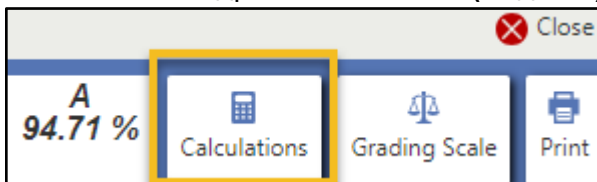

1. Чтобы просмотреть задания для класса, в которой учится ваш ребенок, нажмите в каком классе.

В этом примере, если родители или опекуны хотят увидеть более подробную информацию об оценке ученика за первый семестр по предмету Английский язык, то надо найти класс (**English 10 H S1**) (Английский 10 H S1) и нажать на «A» в столбце S1 (семестр 1).

Справа откроется панель, на которой можно просмотреть список заданий (**assignments**).

1. Чтобы просмотреть дополнительные сведения о статусе задания, например, выполнено, отсутствует ли оно или задерживается, нажмите на задание в столбце **Description** (Описание).

Description	Due Date	Grade	Score	Points Earned
Daily Work		A	96.83%	702.00 / 725.00
Academic honesty presentation	09/08/2022	A	100.00%	10.00 / 10.00
Syl. sign. subm. on-tim...	09/09/2022	A	100.00%	10.00 / 10.00
MUG Shot #1	09/13/2022	A	100.00%	5.00 / 5.00
MUG Shot #2	09/15/2022	A	100.00%	5.00 / 5.00

1. Чтобы просмотреть, как рассчитывается оценка по этому предмету (класс), нажмите на квадрат **Calculations** (Подсчет).