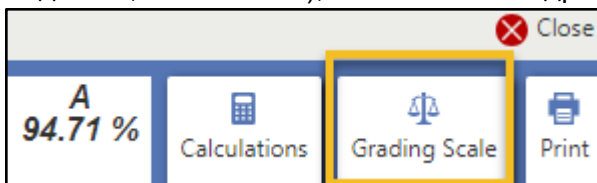

1. Чтобы просмотреть шкалу оценок или диапазоны оценок класса (например, от 92,5 % до 100,0 % — это A), нажмите на квадрат **Grading Scale** (Шкала оценок)