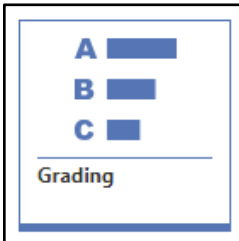

Чтобы просмотреть текущие оценки и задания,

1. На главном экране нажмите на квадрат Grading (Выставление Оценок).

2. Выберите вкладку **Grades** (Оценки).

Class	Missing Assignments	PR1	PR2	S1	PR3
WIND ENSEMBLE S1 Period 1 - SEMESTER1		A		A	
WIND ENSEMBLE S2 Period 1 - SEMESTER2					A
ENGLISH 10 H S1 Period 2 - SEMESTER1		A	A	A	