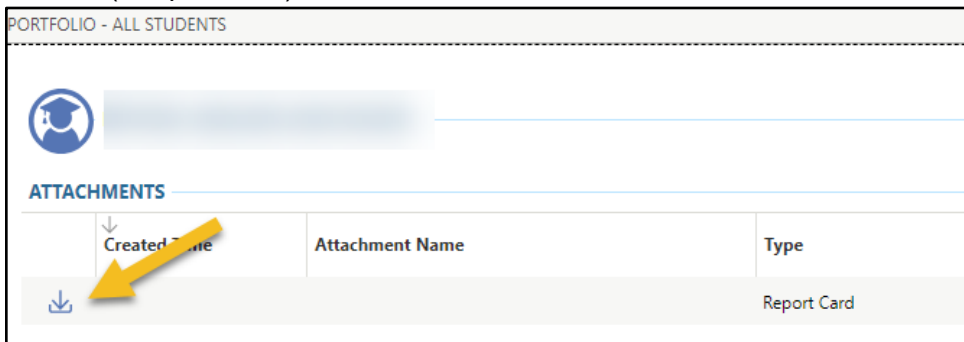

## Перегляд табелів та інших документів через портал батьків і сім'ї Family Access (Viewing Report Cards and Other Documents)

У сімейному доступі Family Access можна переглядати табелі, звіти про перебіг виконання та деякі результати державних тестів. Ця інформація доступна сім'ям для всіх студентів.

Щоб переглянути табелі та звіти,

1. Перейдіть на головний екран (натисніть на **Skyward** логотип), і виберіть квадрат с **Portfolio**.

2. У списку **вкладень** для цього студента виберіть посилання **Download**  (загрузить) із зображенням стрілки, щоб завантажити певне вкладення, наприклад табель (a report card).