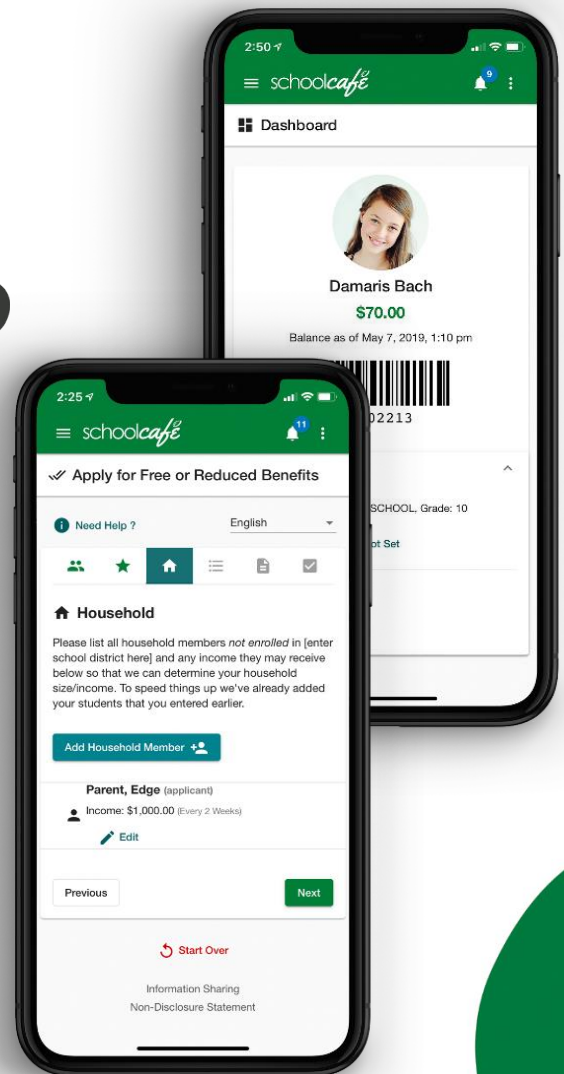

Get It Now

www.schoolcafe.com

© 2021 schoolcafé by PrimeroEdge