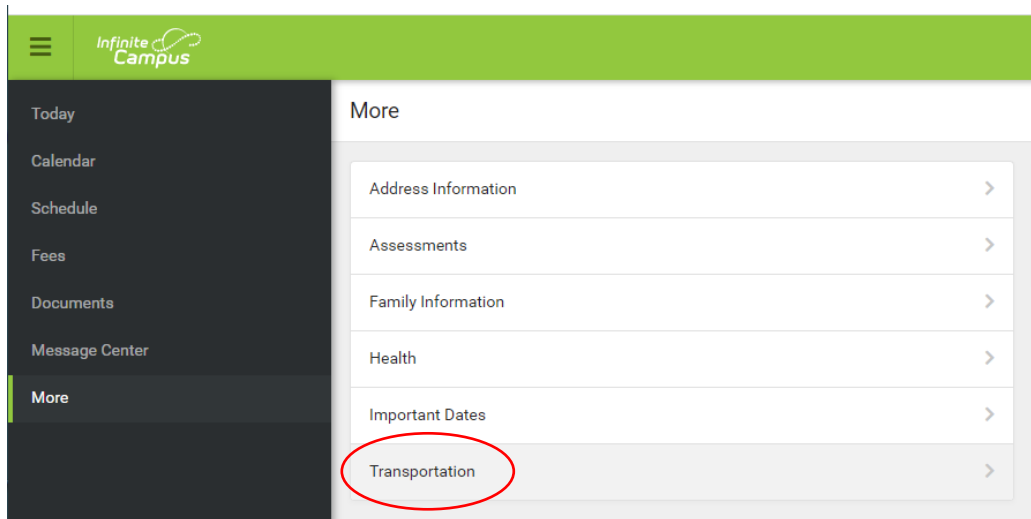

White Plains School District

Información de transporte en el portal para padres o estudiantes de IC

Inicie sesión en <https://whiteplainsny.infinitecampus.org/campus/portal/whiteplains.jsp>

o use la aplicación Campus Student o Parent en su teléfono.

Haga clic en “More”

Haga clic en “Transportation”