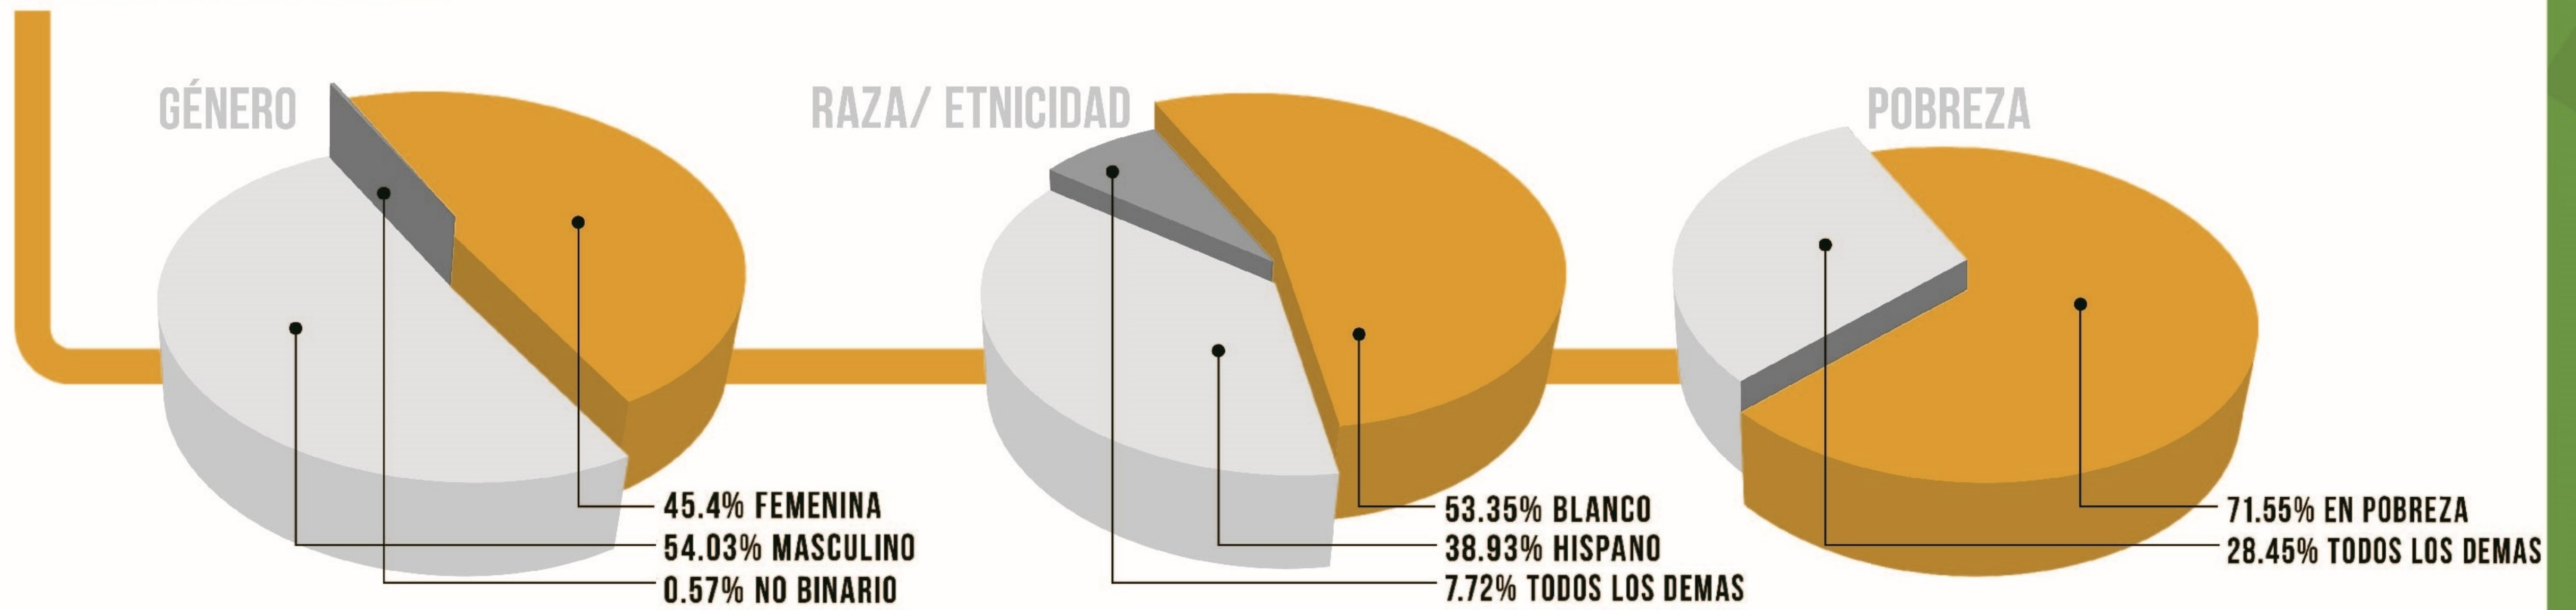

TOTAL 4,5,6

2,680

DATOS DEMOGRÁFICOS

*BASADO EN LA INSCRIPCIÓN ACTUAL EN LA ESCUELA INTERMEDIA CURRENT

HEDRICK

MCLOUGHLIN

ACTUAL

POBLACIÓN

CURRENT SCHOOL

Current 4,5,6 by Address

HEDRICK

Abraham Lincoln	215
Hoover	276
Kennedy	200
Lone Pine	248
Roosevelt	150
Wilson	217
TOTAL	1306

MCLOUGHLIN

Griffin Creek	255
Howard	188
Jackson	141
Jacksonville	133
Jefferson	185
Oak Grove	243
Washington	153
TOTAL	1298
Ruch*	76
Total w/Ruch	1374