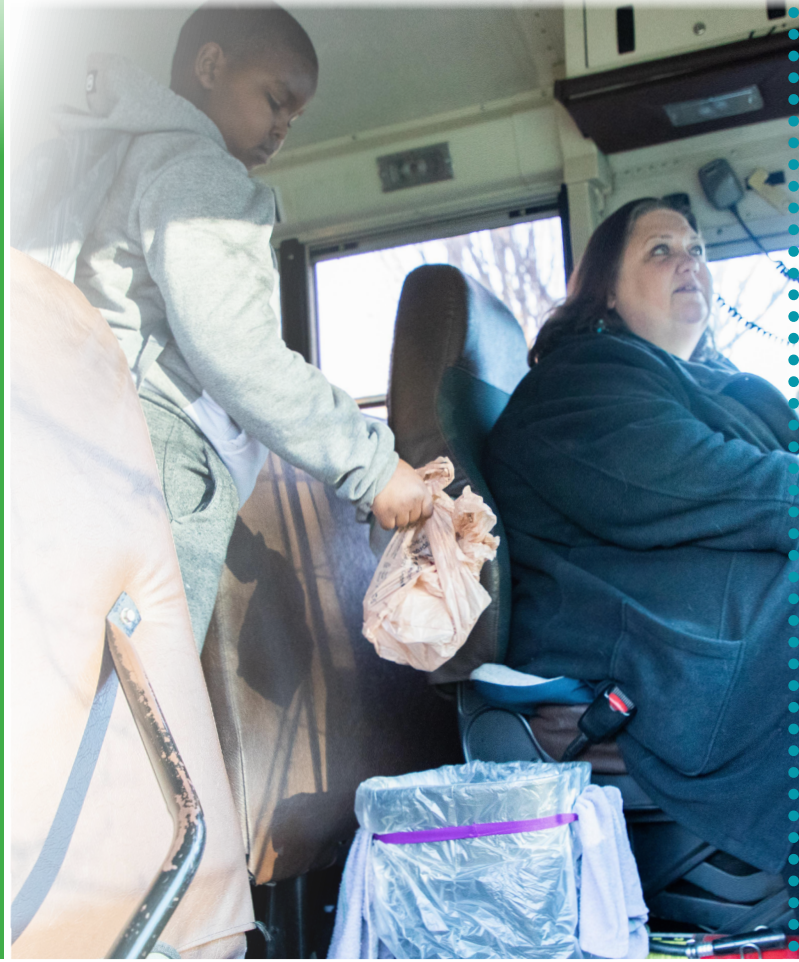

## 버스에 탔을 때

- 버스를 청결하게 유지합니다
- 조용한 목소리로 말합니다
- 음식/음료는 가방에 넣어 둡니다
- 소지품은 스스로 관리해야 합니다
- 자리를 떠나지 않습니다

## 버스에 오르고 내릴 때

- 버스 정류장에 정시에 도착합니다
- 주위를 잘 살펴야 합니다
- 자기에게 지정된 버스 정류장에서 타고 내려야 합니다