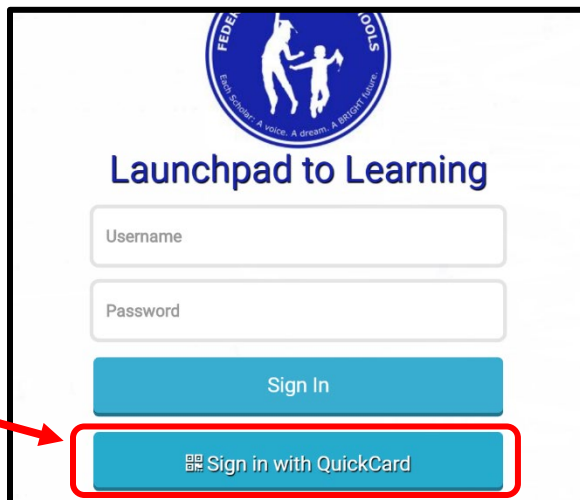

## ЯК Увійти в програми Launchpad вперше для Школяра

**ПРИМІТКА.** Цей посібник проведе вас через кроки для входу в Launchpad to Learning за допомогою Launchpad Quick Card.

**Крок 1:** У браузері Google Chrome перейдіть до <http://learn.fwps.org/>.

**ПРИМІТКА.** Переконайтесь, що у вас є своя Launchpad Quick Card і ви готові до сканування.

**Крок 2:** Натисніть синю кнопку «Увійти за допомогою QuickCard».

**Крок 3:** Якщо ви вперше входите в Launchpad з цього пристрою за допомогою Launchpad Quick Card, Chrome попросить отримати доступ до вашої камери з Launchpad. Натисніть кнопку «Дозволити».