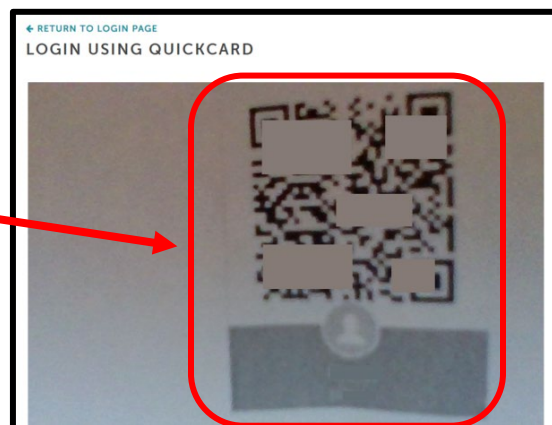

**ПРИМІТКА.** Переконайтесь, що у вас є своя Launchpad Quick Card і ви готові до сканування.

**Крок 2:** Натисніть синю кнопку «Увійти за допомогою QuickCard».

**Крок 3:** Якщо ви вперше входите в Launchpad з цього пристрою за допомогою Launchpad Quick Card, Chrome попросить отримати доступ до вашої камери з Launchpad. Натисніть кнопку «Дозволити».

**Крок 4:** Коли ваша камера показує, поставте свою Launchpad Quick Card перед камерою, щоб її було чітко від скановано.

**Крок 5:** Потім ви автоматично увійдете в Launchpad to Learning і знову спрямовані на головний екран Launchpad.