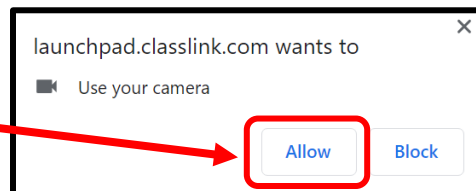

## ЯК Увійти в програми Launchpad вперше для Школяра

**ПРИМІТКА.** Цей посібник проведе вас через кроки для входу в Launchpad to Learning за допомогою Launchpad Quick Card.

**Крок 1:** У браузері Google Chrome перейдіть до <http://learn.fwps.org/>.

**ПРИМІТКА.** Переконайтесь, що у вас є своя Launchpad Quick Card і ви готові до сканування.

**Крок 2:** Натисніть синю кнопку «Увійти за допомогою QuickCard».

**Крок 3:** Якщо ви вперше входите в Launchpad з цього пристрою за допомогою Launchpad Quick Card, Chrome попросить отримати доступ до вашої камери з Launchpad. Натисніть кнопку «Дозволити».

**Крок 4:** Коли ваша камера показує, поставте свою Launchpad Quick Card перед камерою, щоб її було чітко від скановано.

**Крок 5:** Потім ви автоматично увійдете в Launchpad to Learning і знову спрямовані на головний екран Launchpad.