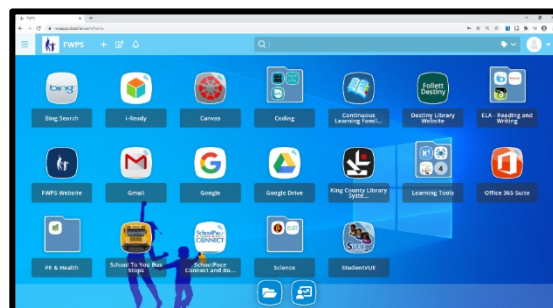

## ЯК Увійти в програми Launchpad вперше для Школяра

**ПРИМІТКА.** Цей посібник проведе вас через кроки для входу в Launchpad to Learning за допомогою Launchpad Quick Card.

**Крок 1:** У браузері Google Chrome перейдіть до <http://learn.fwps.org/>.

**ПРИМІТКА.** Переконайтесь, що у вас є своя Launchpad Quick Card і ви готові до сканування.

**Крок 2:** Натисніть синю кнопку «Увійти за допомогою QuickCard».

**Крок 3:** Якщо ви вперше входите в Launchpad з цього пристрою за допомогою Launchpad Quick Card, Chrome попросить отримати доступ до вашої камери з Launchpad. Натисніть кнопку «Дозволити».

**Крок 4:** Коли ваша камера показує, поставте свою Launchpad Quick Card перед камерою, щоб її було чітко від скановано.

**Крок 5:** Потім ви автоматично увійдете в Launchpad to Learning і знову спрямовані на головний екран Launchpad.