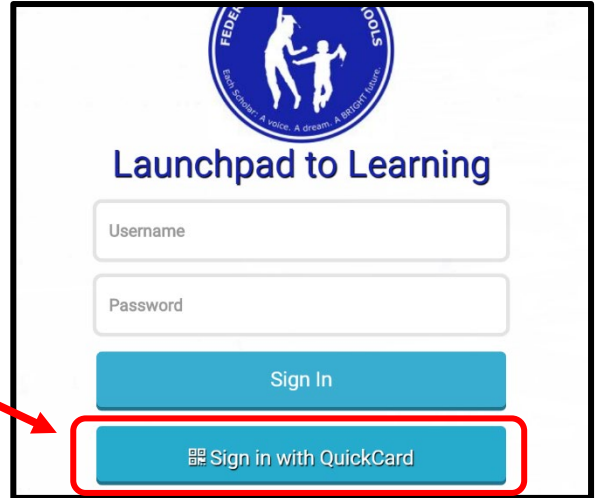

론치패드 앱에 처음 접속하는 방법 (학생용)

알림: 본 가이드는 론치패드 퀵 카드를 사용하여 론치패드 학습으로 접속 하는 단계를 설명한다.

1단계: 구글 크롬 브라우저에서 <http://learn.fwps.org/> 로 간다.

알림: 론치패드 퀵카드로 스캔하도록 준비해 놓도록 한다.

2단계: 파란색의 "Sign in with Quickcard" (퀵카드로 접속 하기)버튼을 누른다.

3단계: 론치패드 퀵카드로 처음 접속시 크롬에서 카메라 허용을 요청할 것이고 "Allow(허용)" 버튼을 누른다.

4단계: 카메라가 보이면 론치패드 퀵카드를 카메라 앞에 정렬하여 정확히 스캔이 되도록 한다.

5단계: 론치패드에 자동으로 로그인 되어 론치패드 학습 배경화면으로 이동한다.

단계별 지도를 마친것을 축하합니다!