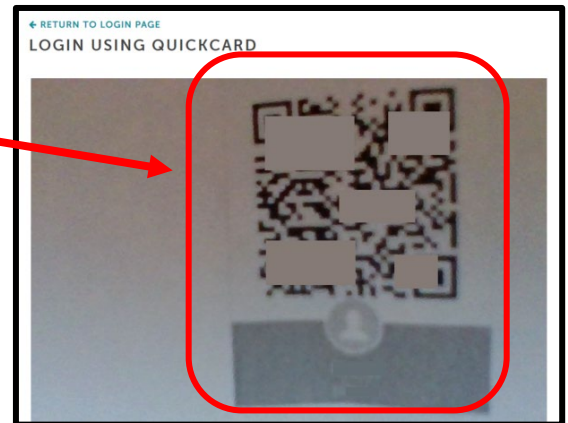

론치패드 앱에 처음 접속하는 방법 (학생용)

알림: 본 가이드는 론치패드 퀵 카드를 사용하여 론치패드 학습으로 접속 하는 단계를 설명한다.

1단계: 구글 크롬 브라우저에서 <http://learn.fwps.org/> 로 간다.

알림: 론치패드 퀵카드로 스캔하도록 준비해 놓도록 한다.

2단계: 파란색의 "Sign in with Quickcard" (퀵카드로 접속 하기)버튼을 누른다.

3단계: 론치패드 퀵카드로 처음 접속시 크롬에서 카메라 허용을 요청할 것이고 "Allow(허용)" 버튼을 누른다.

4단계: 카메라가 보이면 론치패드 퀵카드를 카메라 앞에 정렬하여 정확히 스캔이 되도록 한다.

5단계: 론치패드에 자동으로 로그인 되어 론치패드 학습 배경화면으로 이동한다.

단계별 지도를 마친것을 축하합니다!