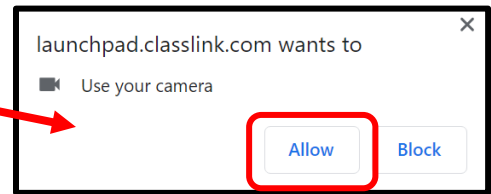

론치패드 앱에 처음 접속하는 방법 (학생용)

알림: 본 가이드는 론치패드 퀵 카드를 사용하여 론치패드 학습으로 접속 하는 단계를 설명한다.

1단계: 구글 크롬 브라우저에서 <http://learn.fwps.org/> 로 간다.

알림: 론치패드 퀵카드로 스캔하도록 준비해 놓도록 한다.

2단계: 파란색의 "Sign in with Quickcard" (퀵카드로 접속 하기)버튼을 누른다.

3단계: 론치패드 퀵카드로 처음 접속시 크롬에서 카메라 허용을 요청할 것이고 "Allow(허용)" 버튼을 누른다.

4단계: 카메라가 보이면 론치패드 퀵카드를 카메라 앞에 정렬하여 정확히 스캔이 되도록 한다.

5단계: 론치패드에 자동으로 로그인 되어 론치패드 학습 배경화면으로 이동한다.

단계별 지도를 마친것을 축하합니다!