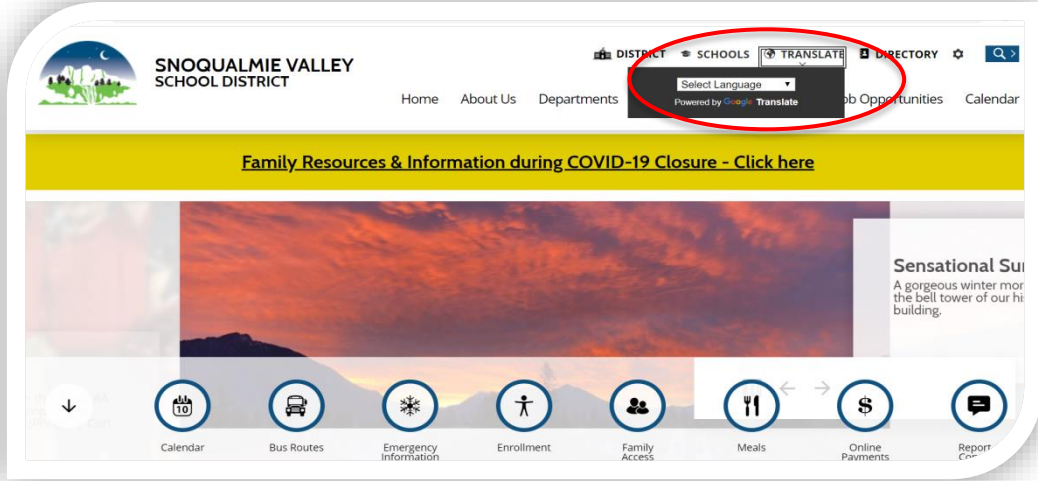

## سنو کوالمی ویلی اسکول ڈسٹرکٹ کی ویب سائٹوں پر ویب صفحات کا ترجمہ کرنا

- سنو کوالمی ویلی اسکول ڈسٹرکٹ کی ویب سائٹ کے تمام صفحات پر بالائی دائیں جانب گوگل کا ترجمہ کا ٹول موجود ہوتا ہے، جو ویب سائٹ کے مواد کو کسی دوسری زبان میں تبدیل کر دیتا ہے۔
- ٹرانسلیٹ (Translate) پر کلک کریں۔
  - اپنی مرضی کی زبان منتخب کرنے کے لیے سلیکٹ لینگویج (Select Language) کے ساتھ موجود نیچے کے تیر کے بٹن پر کلک کریں۔