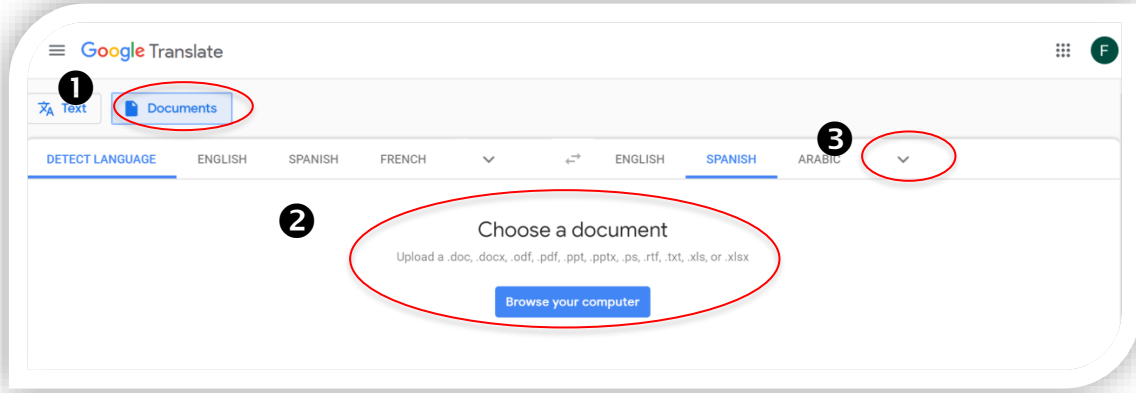

گوگل ٹرانسلیٹ کے ذریعے دستاویزات کا ترجمہ کرنا
گوگل ٹرانسلیٹ میں:

1. 1 گوگل ٹرانسلیٹ کے بالائی بائیں کونے میں ڈاکومنٹس (Documents) پر کلک کریں۔
2. 2 اس دستاویز، جس کا آپ ترجمہ دیکھنا چاہتے ہیں، کو منتخب کرنے کے لیے براؤز یوئر کمپیوٹر (Browse your computer) پر کلک کریں۔
3. 3 زبان کو منتخب کرنے کے لیے اسکرین کی دائیں جانب موجود نیچے کے تیر کے بٹن پر کلک کریں۔

گوگل کروم براؤزر کے ذریعے سکولوجی اور سکائی وارڈ فیملی ایکسیس کا ترجمہ کرنا

- گوگل کروم میں، اپلیکیشن سائن ان اسکرین (فیملی ایکسیس کا لنک؛ سکولوجی کا لنک) پر جائیں۔
- صفحے پر خالی جگہ پر دائیں کلک کریں اور ٹرانسلیٹ ٹو انگلش (Translate to English) پر کلک کریں۔
- اسکرین کے بالائی دائیں کونے میں سامنے آنے والی پاپ اپ ونڈو میں، زبان کے انتخابات کے مینو (نیچے دیکھیں) کو کھولنے کے لیے تین عمودی نقطوں پر کلک کریں اور چوز این ادر لینگویج (Choose another language) پر کلک کریں۔