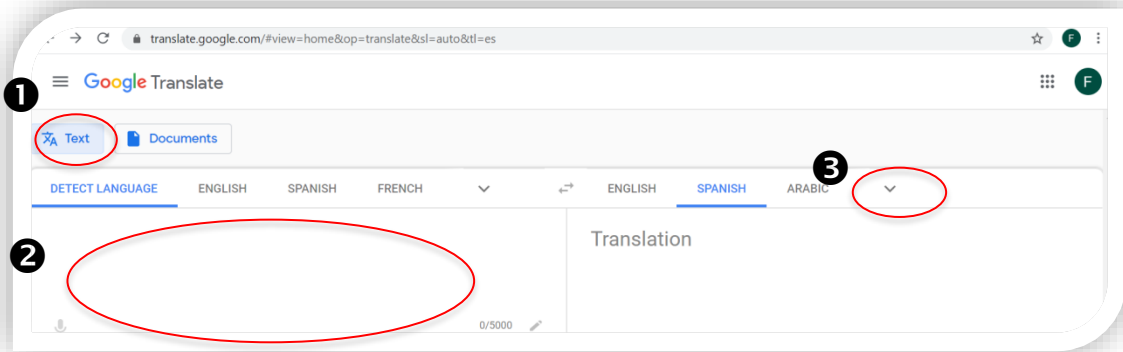

گوگل ٹرانسلیٹ کے ذریعے ای میلز کا ترجمہ کرنا

1. یہاں <http://translate.google.com> پر کلک کریں یا اپنے ویب براؤزر کے تلاش والے خانے میں گوگل ٹرانسلیٹ ('Google Translate') ٹائپ کریں۔
   توجہ فرمائیں: آپ کو گوگل ٹرانسلیٹ استعمال کرنے کے لیے گوگل اکاؤنٹ کی ضرورت نہیں ہوتی۔

1. 1 بالائی بائیں کونے میں ٹیکسٹ (Text) پر کلک کریں
2. 2 ای میل کے اس مواد کو کاپی کریں، جس کا آپ ترجمہ کرنا چاہتے ہیں اور اسے نیچے دکھائی گئی سفید جگہ پر پیسٹ کر دیں۔
3. 3 اس زبان کو منتخب کرنے، جس میں آپ متن کا ترجمہ دیکھنا چاہتے ہیں، کے لیے اسکین کی دائیں جانب موجود نیچے کے تیر کے بٹن پر کلک کریں۔