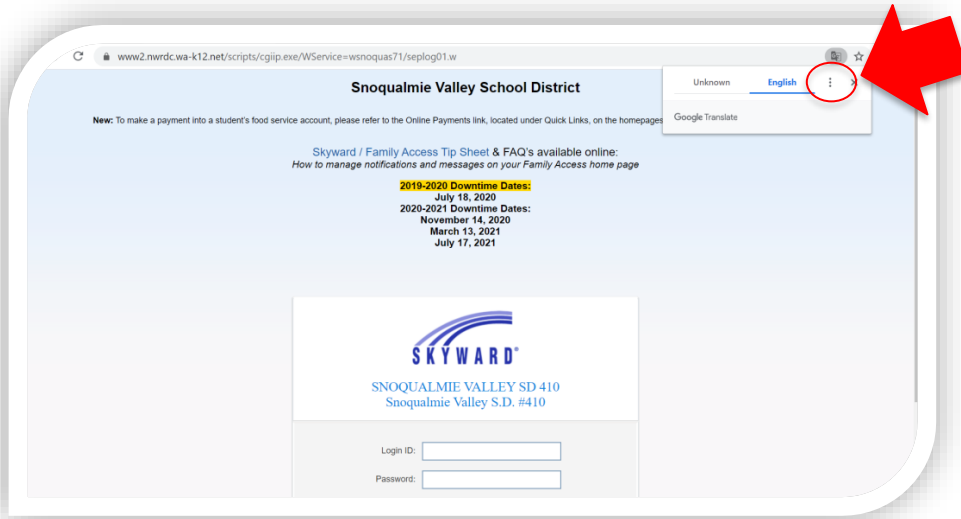

گوگل کروم براؤزر کے ذریعے سکولوجی اور سکائی وارڈ فیملی ایکسیس کا ترجمہ کرنا

- گوگل کروم میں، اپلیکیشن سائن ان اسکرین (فیملی ایکسیس کا لنک؛ سکولوجی کا لنک) پر جائیں۔
- صفحے پر خالی جگہ پر دائیں کلک کریں اور ٹرانسلیٹ ٹو انگلش (Translate to English) پر کلک کریں۔
- اسکرین کے بالائی دائیں کونے میں سامنے آنے والی پاپ اپ ونڈو میں، زبان کے انتخابات کے مینو (نیچے دیکھیں) کو کھولنے کے لیے تین عمودی نقطوں پر کلک کریں اور چوز این ادر لینگویج (Choose another language) پر کلک کریں۔