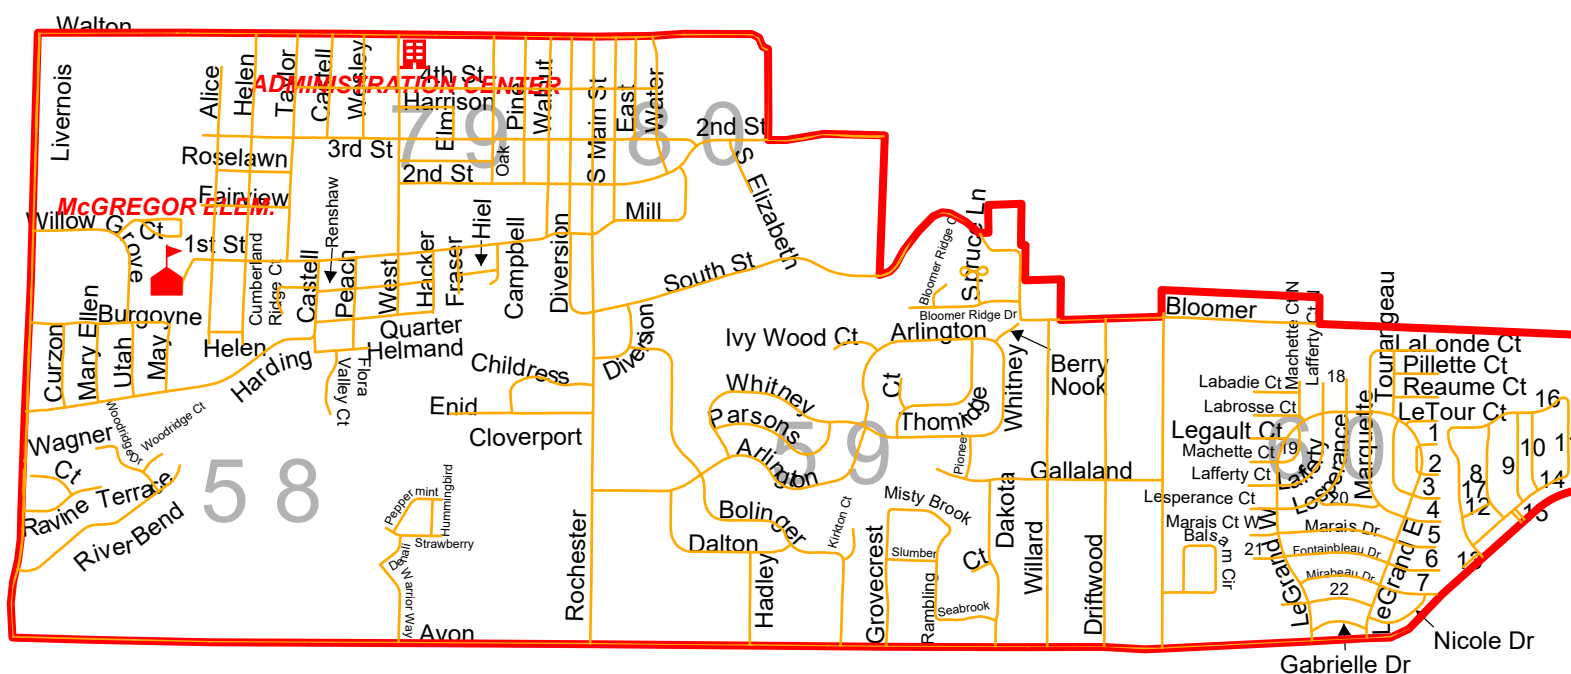

McGregor Elementary School Boundary  
 Rochester Community School District  
 Updated February 2023

Index to Streets not Labeled on Map

Census Block 60

1. LaPorte Ct
2. Fauteux Ct
3. Tourangeau Ct
4. Marquette Ct
5. Marais Ct E
6. Fontainebleau Ct E
7. Mirabeau Ct
8. Honeycrisp
9. Winesap
10. Crispin
11. Lido
12. Jonamac
13. Rome
14. Goldrush
15. Cider Mill Blvd
16. Hawkeye
17. Rome
18. Lesperance Ct N
19. Machette Dr
20. Laurence Dr
21. Fontainebleau Ct W
22. Carondelet Dr