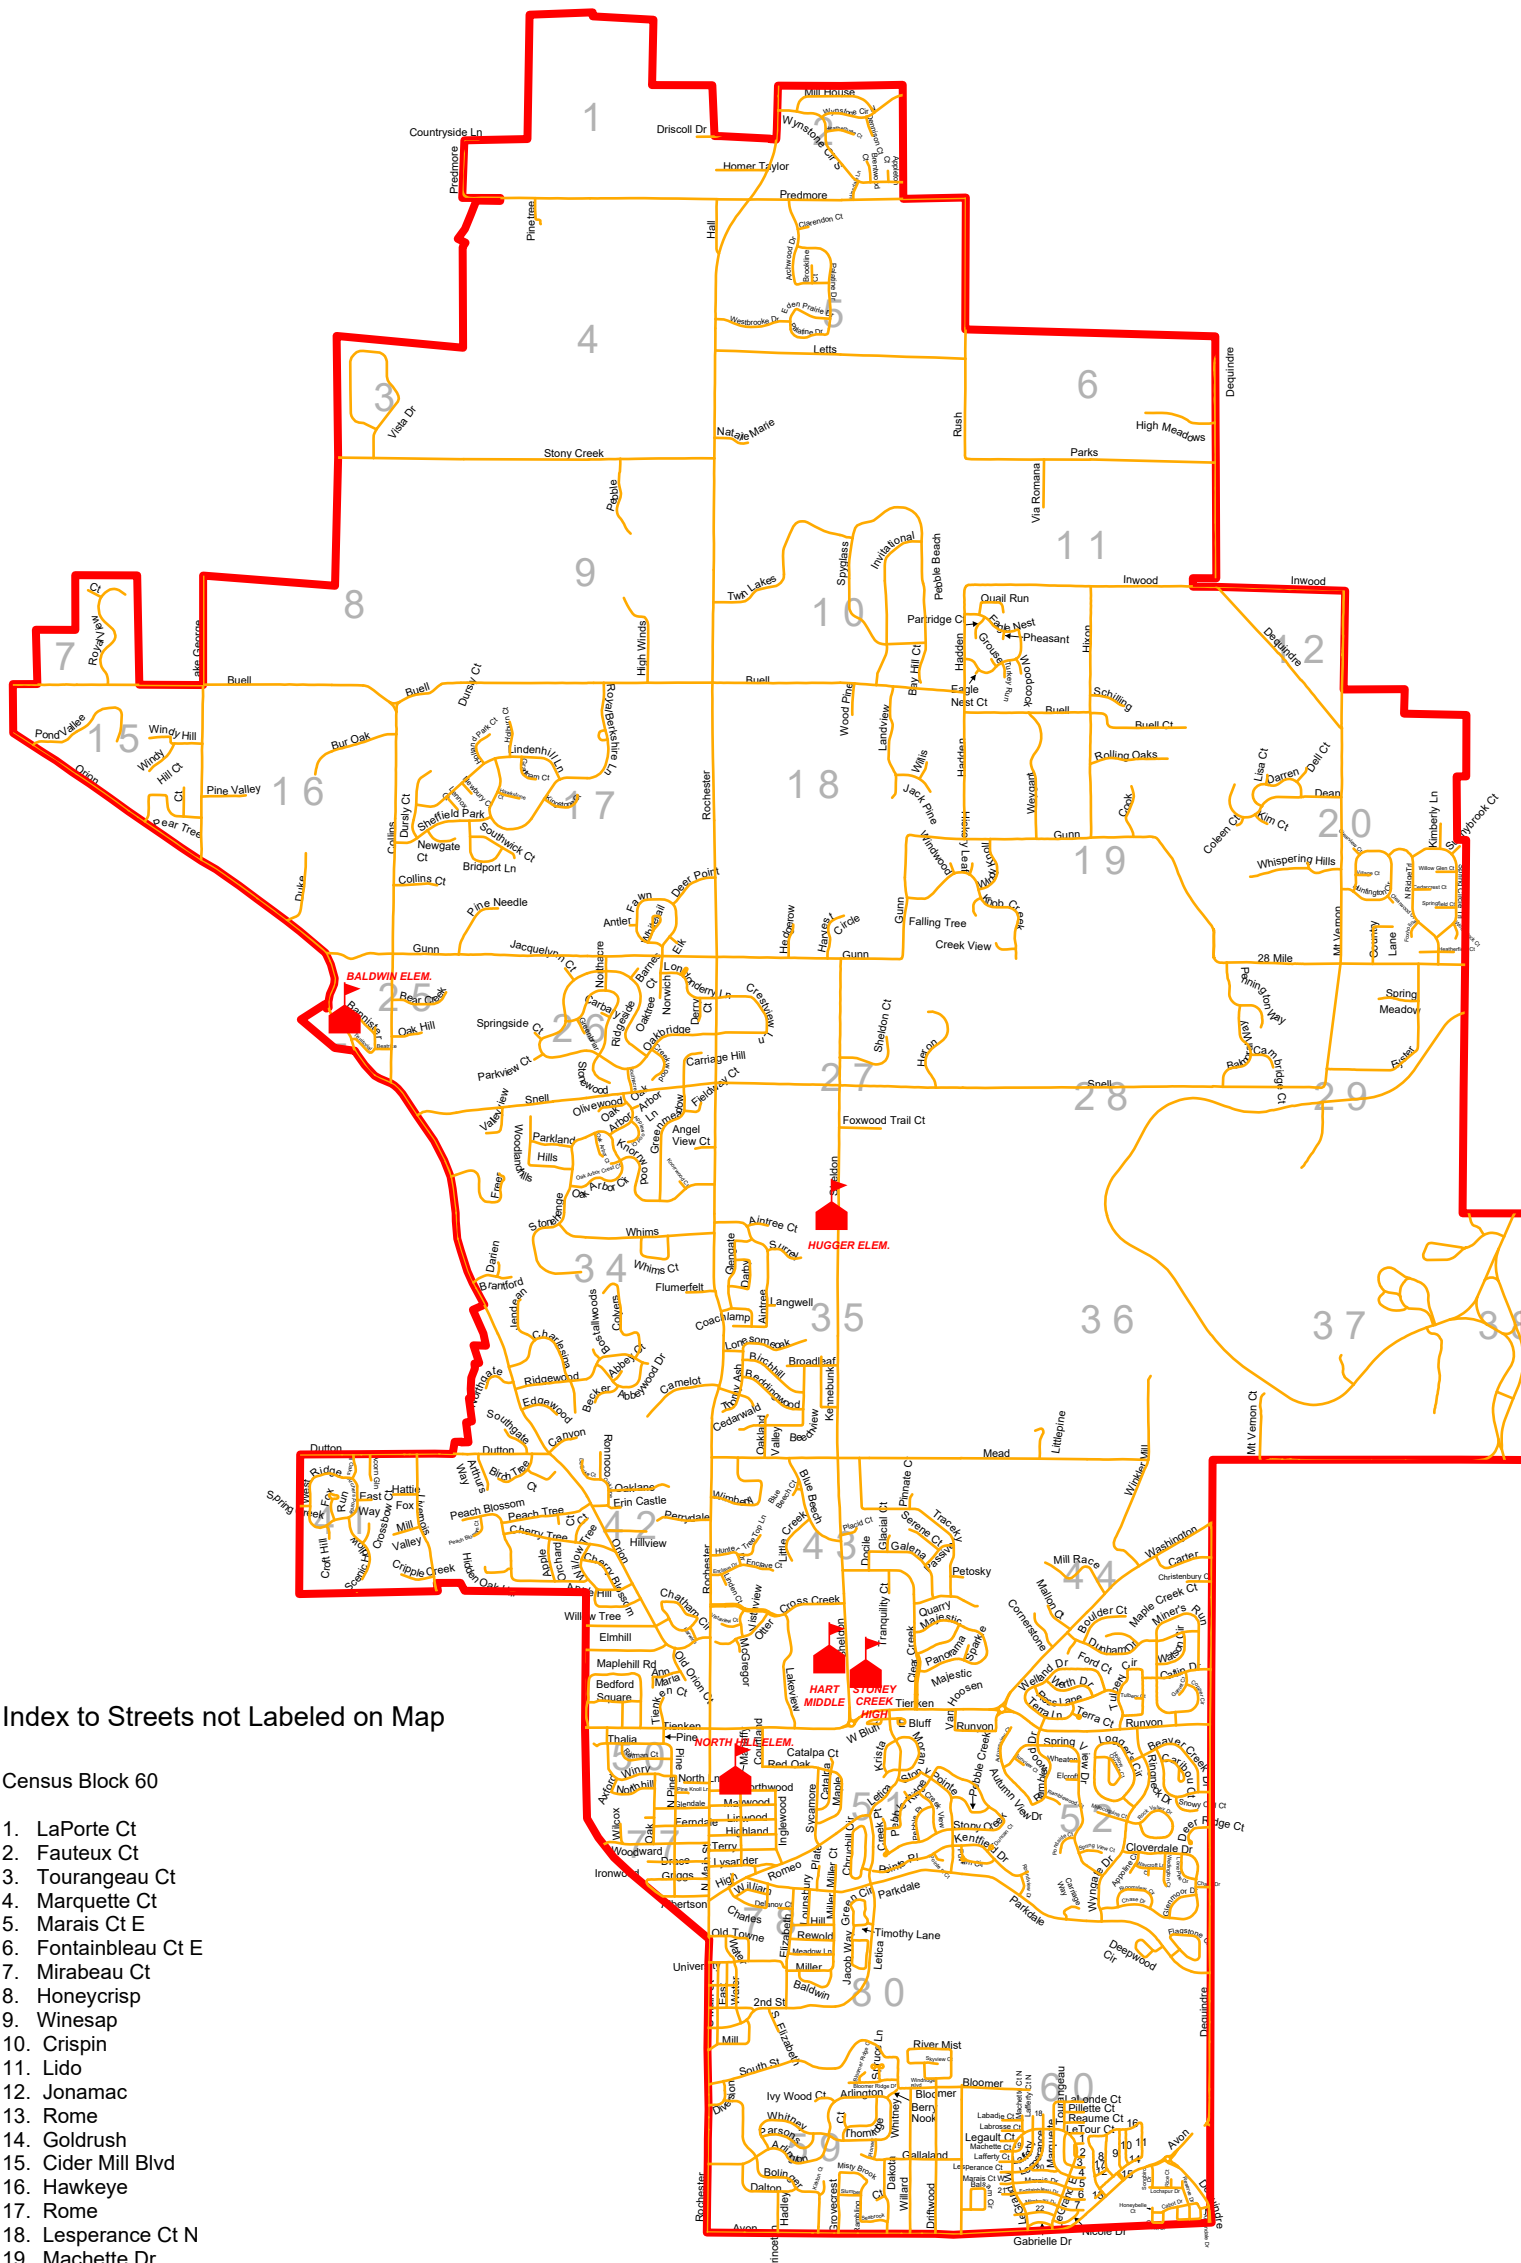

Hart Middle School Boundary Rochester Community School District Updated February 2023

Index to Streets not Labeled on Map

Census Block 60

1. LaPorte Ct
2. Fauteux Ct
3. Tourangeau Ct
4. Marquette Ct
5. Marais Ct E
6. Fontainbleau Ct E
7. Mirabeau Ct
8. Honeycrisp
9. Winesap
10. Crispin
11. Lido
12. Jonamac
13. Rome
14. Goldrush
15. Cider Mill Blvd
16. Hawkeye
17. Rome
18. Lesperance Ct N
19. Machette Dr
20. Laurence Dr
21. Fontainbleau Ct W
22. Carondelet Dr