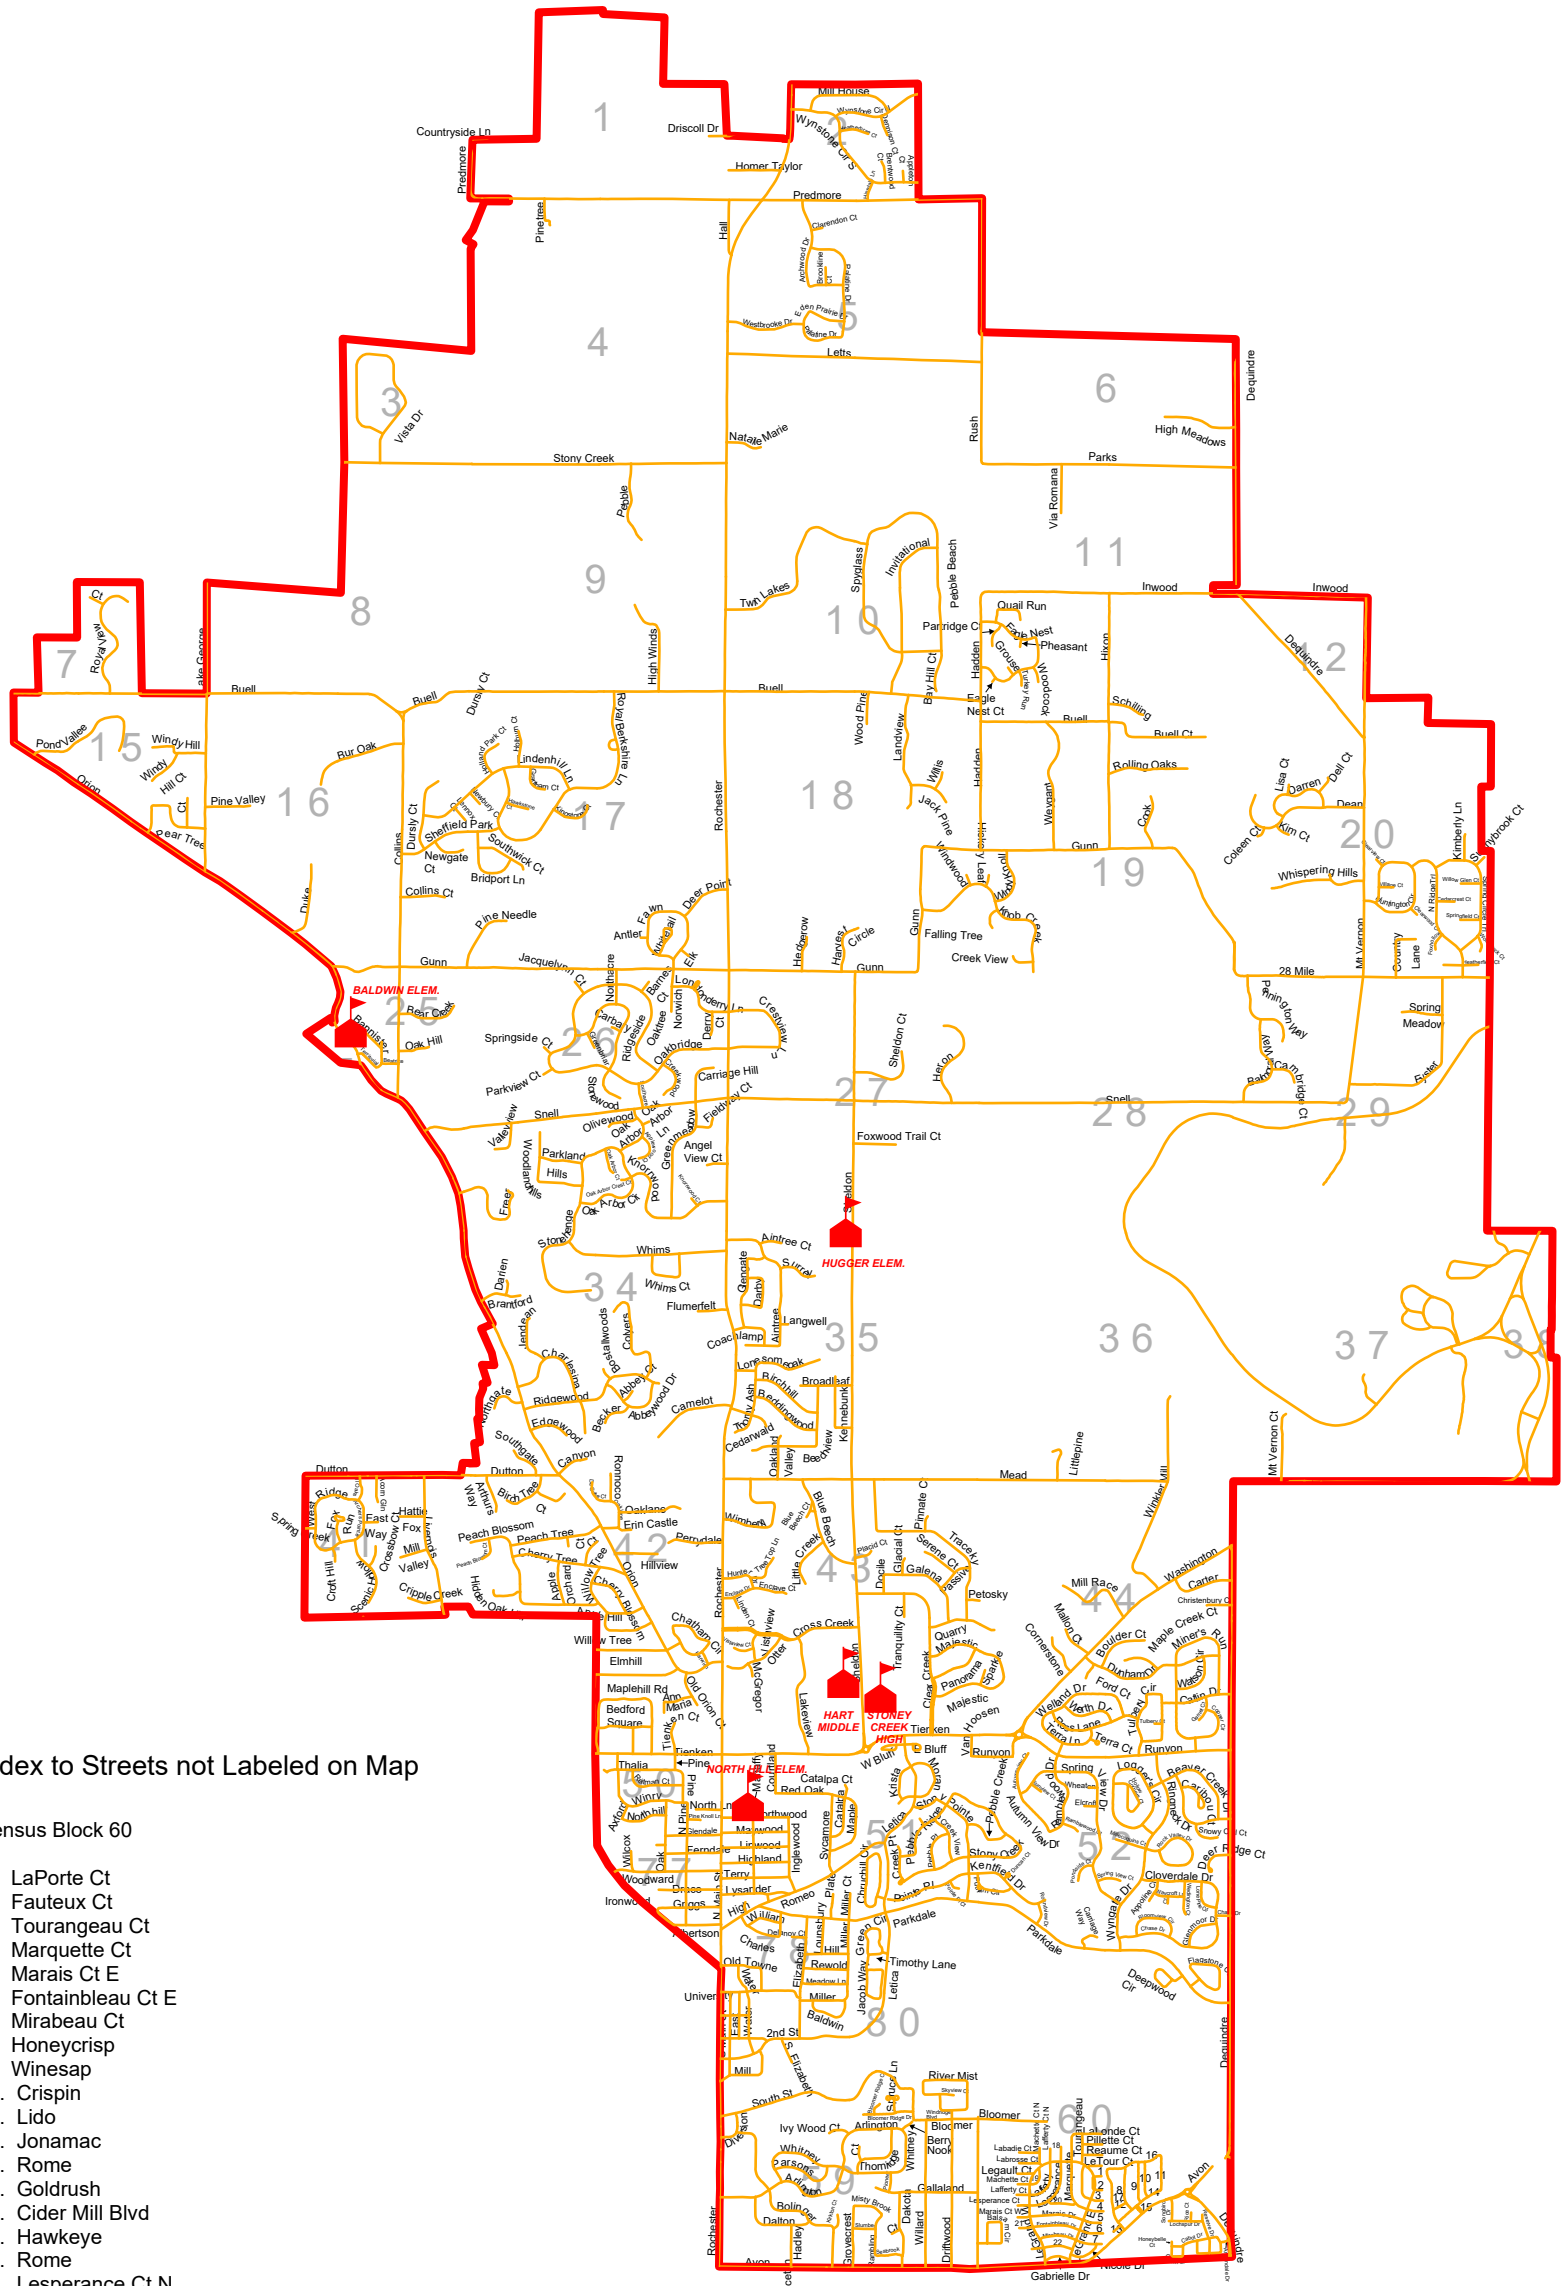

Stoney Creek High School Boundary Rochester Community School District Updated February 2023

Index to Streets not Labeled on Map

Census Block 60

1. LaPorte Ct
2. Fauteux Ct
3. Tourangeau Ct
4. Marquette Ct
5. Marais Ct E
6. Fontainbleau Ct E
7. Mirabeau Ct
8. Honeycrisp
9. Winesap
10. Crispin
11. Lido
12. Jonamac
13. Rome
14. Goldrush
15. Cider Mill Blvd
16. Hawkeye
17. Rome
18. Lesperance Ct N
19. Machette Dr
20. Laurence Dr
21. Fontainbleau Ct W
22. Carondelet Dr