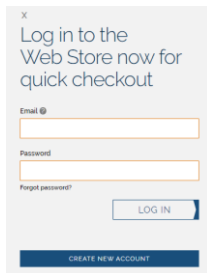

Instrucciones para configurar su cuenta Revtrak

1. Visite <https://bvsd.revtrak.net/>
2. Haga clic en "Crear nueva cuenta"

3. Una vez que haya creado su cuenta e iniciado sesión, seleccione Tarifas y pagos de