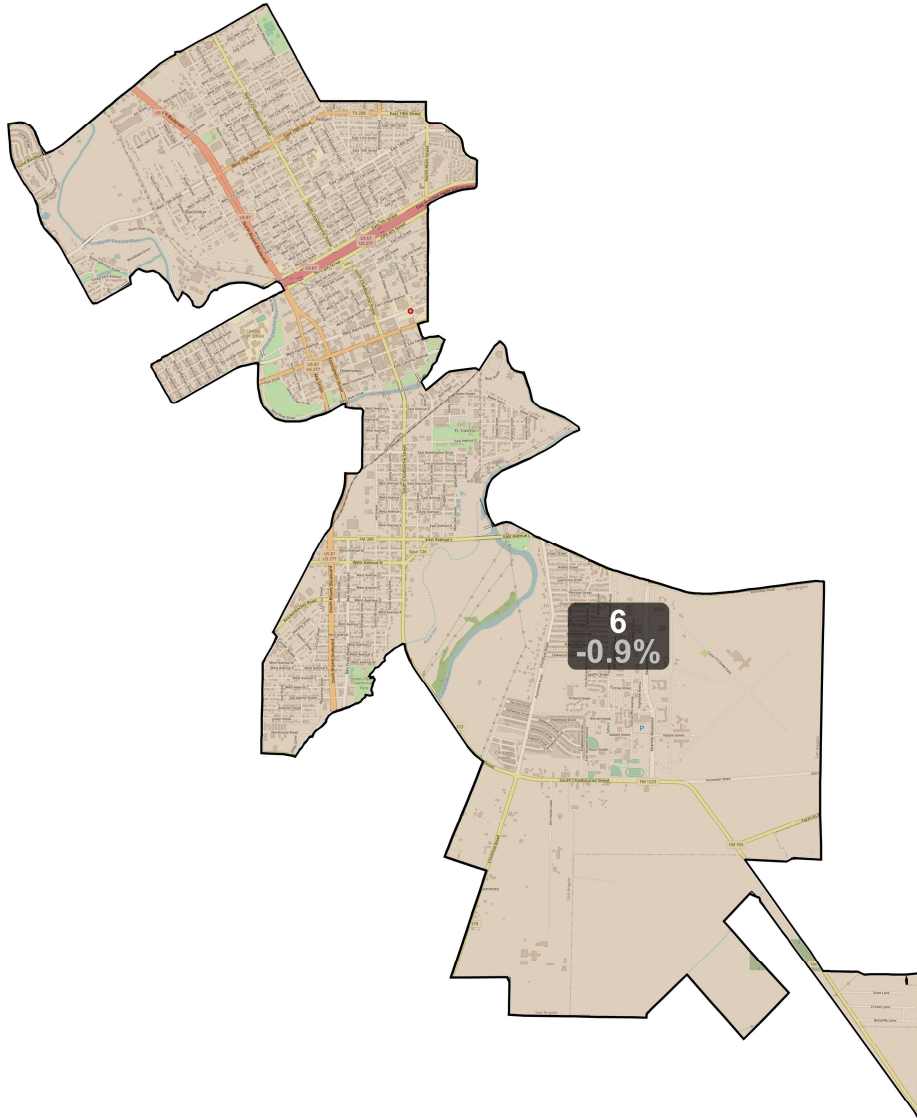

# District: 6

Field	Value
District	6
Population	16707
Deviation	-151
% Deviation	-0.9%
Hispanic Origin	9604
% Hispanic Origin	57.48%
NH_Wht	5422
% NH_Wht	32.45%
NH_Blk	936
% NH_Blk	5.6%
NH_Ind	59
% NH_Ind	0.35%
NH_Asn	162
% NH_Asn	0.97%
NH_Hwn	13
% NH_Hwn	0.08%
NH_Oth	52
% NH_Oth	0.31%
NH_2+ Races	459
% NH_2+ Races	2.75%
H18+_Pop	7081
% H18+_Pop	42.38%
NH18+_Wht	4617
% NH18+_Wht	27.64%
NH18+_Blk	819
% NH18+_Blk	4.9%
NH18+_Ind	41
% NH18+_Ind	0.25%
NH18+_Asn	141
% NH18+_Asn	0.84%
NH18+_Hwn	11
% NH18+_Hwn	0.07%
NH18+_Oth	38
% NH18+_Oth	0.23%
NH18+_2+ Races	338
% NH18+_2+ Races	2.02%