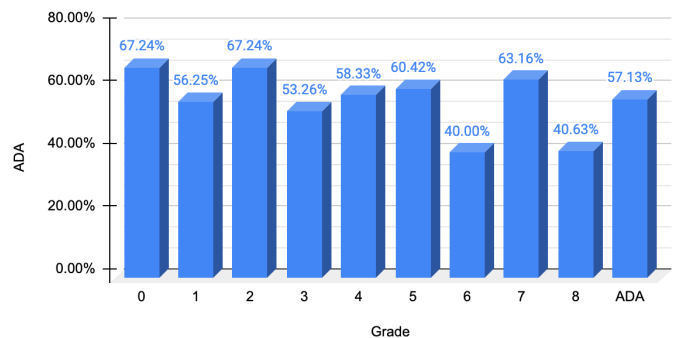

College Prep Attendance

Aug 29 - Sept. 1, 2022 ADA: 57%

HORARIO DE ESTA SEMANA

Esta semana los estudiantes tendrán un horario completo de 7:45 a.m. a 3:30 p.m. Continuaremos con la actividad de Character Camp y comenzaremos con las instrucciones de nuestro plan de estudios a partir del 12 de septiembre de 2022.

K-2 llegada 7:45/Salida 3:30 usando la puerta 8

3-5 llegada 7:45/Salida 3:30 usando la puerta 1

(Entrada de la oficina principal)