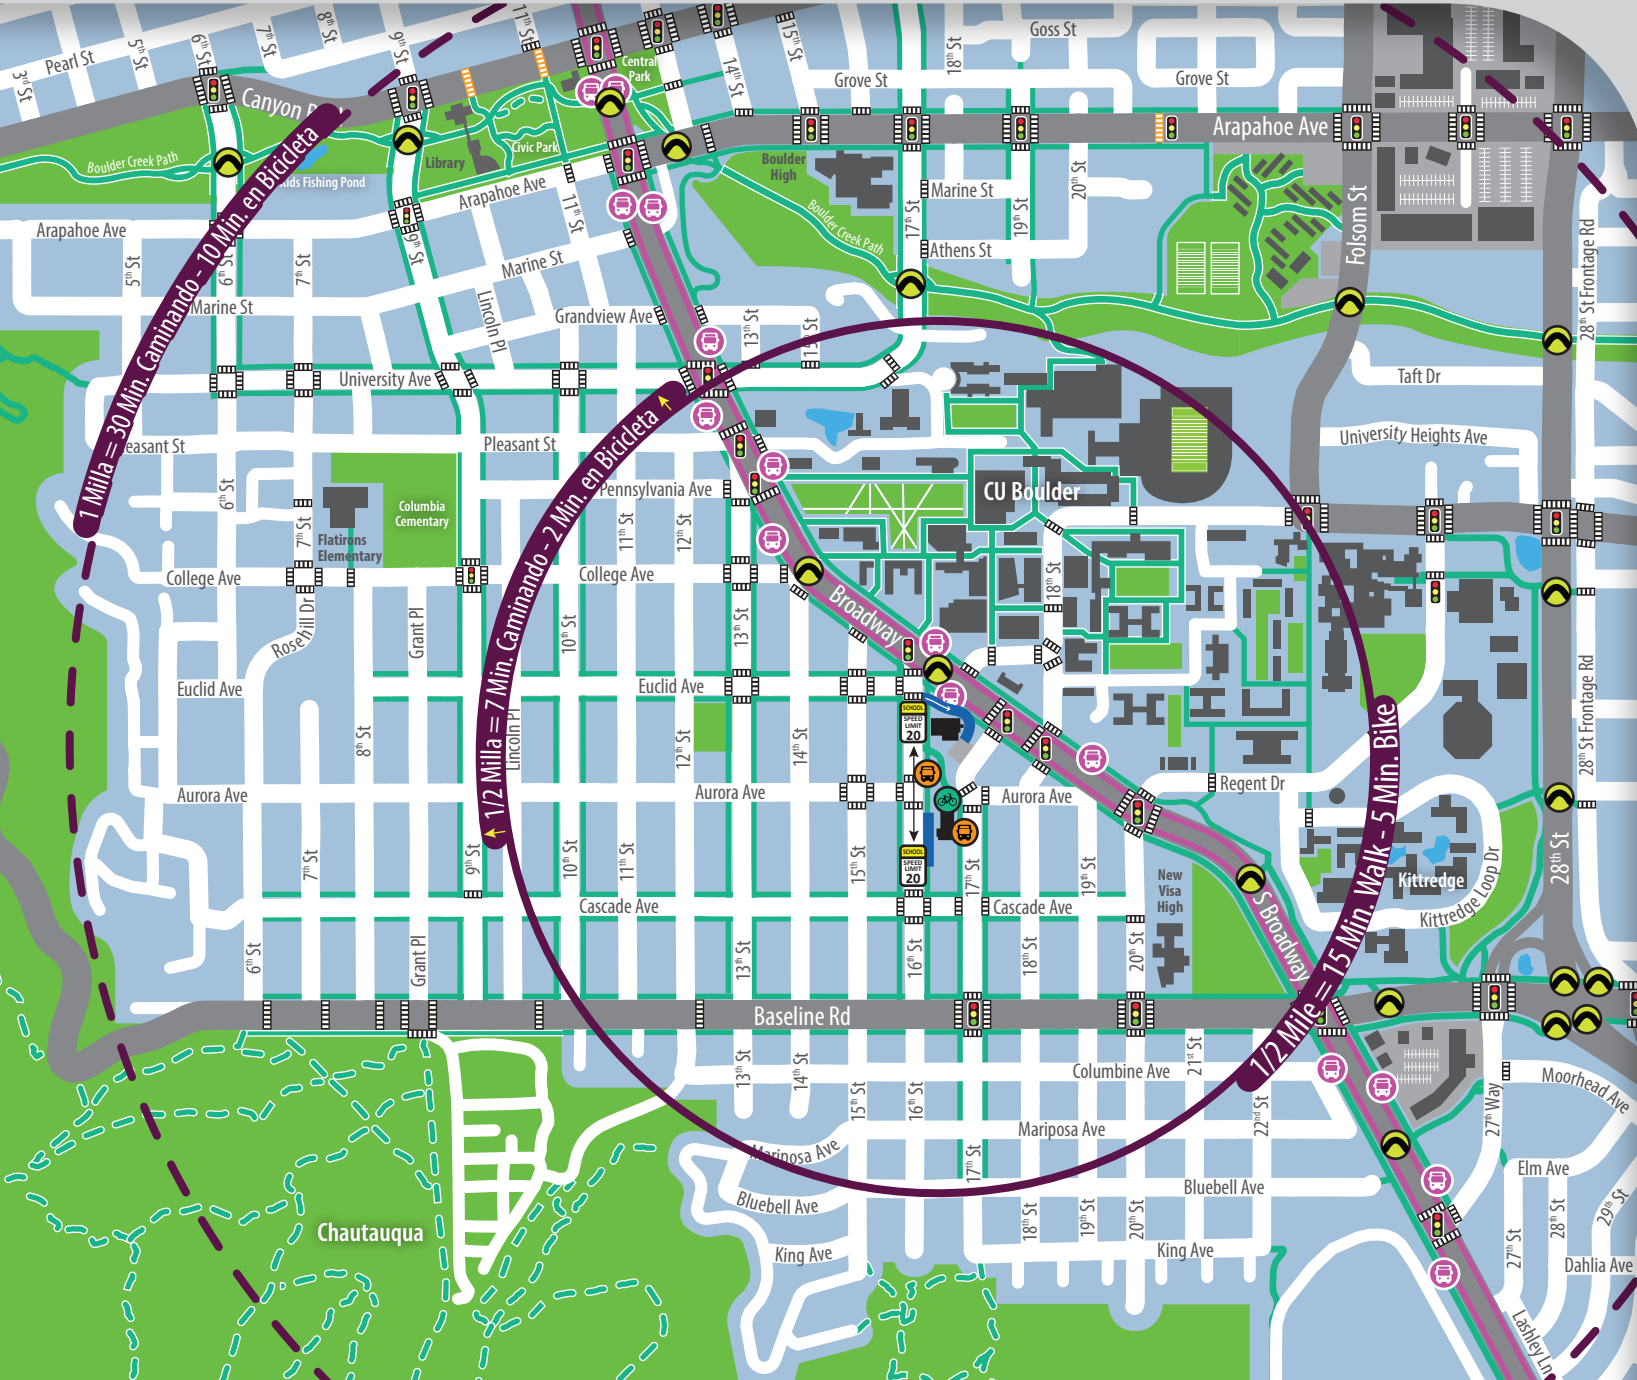

Mapa para viajar a la Escuela University Hill

The 3 Block Challenge

Legenda

- Mucho tráfico, no se permiten vueltas en U (Evitar)
- Estacionar y caminar (Opción ideal)
- Vía de sentido único para dejar alumnos
- Sendero pavimentado para peatones y bicicletas
- Sendero sin pavimentar para peatones y bicicletas
- La línea RTD de autobús
- Parada de autobús RTD
- Cruces peatonales
- Cruces peatonales con luces
- Semáforo
- Paso inferior / paso elevado
- Vía de sentido único para autobuses
- Estacionamiento para bicicletas
- Zona escolar despacio (25mph)
- Escuela University Hill

DISTRITO ESCOLAR DEL VALLE DE BOULDER
¿Preguntas?

Email: saferoutes@BVSD.org | Phone: 720-561-5120