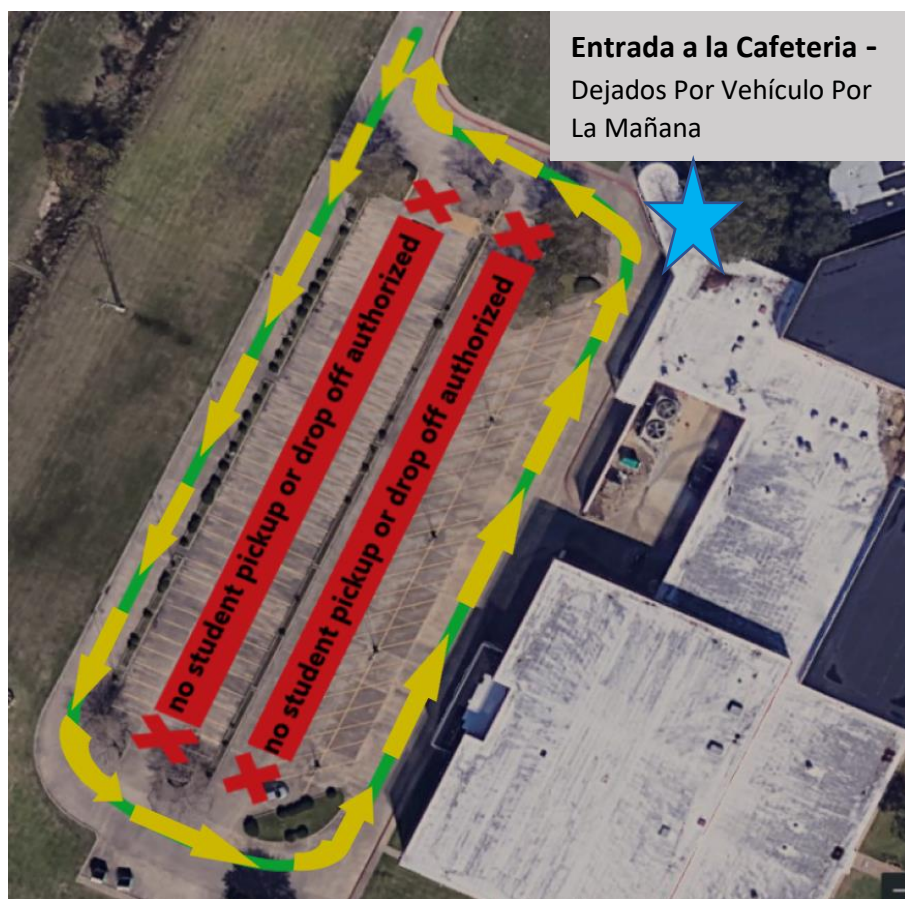

2021-22 Entrega de la Mañana de los Estudiantes de Space Center

- Las puertas del gimnasio se abren a las 8:15 a.m. cada mañana.
 - Caminantes, ciclistas y estudiantes que son dejados y recogidos en vehículo (car riders) reportan al gimnasio antes de la escuela para maximizar el distanciamiento social.
 - Los estudiantes tendrán su identificación de estudiante antes de entrar al edificio.
 - Los estudiantes que necesitan comprar el desayuno podrán hacerlo de 8:15-8:40.
- Cualquier estudiante que llegue después de las 8:40 a.m. debe entrar a través de las puertas de la oficina de recepción accesible en el estacionamiento del autobús (pequeño).

Gran Estacionamiento- Dejados Por Vehículo (Car Rider) Por La Manana

Flujo de Trafico Matutino

- Por favor siga las flechas amarillas alrededor del perímetro del lote grande para dejar/recoger a su estudiante.
- No estacione en un lugar de estacionamiento para dejar salir a su estudiante, esto ralentiza el flujo de tráfico y evita que los maestros tengan un espacio de estacionamiento.

2021-22 Recogida de la Tarde del Estudiante de Space Center

Estacionamiento Grande- Dejadros Por Vehículo Por la Tarde (Car Rider)

Space Center tendrá una liberación escalonada al final del día escolar.

- Los caminantes y ciclistas se liberarán a las 4:05, caminarán por la acera para cruzar la calle con el protector de cruce en la luz de parada en Saturn Lane.
- Los jinetes de coches se liberarán a las 4:07 y se reportarán al puerto de coche (Car Rider Porch) para la recogida por la tarde.