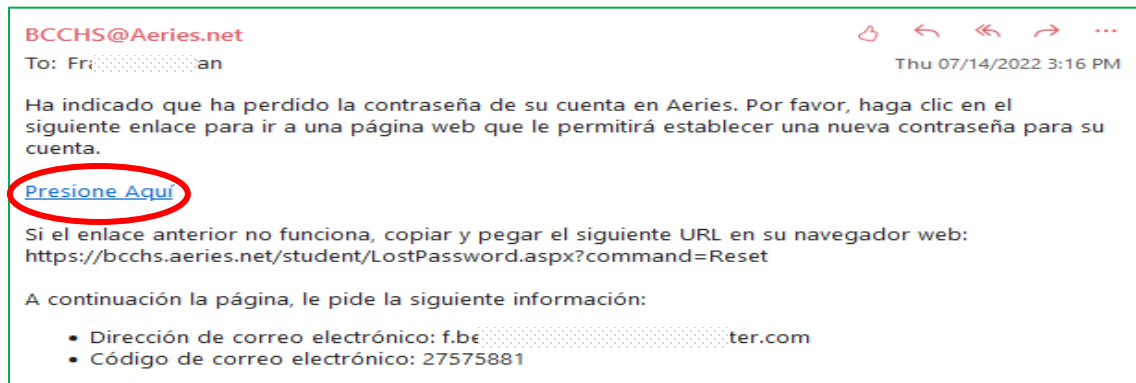

Localizar su correo electrónico de verificación de parte de BCCHS@Aeries.net ; luego seleccionar **Presione Aquí**