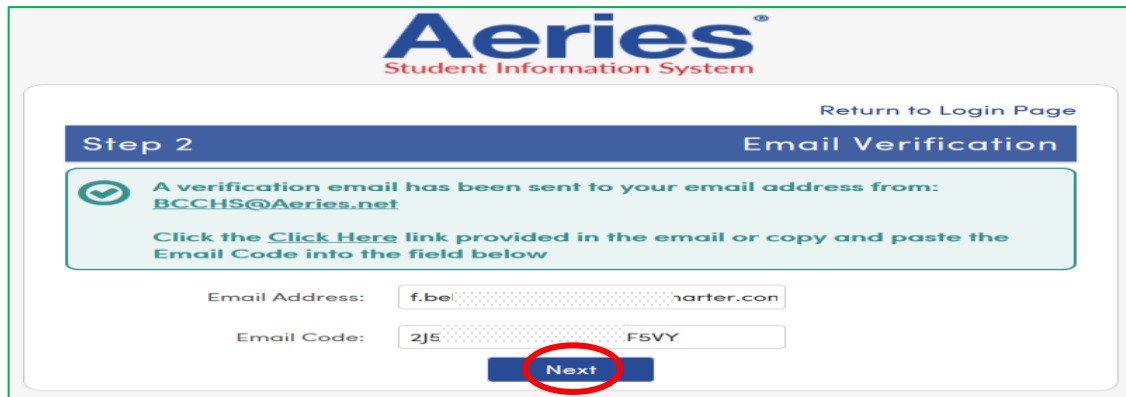

Su Correo Electrónico y Código de Email serán automáticamente generados; hacer click **Next**