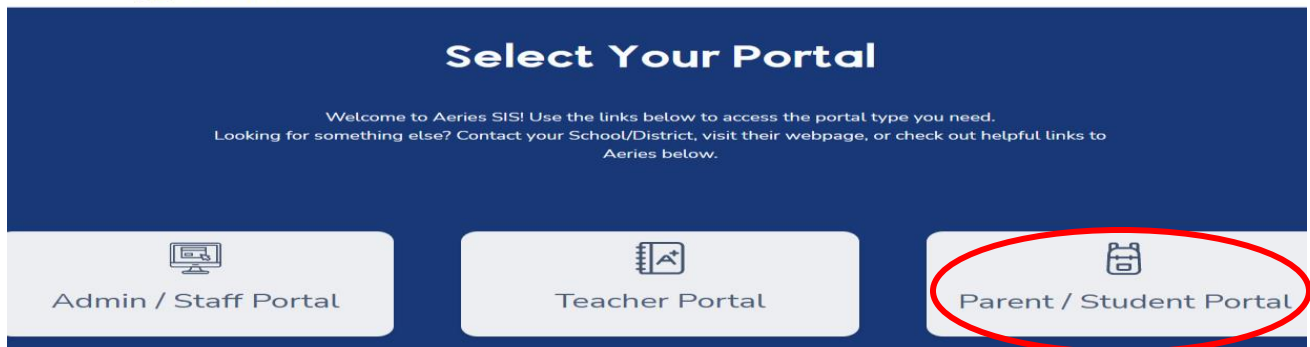

## BIRMINGHAM COMMUNITY CHARTER HIGH SCHOOL PORTAL PARA PADRES ENLACE DE OLVIDO DE CONTRASEÑA

Para ingresar al Portal Para Padres de Aeries, ir a **ya sea:**

- 1) Enlace directo: <https://bcchs.aeries.net> (guardar esté enlace para uso futuro) – después seleccionar *Parent Portal*
- 2) Sitio de BCCHS: <https://www.birminghamcharter.com> – hacer click en *Parents*, después *Parent Portal* (lado derecho del menu)

Hacer click en el enlace de **¿Olvido su contraseña?**

Ingresar su **Dirección de Correo Electrónico** ; luego hacer click en **Siguiente**

**NOTA:** El Correo Electrónico debe ser registrado en nuestro Sistema en Contactos de Emergencia, de otra forma, usted no será capaz de crear una cuenta – contactar al Grade Academy Program Technician de su estudiante para agregar su correo electrónico, si esta recibiendo un mensaje de error.