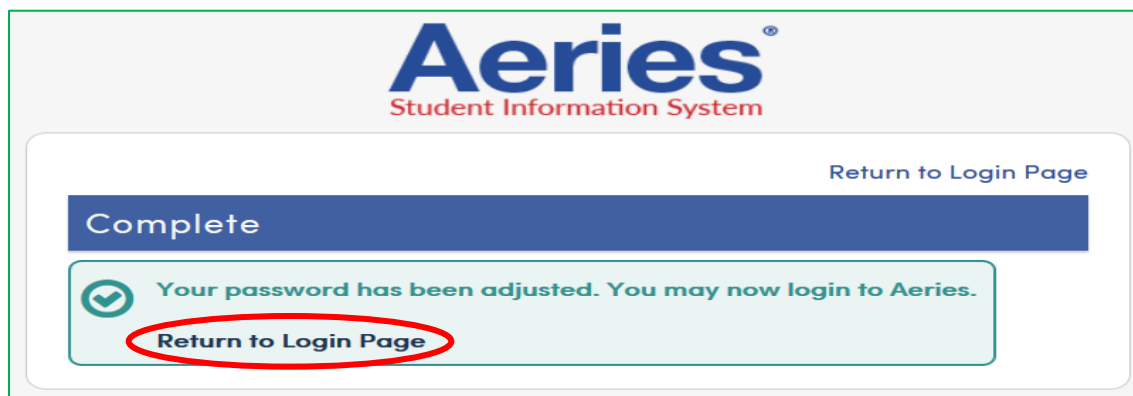

Aparece Confirmación de Cambio de contraseña ; hacer click en **Return to Login Page**