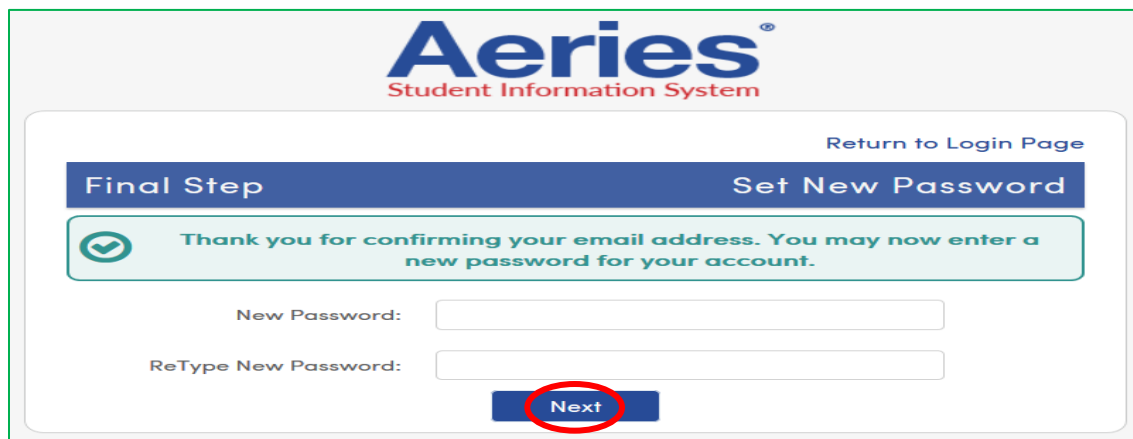

Ingresar la contraseña deseada (no hay restricción de caracteres); luego hacer **Next**