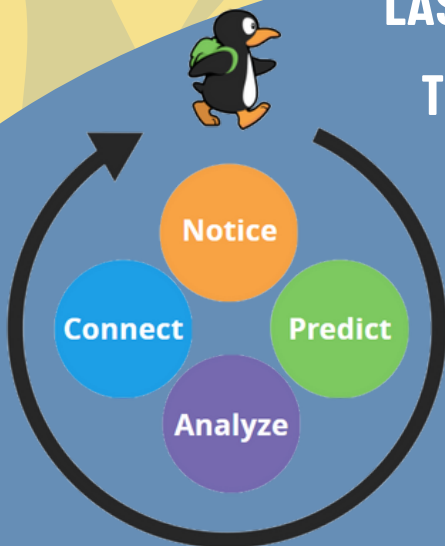

MATH OFFERS:

- Powerful Visual Models so Students can Focus on the Math Concept
- Deep conceptual understanding
- Fun and Engaging Puzzles that move students through the learning cycle

¿HAS CONOCIDO A JJI EN ST MATH?

TODOS LOS ESTUDIANTES DE SMFCSD PUEDEN ACCEDER A TRAVÉS DE SU PORTAL CLEVER

OBJETIVOS SEMANALES

LAS MATEMÁTICAS ESPACIALES TEMPORALES (ST) OFRECEN:

- Potentes modelos visuales para que los estudiantes puedan concentrarse en el concepto matemático
- Comprensión conceptual profunda
- Actividades divertidas y atractivas que mueven a los estudiantes a través del ciclo de aprendizaje