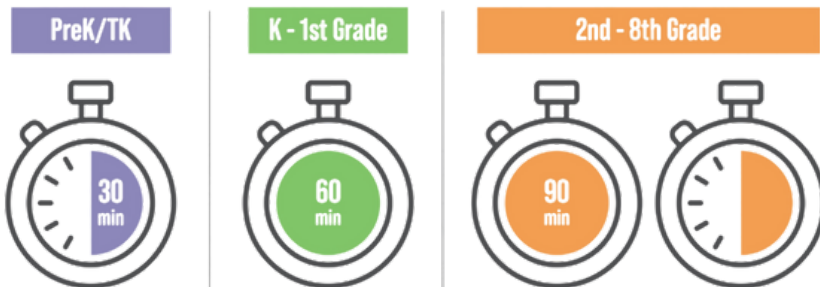

MATH OFFERS:

- Powerful Visual Models so Students can Focus on the Math Concept
- Deep conceptual understanding
- Fun and Engaging Puzzles that move students through the learning cycle

¿HAS CONOCIDO A JJI EN ST MATH?

TODOS LOS ESTUDIANTES DE SMFCSD PUEDEN ACCEDER A TRAVÉS DE SU PORTAL CLEVER

OBJETIVOS SEMANALES

LAS MATEMÁTICAS ESPACIALES TEMPORALES (ST) OFRECEN:

- Potentes modelos visuales para que los estudiantes puedan concentrarse en el concepto matemático
- Comprensión conceptual profunda
- Actividades divertidas y atractivas que mueven a los estudiantes a través del ciclo de aprendizaje